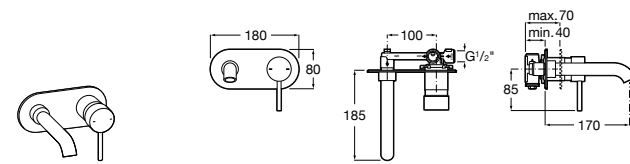

Lanta
5A3511C00 Встраиваемый смеситель для раковины. Для установки вместе с арт. 525220603.
525220603 Универсальный монтажный блок для встраиваемого смесителя для раковины.