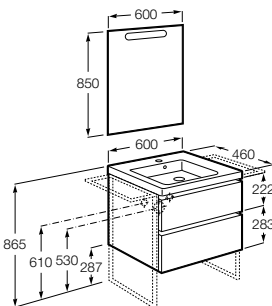

Дополнительно:

1. **816830485** Каркас без полотенцедержателя (1 шт.).
   816831485 Каркас с полотенцедержателем (1 шт.).

Etna

1. **857302806** Мебельный модуль белый глянец.
   857302445 Мебельный модуль дуб верона.
   327009000 Раковина Etna 1000.