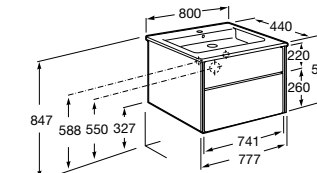

Ronda

ZRU9303004	Мебельный модуль бетон/белый матовый.
ZRU9302965	Мебельный модуль белый глянцев/антрацит.
327470000	Раковина The Gap Original 800.