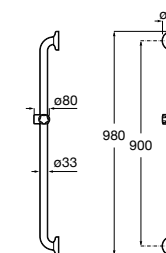

Доступность / аксессуары / поручни для душа

Access Pro

1. **816956009** PRO - вертикальный поручень с креплением для душевой лейки. Комплект включает крепления.
2. **816981009** PRO - вертикальный поручень с креплением для душевой лейки. Комплект включает крепления. Антибактериальное покрытие.