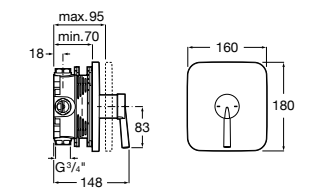

Pals

5A2B6DC00 Встраиваемый смеситель для ванны или душа. Установка с RocaBox Арт. 525869403.