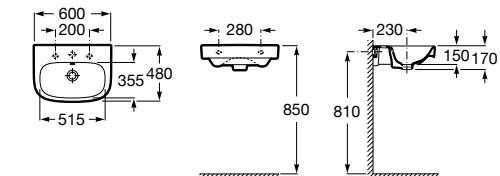

Debba

1. **32799400Y** Настенная керамическая раковина. Смеситель не входит в комплект.
   33799000Y Пьедестал для керамической раковины.
   33799100Y Полуьпедестал для керамической раковины.