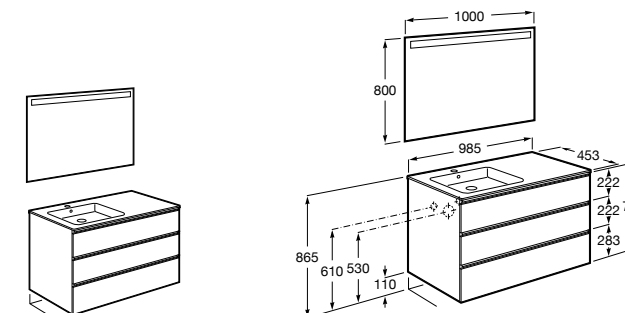

The Gap раковина слева

851491XXX UNIK - Комплект мебели с 3 ящиками и раковины.

851522XXX PACK - Комплект мебели и раковины. Сифон в комплекте. Ножки и смеситель не входят в комплект.

816827339 Набор из 4 ножек 110 мм для мебели UNIK с 3 ящиками.

816827458 Набор из 4 ножек 110 мм для мебели UNIK с 3 ящиками.