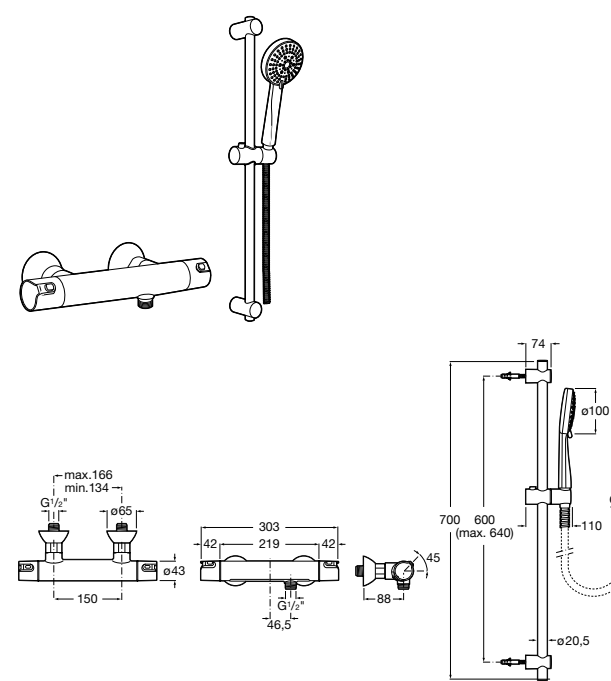

T-500

5D0418C00 Комплект состоит из внешнего термостатического смесителя для душа и набора для душа с ручным душем 100 мм с 3 режимами потока, штанги 700 мм, регулируемого держателя для ручного душа и гибкого шланга 1,70 м.

Размеры в мм