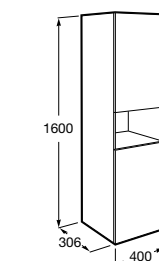

Heima

856913XXX Реверсивная шкаф-колонна с регулируемыми по высоте полочками. По центру колонны открытый модуль для хранения, который облегчает открытие дверей.