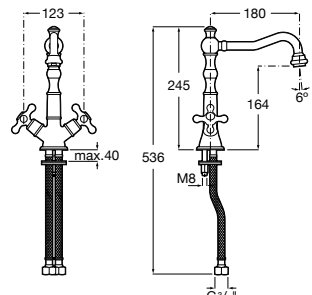

Carmen
5A384BC00 Смеситель для раковины с высоким поворотным изливом, донным клапаном click-clack и гибкой подводкой.