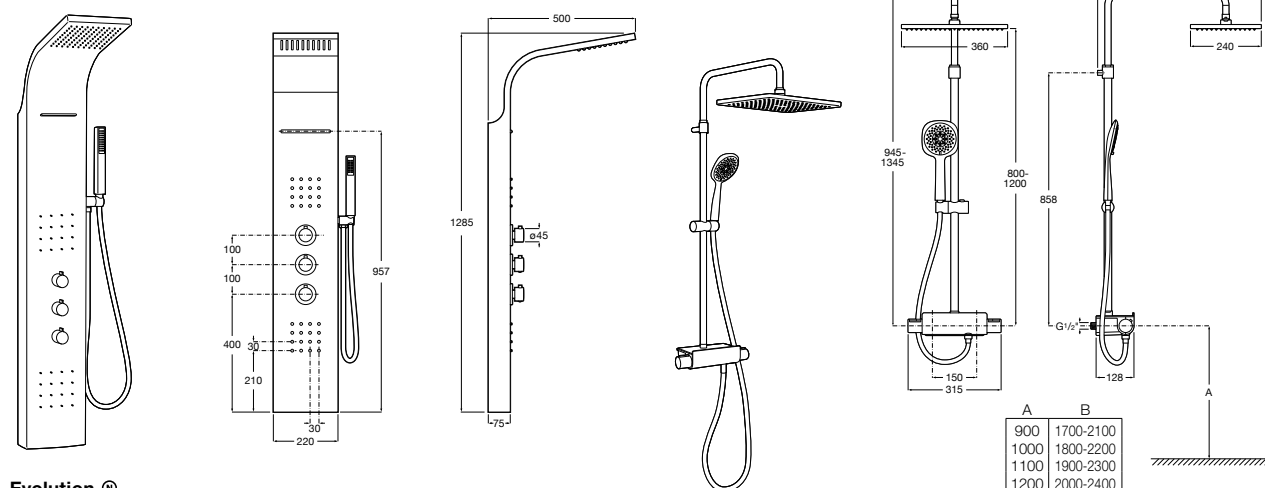

Душевые стойки / смеситель-термостат

Evolution ®

5A9B8BC00 Гидромассажная панель с каскадным режимом.

525994103 Дополнительный монтажный комплект для угловой установки панели Evolution.

5B4863TP0 Полочка. Для установки с гидромассажной душевой панелью Essential или Evolution.

Deck-T Square

5A9C88C00 SQUARE - Душевая стойка со смесителем-термостатом и полочкой. Включает: верхний душ размером 360x240 мм, ручной душ диаметром 130 мм с 4 режимами потока, гибкий шланг 1,75 м и держатель с возможностью регулировки наклона.