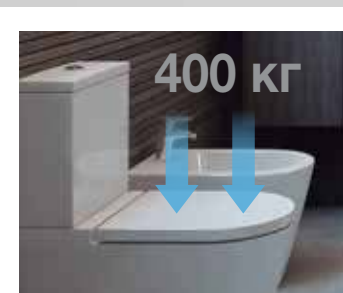

Керамика Rosa

Легко чистить

Инновационный дизайн Rimless (безободковый) с гладкой и полностью доступной внутренней поверхностью значительно упрощает ее очистку.

Максимальная гигиена

Поверхность с нулевой пористостью препятствует впитыванию воды и, следовательно, накоплению влаги и бактерий.

Стойкий блеск

Эксклюзивная эмаль, которая позволяет поддерживать яркость и состояние нового изделия независимо от срока использования.

Прочность

Необычайная прочность, доказанная испытаниями при нагрузке весом до 400 кг.

Надежность

Детали обладают невероятной прочностью и надежностью благодаря эксклюзивному составу минералов и контролю обжига.

Износостойкость

Свойства глазури гарантируют устойчивость лицевых поверхностей к абразивам, высоким температурам и ультрафиолету.

Материал

Fineceramic®

Невероятная легкость

Толщина стенок всего 5 мм, что делает раковины на 40% более легкими.

Невероятная прочность

Инновационная формула позволяет создавать раковины на 30% прочнее, чем традиционные керамические изделия.