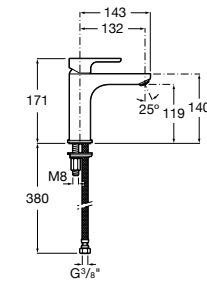

L20

1. **5A3B09C00** Смеситель для раковины, гладкий корпус, Mezzo, с гибкой подводкой. Cold start.
   5A3F09C00 Смеситель для раковины, Mezzo, с донным клапаном и гибкой подводкой.