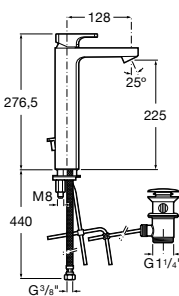

L90

5A3G01C00 Смеситель для раковины с высоким изливом, донным клапаном и гибкой подводкой, Cold start.