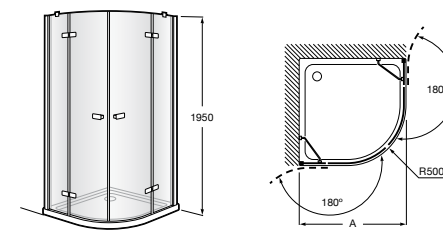

Душевые ограждения / 2 стены / угловое / распашные двери

Vela MRF

Угловой душ с 2 распашными элементами + 2 фиксированных элемента.

		Минимальное открытие (C)
MRF (A)	От 750 до 900	760
	От 901 до 1100	760