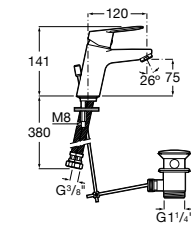

Alfa ®

1. **5A3P25C00** Смеситель для раковины с донным клапаном и гибкой подводкой. Cold start.