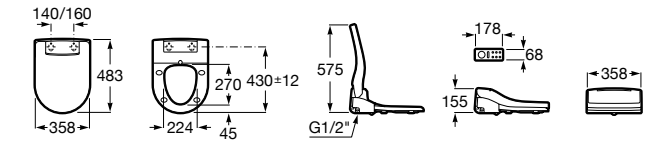

Multiclean® Premium