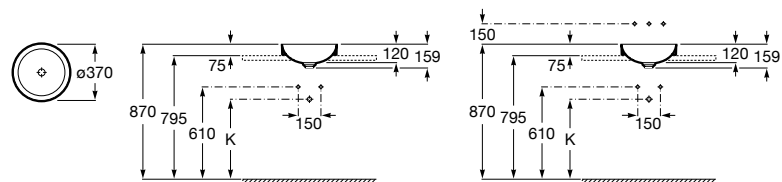

Inspira Round

32752R..0 ROUND - Полувстраиваемая раковина из материала FINECERAMIC® с фиксированным открытым керамическим выпуском. Смеситель не входит в комплект.