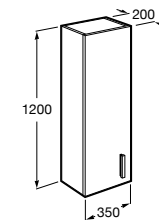

Prisma

856887XXX Реверсивная шкаф-колонна с регулируемыми по высоте металлическими полочками.