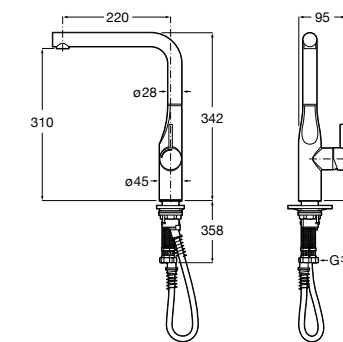

Glera ®

5A834DC00 Смеситель для кухни с прямым поворотным изливом, аэратором и гибкой подводкой. Cold start.