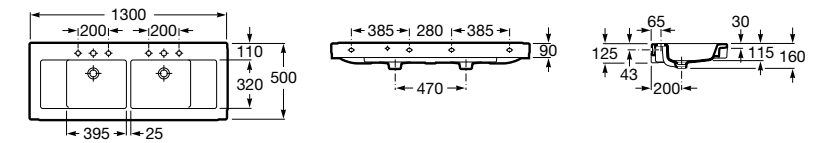

Раковины подвесные двойные

Stratum

327630000 Настенная или накладная керамическая раковина. Смеситель не входит в комплект.