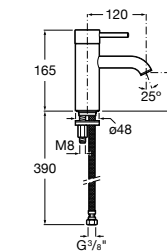

Lanta

5A3A11C00 Смеситель для раковины с аэратором, гладкий корпус, с донным клапаном с системой click-clack и гибкой подводкой. Cold start.