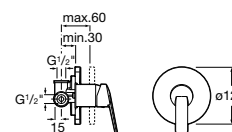

Victoria

5A2225C00 Встраиваемый смеситель для ванны или душа.