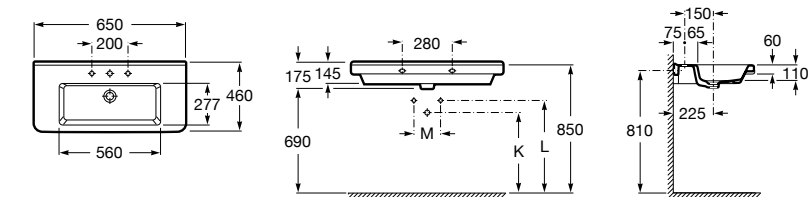

**Dama**

327783000 Настенная керамическая раковина. Смеситель не входит в комплект.

337470000 Пьедестал для керамической раковины.

337471000 Полупьедестал для керамической раковины.

Размеры в мм

Meridian

- 325241000** Настенная керамическая раковина. Смеситель не входит в комплект.
335240000 Пьедестал для керамической раковины.
337241000 Полуьпедестал для керамической раковины.