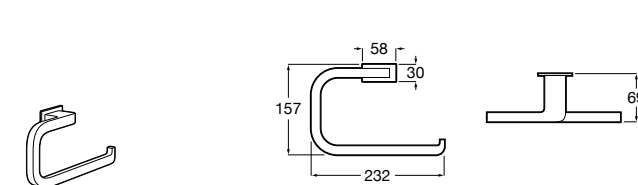

Record ®
817662001 Полотенцедержатель.