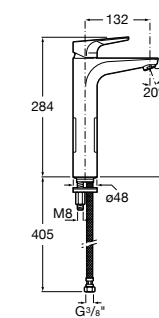

Atlas

5A3790COM Смеситель для раковины с высоким изливом, гладкий корпус, с гибкой подводкой.
5A3790C00 Смеситель для раковины с высоким изливом, гладкий корпус, с гибкой подводкой. Cold start.