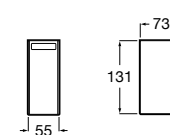

Nuova

816523001 Настенный стакан.