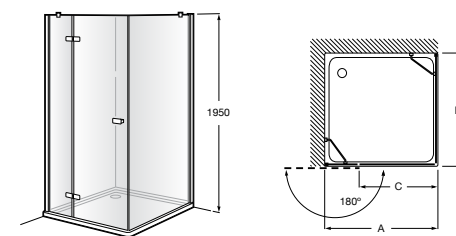

Душевые ограждения / 2 стены / распашные двери

Vela PLF + LF

Фронтальное расположение. 1 распашной элемент + 1 фиксированный элемент + 1 фиксированный элемент сбоку.

		Минимальное открытие (C)
PLF (A)	От 760 до 900	500
	От 901 до 1300	600
	От 1301 до 1400	700
LF (B)	От 200 до 500	-
	От 501 до 900	-
	От 901 до 1100	-