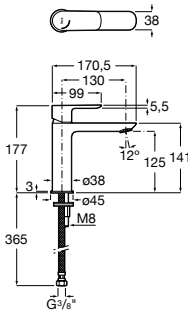

Cala ®

1. **5A336EC00** Смеситель для раковины, гладкий корпус, Mezzo, с гибкой подводкой. Cold start.