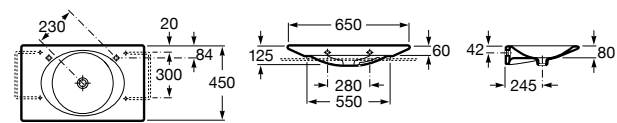

Kalahari

1. **32787400H** Настенная или накладная керамическая раковина. Смеситель не входит в комплект.
   327874000 Настенная или накладная керамическая раковина без отверстия под смеситель.