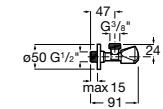

Запорный кран

525166000 Угловой запорный кран 1/2" - 3/8" (шаровый механизм, металлическая ручка).

525166100 Угловой запорный кран 1/2" - 1/2" (шаровый механизм, металлическая ручка).