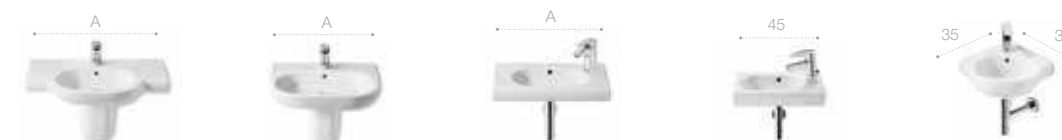

A | 100 | 85 | 70
A | 65 | 60 | 55 | 50 | 45
A | 60 | 55 | 35
45
35 | 35

- **Раковина врезная**
  Стр. 138
- **Унитаз напольный**
  Стр. 149
- **Унитаз напольный укороченный**
  Стр. 151
- **Унитаз приставной комфортная высота**
  Стр. 149
- **Унитаз напольный для высокорастворимого или встраиваемого бачка**
  Стр. 156