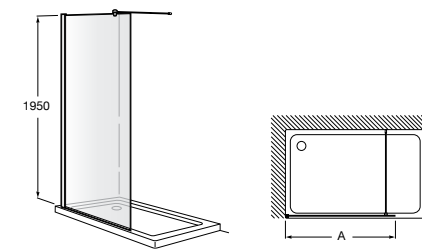

Easy DF

Фиксированная панель.

DF (A)	От 600 до 800
	От 801 до 1000
	От 1001 до 1200