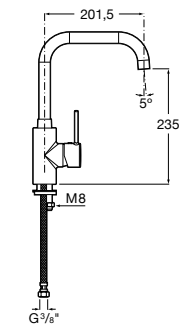

Targa

5A8360C0M Смеситель для кухни с высоким поворотным изливом, аэратором и гибкой подводкой.