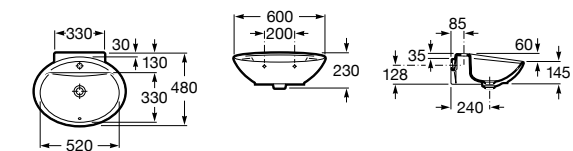

Fontana

1. **327877000** Настенная или накладная керамическая раковина. Смеситель не входит в комплект.