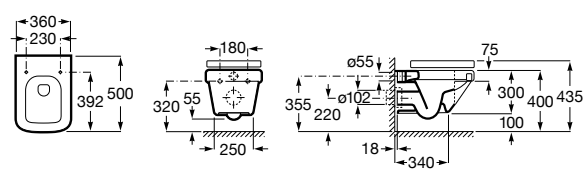

Dama

346788000 Подвесная чаша укороченная с горизонтальным выпуском. Для установки выберите систему инсталляции Роса для подвесных унитазов.

80178C004 Сиденье и крышка с механизмом «мягкое закрывание».

80178B004 Сиденье и крышка для укороченного унитаза.

Размеры в мм