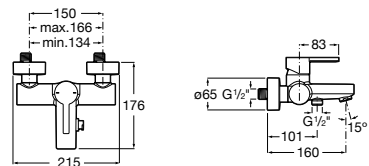

Naia

5A0296C00 Монтируемый на стену смеситель для ванны-душа с автоматическим переключателем потока.

5A0296..0 Монтируемый на стену смеситель для ванны-душа с автоматическим переключателем потока. Покрытие Everlux