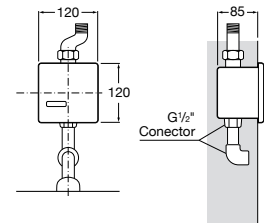

Instant Foot

505127800 Педальный кран. Установка на полу. Подвод одной воды.

Fluent

5A9B24C00 Наружный смывной кран для писсуара.

Смесители для раковин / термостаты Micro-T

Avant

5A0279C00 Термостат Micro-T для смесителя (холодная вода + предварительно смешанная).

Fluent

5A9D24C00 Наружный смывной кран для писсуара. Есо.

Avant

5A0179C00 Термостат Micro-T для смесителя с одним подводом воды.

Sprint

5A9124C00 Наружный смывной кран для писсуара.

5A9317C00 Внешняя трубка для писсуара.

Avant

5A9279C00 Наружный смывной кран для писсуара.

5A9317C00 Внешняя трубка для писсуара.

Avant

505326203 Установочный комплект для Micro-T. Гибкий шланг и подсоединения.

Смывные краны для писсуаров / встраиваемые / электронные

Sentronic-S

5A8102C00 Электронный смывной кран для писсуара. Наружная панель. Хром.

5A8102CM0 Электронный смывной кран для писсуара. Наружная панель. Матовый.

5A8102B00 Электронный смывной кран для писсуара. Наружная панель. Белый.

525165203 Питание от четырех щелочных батареек 1,5 В. Батарейки не включены в комплект. Встраиваемый блок.

525165303 Питание от сети 230 В. Встраиваемый блок.

Instant

5A9277C00 Наружный смывной кран для писсуара.

5A9317C00 Внешняя трубка для писсуара.

Смывные краны для писсуаров / встраиваемые / порционно-нажимные

Instant

5A9077C00 Встраиваемый смывной кран для писсуара.

Fluent

5A9C24C00 Встраиваемый смывной кран для писсуара.

Avant

5A9079C00 Встраиваемый смывной кран для писсуара.

Смывные краны для писсуаров / настенные краны

Sentronic-V

5A9A79C00 Электронный смывной клапан для писсуара. Питание от одной щелочной батареи 9 В.

525081207 Дистанционный пульт управления для регулировки чувствительной зоны и времени слива сливного клапана Sentronic-V.

Aqualine Confort