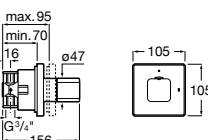

Aqualine Square

5A094AC00 SQUARE - Встраиваемый запорный клапан. Установка с Арт. 525166703.

525166703 Скрытый монтажный блок для запорного клапана на 1 выход 3/4".