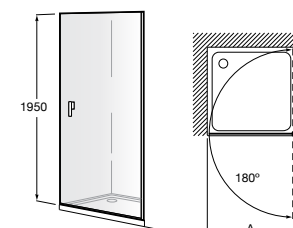

Easy PE

Фронтальное расположение. 1 распашной элемент.

PE (A)	От 670 до 800	
	От 801 до 1000