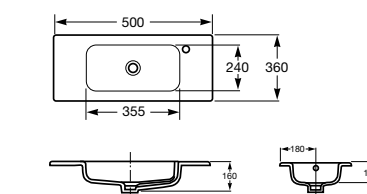

Раковина

Арт. 32799J00Y Debba Unik, 50 см