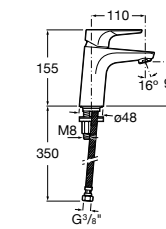

Pals ©

5A306DC00 Смеситель для раковины с ручкой-джойстиком, донным клапаном и гибкой подводкой.

Naia

5A3296C00 Смеситель для раковины, гладкий корпус, с донным клапаном с системой click-clack и гибкой подводкой. Cold start.

5A3A96.0 Смеситель для раковины, гладкий корпус, с гибкой подводкой. Cold start. Покрытие Everlux.

Pals ©

5A326DC00 Смеситель для раковины с ручкой-джойстиком, гладкий корпус, с донным клапаном системы click-clack и гибкой подводкой.

Naia

5A3996C00 Смеситель для раковины, гладкий корпус, Mezzo, с донным клапаном с системой click-clack и гибкой подводкой. Cold start.

Carmen

5A304BC00 Смеситель для раковины, гладкий корпус, с донным клапаном с системой click-clack и гибкой подводкой.

5A314BC00 Смеситель для раковины, гладкий корпус, без донного клапана и с гибкой подводкой.

Naia

5A3D96C00 Смеситель для раковины с аэратором, гладкий корпус, Mezzo Plus, с донным клапаном с системой click-clack и гибкой подводкой. Cold start.

Naia

5A3096C00 Смеситель для раковины с донным клапаном с системой click-clack и гибкой подводкой, Cold start.

Lanta

5A3011C00 Смеситель для раковины с аэратором, с донным клапаном и гибкой подводкой. Cold start.

Lanta

5A3111C00 Смеситель для раковины с аэратором, цепочкой и гибкой подводкой. Cold start.

Atlas

5A3290C0M Смеситель для раковины, гладкий корпус, с аэратором, гибкой подводкой.

5A3290C00 Смеситель для раковины, гладкий корпус, с аэратором, гибкой подводкой. Cold start.

Lanta

5A3A11C00 Смеситель для раковины с аэратором, гладкий корпус, с донным клапаном с системой click-clack и гибкой подводкой. Cold start.

Atlas

5A3990C00 Смеситель для раковины, гладкий корпус, Mezzo, с аэратором и гибкой подводкой. Cold start.

Lanta