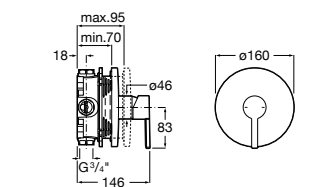

Naia

5A2B96C00 Встраиваемый смеситель для ванны или душа. Установка с RocaBox Арт. 525869403.

5A2B96..0 Встраиваемый смеситель для ванны или душа. Покрытие Everlux. Установка с RocaBox Арт. 525869403.