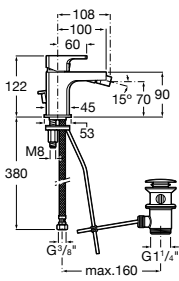

L90C

5A6A01C00 Смеситель для биде с регулятором направления потока, донным клапаном и гибкой подводкой. Cold start.