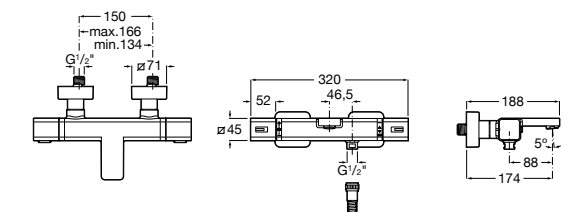

T-1000 Square

5A121AC00 Монтируемый на стену термостат для ванны и душа с переключателем потока.