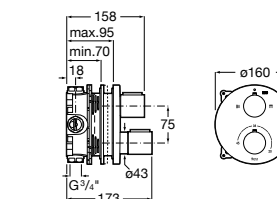

5A0C09C00 Встраиваемый термостат для ванны и душа с переключателем потока. Установка с RocaBox Арт. 525869403.

5A0C09CNO Встраиваемый термостат для ванны и душа с переключателем потока. Покрытие Everlux титановый черный. Для установки с RocaBox Арт. 525869403