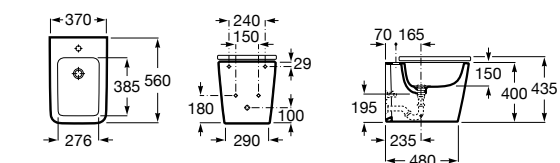

Carmen

3570A4..0 Биде без крышки с одним отверстием под смеситель. Включает: установочный комплект. Смеситель не входит в комплект.

3570A4..3 Биде без крышки с одним отверстием под смеситель. Включает: установочный комплект. Смеситель не входит в комплект.

806B50..B Крышка для биде с креплениями из нержавеющей стали. Материал SUPRALIT®.