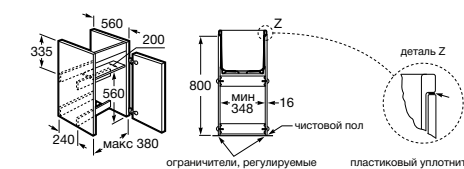

Henares

1. **856897806** Шкафчик.