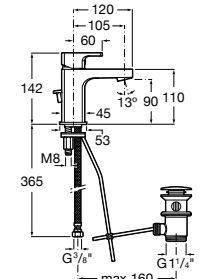

L90C

5A3A01C00 Смеситель для раковины компактный, с донным клапаном и гибкой подводкой. Cold start.