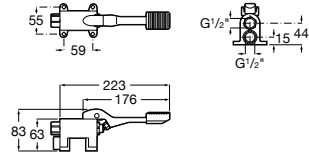

Instant Foot

505127800 Педальный кран. Установка на полу. Подвод одной воды.

Fluent

5A9B24C00 Наружный смывной кран для писсуара.