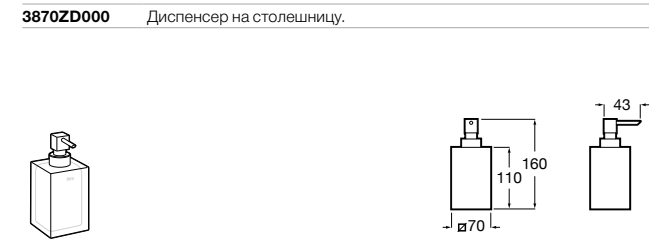

Ice

816861012 Диспенсер на столешницу. Черный цвет.
816861009 Диспенсер на столешницу. Белый цвет.
816861013 Диспенсер на столешницу. Синий цвет.

Размеры в мм