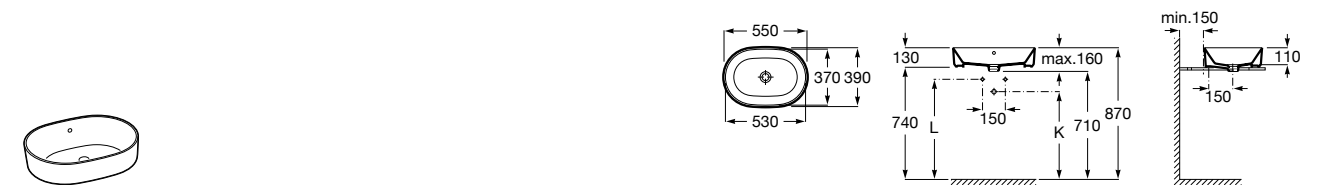

The Gap Round ©

3270Y1000 Накладная керамическая раковина. Смеситель не входит в комплект.

Размеры в мм