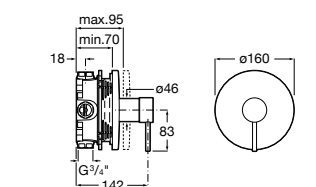

Lanta

5A2B11C00 Встраиваемый смеситель для ванны или душа. Установка с RocaBox Арт. 525869403.