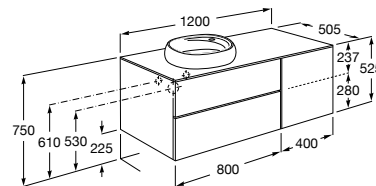

Beyond раковина слева

851398XXX Мебельный модуль для размещения накладной раковины 455 мм слева. Раковины и смесители не входят в комплект.