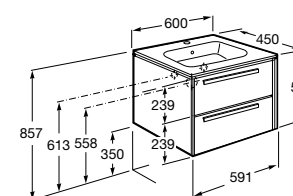

**Lago**

857295806	Мебельный модуль белый глянец.
857295444	Мебельный модуль светлый дуб.
32799E000	Раковина Victoria Unik 600.

**Victoria Nord Ice Edition**

ZRU9302730	Мебельный модуль белый глянец.
32799E000	Раковина Victoria Unik 600.