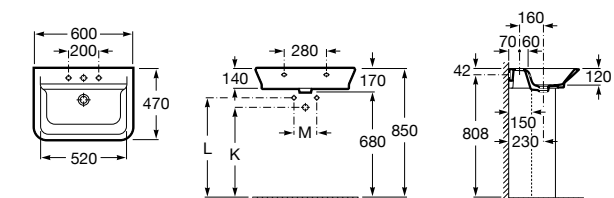

Dama

- 327784000** Настенная керамическая раковина. Смеситель не входит в комплект.
337470000 Пьедестал для керамической раковины.
337471000 Полуьпедестал для керамической раковины.

Размеры в мм

Debba

32799500Y Настенная керамическая раковина 550. Смеситель не входит в комплект.