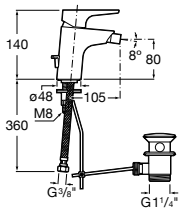

Atlas

5A6090C00 Смеситель для биде с регулятором направления потока, донным клапаном и гибкой подводкой.