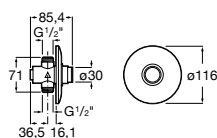

Смесители для душа/ встраиваемые / порционно-нажимные

Instant

1. **5A2677C00** Встраиваемый кран для душа.