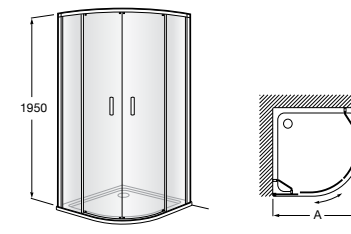

Душевые ограждения / 2 стены / угловое / распашные двери

Easy MR

Угловой душ с 2 раздвижными элементами + 2 фиксированных элемента.

		Минимальное открытие (C)
MR (A)	От 700 до 800	470
	От 801 до 1000	470