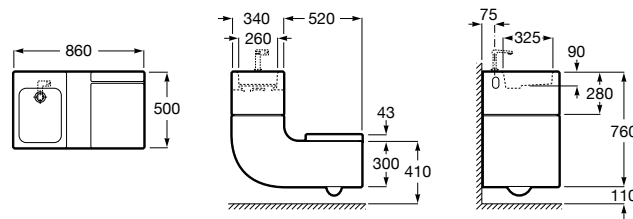

Раковины 2 в 1 (раковина + унитаз)

W + W

893020001 Подвесной унитаз и раковина. В комплект входит крышка для унитаза и смеситель серии Singles.