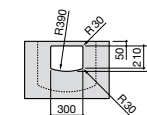

Размеры в мм

Meridian

32724C000 Настенная керамическая раковина. Смеситель не входит в комплект.

Раковины накладные

Hall

32762G000 Настенная или накладная керамическая раковина. Смеситель не входит в комплект.