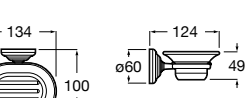

Tempo

817023001 Настенная мыльница. Хром.
817023022 Настенная мыльница. Покрытие Everlux титановый черный.

Cubica

816821001 Настенный стакан.

Carmen

817005001 Настенная мыльница.

Размеры в мм