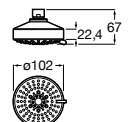

Stella

5B103C00 Душевая насадка с тремя функциями (Rain, Soft и Pulse).
5B103C00 Душевая насадка с одной функцией (Rain).