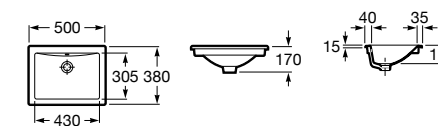

Diverta

327114000 Раковина керамическая врезная или встраиваемая снизу. Смеситель не входит в комплект.