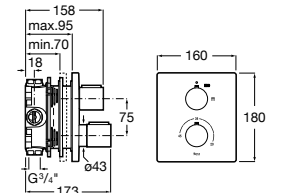

Размеры в мм
*до окончания складских запасов

5A2C88C00 Встраиваемый термостат для душа. Установка с RocaBox Арт. 525869403.