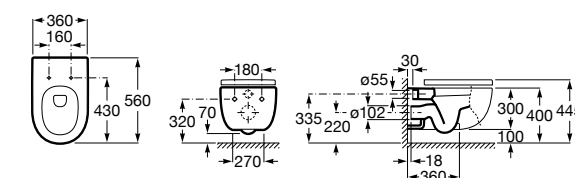

Meridian

346247000 Подвесная чаша с горизонтальным выпуском. Для установки выберите систему инсталляции Rosa для подвесных унитазов.

8012A2..B Сиденье и крышка с механизмом «мягкое закрывание» для унитаза. Материал SUPRALIT®.

8012A0..B Сиденье и крышка с креплениями из нержавеющей стали для унитаза. Материал SUPRALIT®.

801D12003 Сиденье и крышка для унитаза.