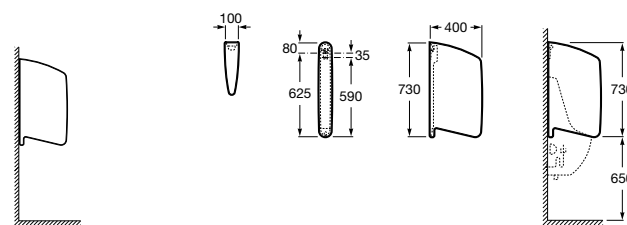

Wing

387090000 Разделитель для писсуаров.