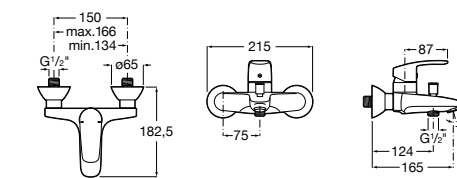

Monodin-N

5A0298C0M Монтируемый на стену смеситель для ванны-душа с автоматическим переключателем потока.