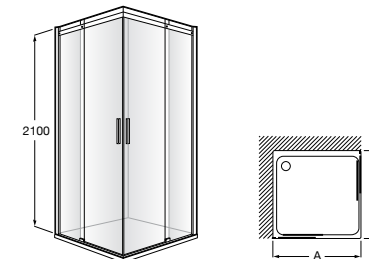

Душевые ограждения / 2 стены / вход с угла / раздвижные двери

Aerea 2L2

Угловой душ с 2 раздвижными элементами + 2 фиксированных элемента.

2L2 (A и B)	От 670 до 1000
	От 1001 до 1200
	От 1201 до 1400