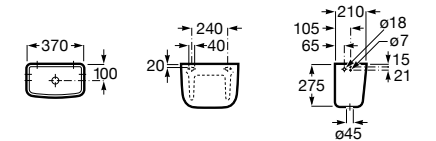

Высокорасполагаемые бачки

Universal

343900001	Бачок унитаза без крышки.