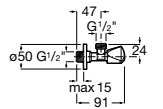

Запорный кран

525166000 Угловой запорный кран 1/2" - 3/8" (шаровый механизм, металлическая ручка).

525166100 Угловой запорный кран 1/2" - 1/2" (шаровый механизм, металлическая ручка).