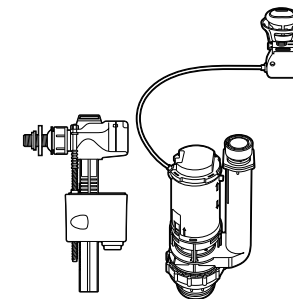

Комплект кабельной арматуры ©
822505900 Впускной клапан A8L_m, боковой подвод с металлической резьбой, механизм двойного смыва с кабелем, кнопкой, прокладкой и креплениями.