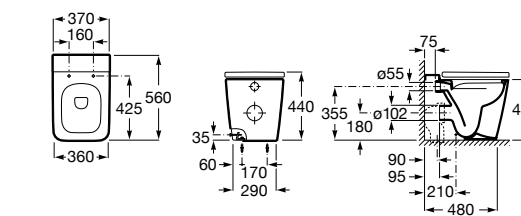

Inspira Square

347537..0 Чаша унитаза Rimless с двойным выпуском. Включает: крепежный комплект.

801532..B SQUARE - Сиденье и крышка с механизмом «мягкое закрывание» для унитаза. Материал SUPRALIT®.

Inspira Round