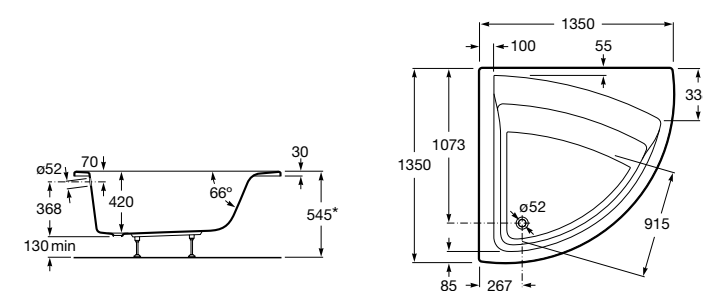

**Easy Угловая**

248188001 Симметричная угловая акриловая ванна с гидромассажем Tonis.

248189000 Симметричная угловая акриловая ванна.

259861000 Панель для акриловой ванны.

Размеры в мм

**Genova-N**

Прямоугольная акриловая ванна с гидромассажем Basic.