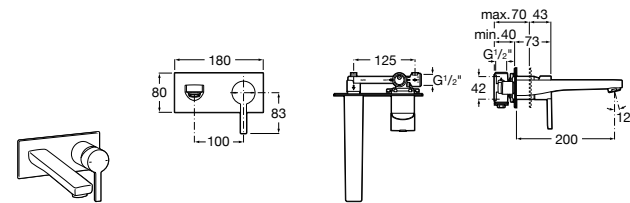

Naia
5A3596C00 Встраиваемый смеситель для раковины. Для установки вместе с арт. 525220603.
5A3596..0 Встраиваемый смеситель для раковины. Покрытие Everlux. Для установки вместе с арт. 5252206...
525220603 Универсальный монтажный блок для встраиваемого смесителя для раковины.
5252206.. Универсальный монтажный блок для встраиваемого смесителя для раковины. Покрытие Everlux.