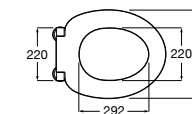

Сиденье на ножках

Access Comfort

1. **801B60001** Детские сиденья для унитаза и сиденье на ножках.

Сиденья и крышки для унитазов, снятых с производства

America

1. **801492..4** Сиденье и крышка с механизмом «мягкое закрытие» для унитаза.
2. **801492M14** Сиденье и крышка с механизмом «мягкое закрытие» для унитаза.
3. **801490..4** Сиденье и крышка для унитаза.
4. **801490M14** Сиденье и крышка для унитаза.