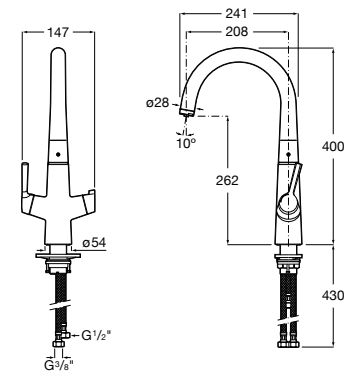

Syra-F ®

5A8C2AC00 Смеситель для кухни с поворотным изливом, функцией подключения к фильтру питьевой воды и гибкой подводкой. В комплекте фильтр с картриджем. Cold start.