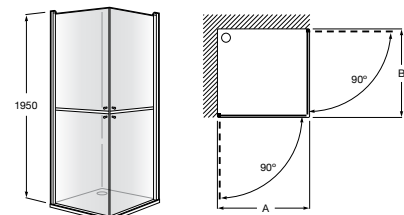

Access 2PL

Угловой душ с 2 распашными элементами, разделенными на 2 части.

2PL (A и B)	От 600 до 800
	От 801 до 1000