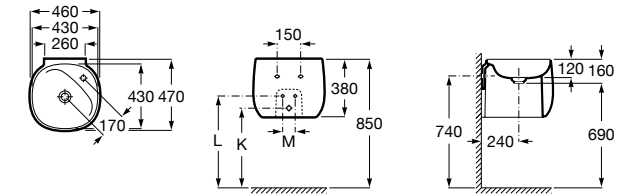

Раковины со встроенным полупьедесталом

Beyond

3270B1..0 Настенная раковина из материала FINECERAMIC® с универсальным выпуском с керамической крышкой Ø 72мм. Смеситель не входит в комплект.