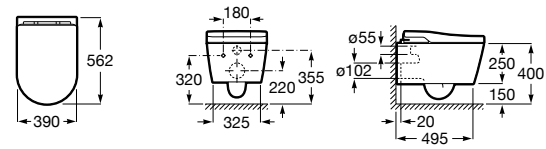

In-Wash® Inspira напольный ©

80306L001 In-Wash® - Smart-унитаз напольный Rimless, двойной выпуск. Включает: бачок, крышку и сиденье с функцией мытья и сушки. Требуется подключение к сети.