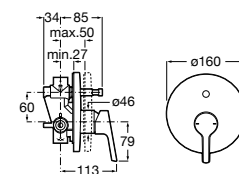

Malva

1. **5A063BC00** Встраиваемый смеситель для ванны-душа с переключателем потока.