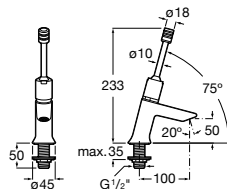

Instant Care

5A4377C00 Самозакрывающийся кран, монтируемый на край, для раковины с длинным рычагом управления.