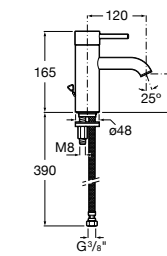

Lanta

5A3111C00 Смеситель для раковины с аэратором, цепочкой и гибкой подводкой. Cold start.

Atlas

5A3290C0M Смеситель для раковины, гладкий корпус, с аэратором, гибкой подводкой.

5A3290C00 Смеситель для раковины, гладкий корпус, с аэратором, гибкой подводкой. Cold start.