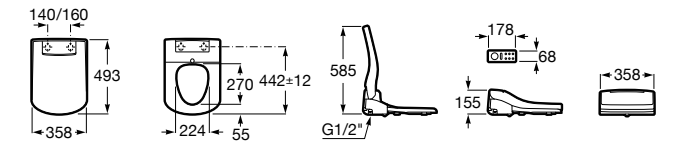

Размеры в мм

Multiclean® Premium

Premium Round

804006001 Сиденье для унитаза с функцией мытья и сушки, совместим с унитазами Роса круглой формы. Для установки и работы необходимо подключение к сети электропитания и подачи воды.