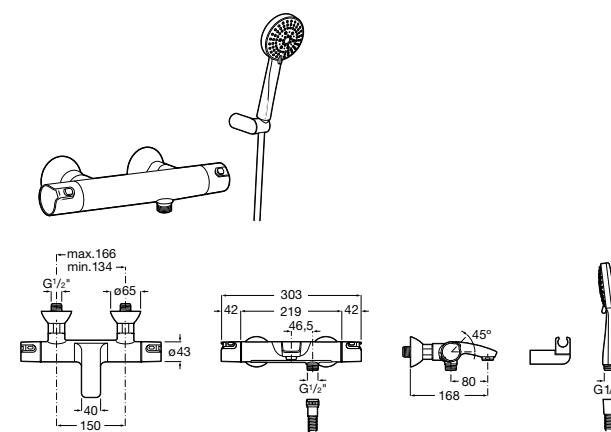

T-500

5D1118C00 Комплект состоит из внешнего термостатического смесителя для душа и набора для душа с ручным душем 100 мм с 3 режимами потока, держателя для ручного душа и гибкого шланга 1,70 м.

Смесители для ванны и душа / встраиваемые комплекты

T-500

5D0618C00 Комплект встраиваемый с термостатическим смесителем.

Monodin-N

5D0518C00 Комплект встраиваемый с однорычажным смесителем.

T-1000 Round

5D1009C00 Комплект встраиваемый с термостатическим смесителем.

Размеры в мм

T-2000

5D1088C00 Комплект встраиваемый с термостатическим смесителем.

Душевые комплекты

Plenum Square 140/3

5B1A10C00 SQUARE - Душевой комплект. Включает в себя: ручной душ 140 мм с 3 функциями, штангу 800 мм, регулируемый держатель для ручного душа, мыльницу и гибкий шланг 1,70 м. Хром.

5B1A10CB0 SQUARE - Душевой комплект. Включает в себя: ручной душ 140 мм с 3 функциями, штангу 800 мм, регулируемый держатель для ручного душа, мыльницу и гибкий шланг 1,70 м. Хром, белый.

Plenum Round 140/3

5B1411C00 ROUND - Душевой комплект. Включает в себя: ручной душ 140 мм с 3 функциями, штангу 800 мм, регулируемый держатель для ручного душа, мыльницу и гибкий шланг 1,70 м. Хром.

5B1411CB0 ROUND - Душевой комплект. Включает в себя: ручной душ 140 мм с 3 функциями, штангу 800 мм, регулируемый держатель для ручного душа, мыльницу и гибкий шланг 1,70 м. Хром, белый.