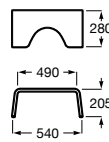

Access Comfort

816914009 COMFORT - Табурет для ванны.

Access Comfort

816913009 COMFORT - Складное сиденье с ножками.

Zen

2H0432000 Сиденье.

Access Comfort

801B60001 COMFORT - Детское сиденье.

Access Pro

816962009 Сиденье откидное для душа.

816987009 Сиденье откидное для душа. Антибактериальное покрытие.

Access Comfort

816918009 COMFORT - Спинка.

Access Comfort

816912009 COMFORT - Сиденье откидное для душа.

Access Comfort

816919009 COMFORT - Подставка для ног.

Access Comfort

816322000 Складное сиденье для душа из нержавеющей стали.

Voylet

818001000 Физиологическая подставка для ног.

Общественные пространства / раковины

Access

Настенная раковина без отверстий под смеситель.

	A	B
368PB8000	1000	928
368PB9000	600	528

Общественные пространства / писсуары

Proton

3590J4000 Безободковый керамический писсуар с верхним подводом воды.

3590J5000 Безободковый керамический писсуар с задним подводом воды.

Proton

3590J3000 Электронный писсуар с задним подводом воды, безободковый, питание от батареек.

Proton

3590J2000 Электронный писсуар с задним подводом воды, безободковый, питание от сети, 230V.

Site

359605000 Писсуар с задним подводом воды. В комплект входит: сифон, патрубок и сливная крышка.

359607001 Писсуар с верхним подводом воды. В комплект входит: сифон, патрубок и сливная крышка. Может использоваться с настенным сливом Mural.

359607000 Писсуар с верхним подводом воды. В комплект входит: сифон, патрубок и сливная крышка.

Euret

35945E000 Электронный писсуар с задним подводом воды, питание от 4 щелочных батареек 1,5 V LRG (AA). Включает: запорный кран, комплект для фиксации сифона, сливную пробку, гибкий источник питания и электронный приемник-передатчик.