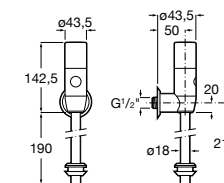

Смывные краны для писсуаров / настенные краны

Sentronic-V

5A9A79C00 Электронный смывной клапан для писсуара. Питание от одной щелочной батареи 9 В.

525081207 Дистанционный пульт управления для регулировки чувствительной зоны и времени слива сливного клапана Sentronic-V.