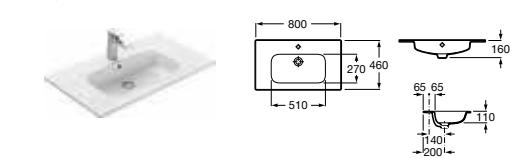

Lago

Коллекция Lago идеально подойдет для ванной комнаты в скандинавском стиле или стиле лофт. Отличительной чертой данной коллекции является функциональный дизайн как снаружи, так и внутри мебели. Вместительная тумба дополнена удобной бутылочницей справа. Шкаф-колонна с оригинальной системой хранения по центру комплектуется бельевой корзиной, которая позволяет убрать всё лишнее от посторонних глаз.

Зеркальный шкафчик оснащен интегрированной подсветкой и дополнен регулируемыми по высоте полочками и петлями с плавным доводом.

Тумба поставляется в комплекте с компактным сифоном. Два ящика полного выдвижения с направляющими плавного хода.

Тумба в размере 80 см дополнена удобной бутылочницей справа.

Верхний фасад шкафа-колонны комплектуется регулируемой по высоте полочкой, а по центру располагается открытая система хранения.

Нижний откидной фасад шкафа-колонны оснащен корзиной для белья на 25 литров.

Ассортимент

Модуль для раковины

Стр. 240
Арт. 857295806 60 см, белый глянец
Арт. 857295444 60 см, светлый дуб

Раковина

Арт. 32799E000 Victoria-N Unik, 60 см

Модуль для раковины

Стр. 237
Арт. 857296806 80 см, белый глянец
Арт. 857296444 80 см, светлый дуб

Раковина

Арт. 32799C000 Victoria-N Unik, 80 см

Шкаф-колонна

Стр. 247
Арт. 857297806 белый глянец
Арт. 857297444 светлый дуб

Зеркальный шкаф

Светодиодная подсветка
Стр. 252
Арт. ZRU9000029 60 см, левый, белый глянец
Арт. ZRU9000030 60 см, правый, белый глянец

Зеркальный шкаф

Светодиодная подсветка
Стр. 252
Арт. ZRU9000033 80 см, белый глянец

Цветовая гамма отделки:

Размеры в описаниях указаны в см, на чертежах – в мм.