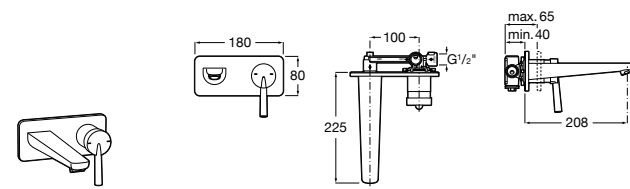

Pals ©
5A356DC00 Встраиваемый смеситель для раковины.
525220603 Универсальный монтажный блок для встраиваемого смесителя для раковины.