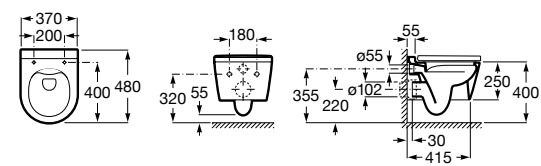

Hall

346627000 Подвесная укороченная чаша с горизонтальным выпуском. Включает: крепежный комплект. Для установки выберите систему инсталляции Роса для подвесных унитазов.

801622004 Сиденье и крышка с механизмом «мягкое закрывание».

801620004 Сиденье и крышка с креплениями из нержавеющей стали для укороченного унитаза.