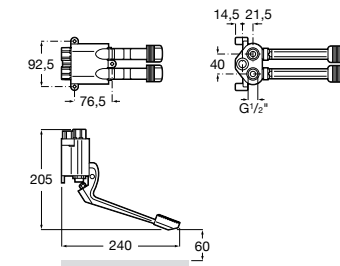

Instant Foot

505128700 Педальный смеситель. Установка на стене.