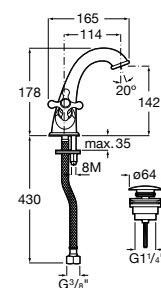

Carmen

5A3A4BC00 Смеситель для раковины, гладкий корпус, с донным клапаном click-clack и гибкой подводкой.
5A3B4BC00 Смеситель для раковины, гладкий корпус, с гибкой подводкой.