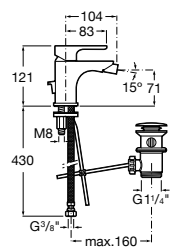

L20

5A6A09C0M Смеситель для биде с регулятором направления потока, донным клапаном и гибкой подводкой.

Victoria

5A6125C0M Смеситель для биде с регулятором направления потока, держателем для цепочки и гибкой подводкой.