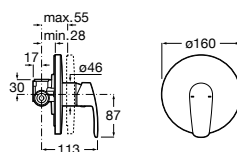

Monodin-N

5A2298C00 Встраиваемый смеситель для ванны или душа.