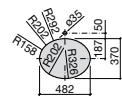

Rodeo

327866000 Раковина керамическая врезная. Смеситель не входит в комплект.

Neo Selene

322307000 Раковина керамическая врезная или встраиваемая снизу. Смеситель не входит в комплект.

Diverta

327114000 Раковина керамическая врезная или встраиваемая снизу. Смеситель не входит в комплект.

Debba

32799M000 Раковина керамическая врезная. Смеситель не входит в комплект.

Beyond

3270B7.0 Полувстраиваемая раковина из материала FINECERAMIC®. Универсальный выпуск с керамической крышкой Ø 72мм. Смеситель не входит в комплект.

The Gap Square ©

3270Y9000 Раковина керамическая врезная. Смеситель не входит в комплект.

Размеры в мм

The Gap Round ©

3270Y4000 Раковина керамическая врезная. Смеситель не входит в комплект.

Foro

327872000 Раковина керамическая врезная. Смеситель не входит в комплект.

The Gap Square ©

3270Y7000 Раковина керамическая врезная. Смеситель не входит в комплект.

The Gap Round ©

3270Y3000 Раковина керамическая врезная. Смеситель не входит в комплект.

Inspira Square

32753R.0 SQUARE - Полувстраиваемая раковина из материала FINECERAMIC® с фиксированным открытым керамическим выпуском. Смеситель не входит в комплект.

Inspira Soft

32750R.0 SOFT - Полувстраиваемая раковина из материала FINECERAMIC® с фиксированным открытым керамическим выпуском. Смеситель не входит в комплект.

Размеры в мм