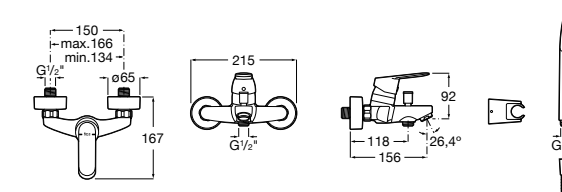

Alfa ©

5A0425C00 Монтируемый на стену смеситель для ванны-душа с автоматическим переключателем потока, с ручным душем, шлангом 1,7 м и регулируемым настенным держателем.