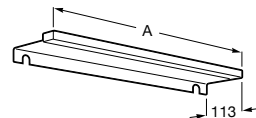

LED-подсветка