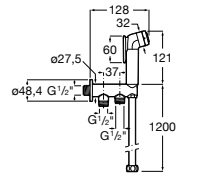

Be Fresh One

5B9N30C00 Комплект гигиенического душа (2 выхода). Включает: душевую лейку, настенный держатель с предохранительным клапаном и металлический гибкий шланг.