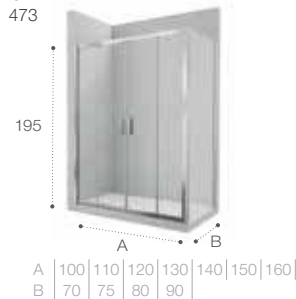

L3-E+LF-C Easy
□ 449

L4-E+LF-C Ura
□ 473