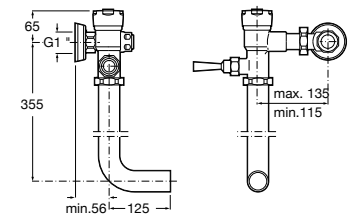

526900610 Смывной кран для унитаза. Изогнутая сливная труба 1".

**Aqualine Plus**

5A9577C00 Смывной кран 3/4" для унитаза. Механизм двойного слива 6/3 литра.

**Aqualine Basic**

5A9477C00 Смывной кран 3/4" для унитаза.