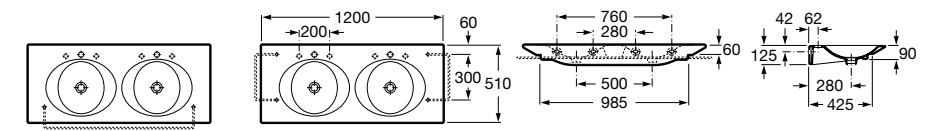

Kalahari

327896000 Настенная или накладная керамическая раковина. Смеситель не входит в комплект.