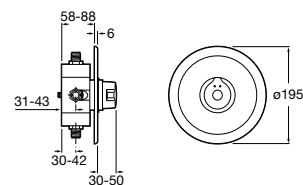

Avant

1. **5A2217C00** Встраиваемый смеситель для душа.