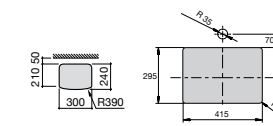

Diverta

327114000 Раковина керамическая врезная или встраиваемая снизу. Смеситель не входит в комплект.

Inspira

327536..0 Раковина из материала FINECERAMIC®, встраиваемая снизу, с монтажным креплением.