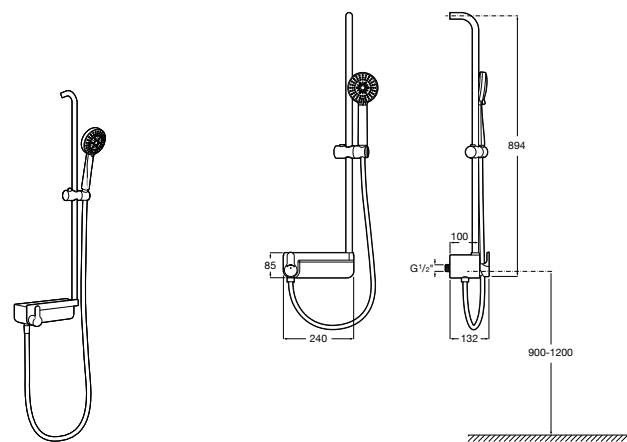

Deck-M

5A9A88C00 Смеситель для душа с интегрированной стойкой, полочкой и однорычажным управлением. Включает: ручной душ диаметром 100 мм, с 3 режимами потока, гибкий пластиковый шланг 1,75 м и держатель с возможностью регулировки наклона и высоты.