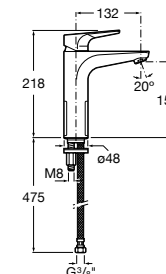

Atlas

5A3D90C00 Смеситель для раковины, гладкий корпус, Mezzo Plus, с гибкой подводкой. Cold start.