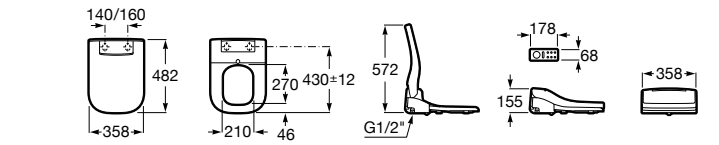

Premium Square

804007001 Сиденье для унитаза с функцией мытья и сушки, совместим с унитазами Роса квадратной формы. Для установки и работы необходимо подключение к сети электропитания и подачи воды.