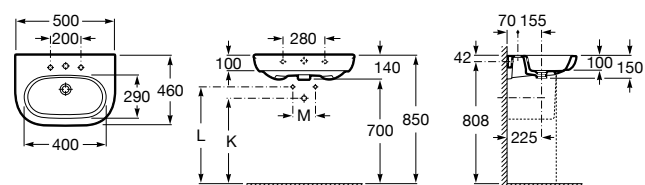

Meridian

325244000 Настенная керамическая раковина. Смеситель не входит в комплект.

335240000 Пьедестал для керамической раковины.

337241000 Полуьпедестал для керамической раковины.

Размеры в мм

The Gap Original