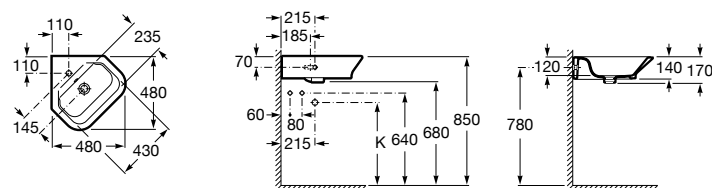

Размеры в мм

Senso Square

32751D000 Настенная или накладная керамическая раковина. Смеситель не входит в комплект.

Раковины подвесные угловые

The Gap Original

32747R000 Настенная керамическая раковина. Смеситель не входит в комплект.