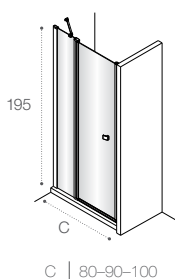

Capital
□ 446