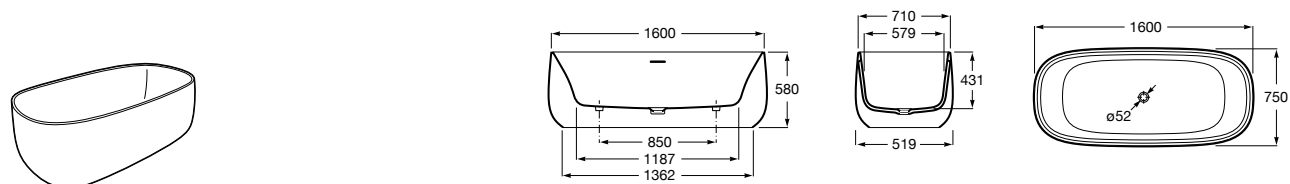

Beyond

248465000 Овальная ванна SURFEX®. Интегрированный слив-перелив, донный клапан с системой click-clack, с крышкой Surfex®.