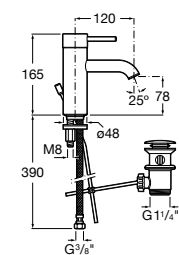

Lanta

5A3011C00 Смеситель для раковины с аэратором, с донным клапаном и гибкой подводкой. Cold start.