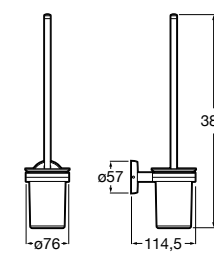

Twin

816715001 Настенный держатель для щетки. Крепление на болты или клей.