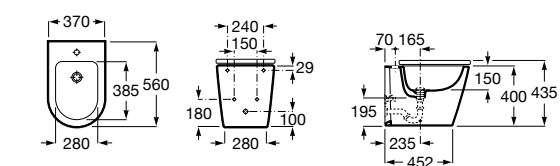

Inspira Square

357537..0 SQUARE - Биде без крышки приставное к стене. Включает: установочный комплект. Смеситель не входит в комплект.

806532..B SQUARE - Крышка для биде с механизмом «мягкое закрывание». Материал SUPRALIT®.