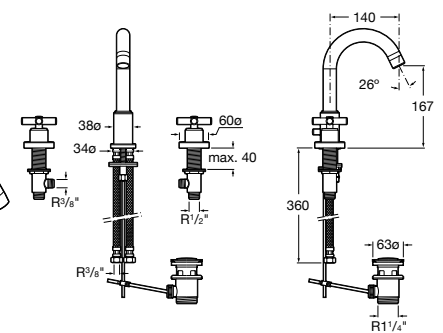

Loft

1. **5A443AC00** Монируемый на раковину смеситель с центральным поворотным изливом, донным клапаном и гибкой подводкой.