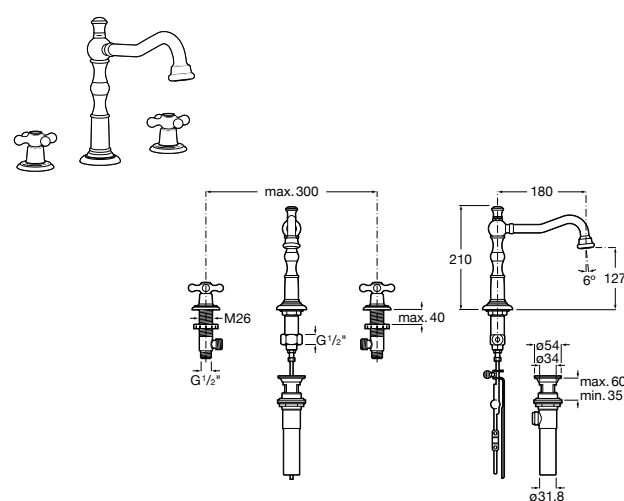

Carmen

5A444BC00 Монтируемый на раковину смеситель с центральным поворотным изливом, донным клапаном и гибкой подводкой.

Смесители для раковин / монтаж на бортик / высокий излив / однорычажные

Insignia

5A343AC00 Смеситель для раковины с высоким изливом, с донным клапаном и гибкой подводкой. Cold start.

Carmen

5A3A4BC00 Смеситель для раковины, гладкий корпус, с донным клапаном click-clack и гибкой подводкой.
5A3B4BC00 Смеситель для раковины, гладкий корпус, с гибкой подводкой.

Insignia

5A3A3AC00 Смеситель для раковины с высоким изливом, гладкий корпус, с донным клапаном с системой click-clack и гибкой подводкой. Cold start.
5A3C3A..0 Смеситель для раковины с высоким изливом, гладкий корпус, с гибкой подводкой. Cold start. Покрытие Everlux.

Brava

5A3130C00 Смеситель для раковины с держателем для цепочки и гибкой подводкой.

L90

5A3G01C00 Смеситель для раковины с высоким изливом, донным клапаном и гибкой подводкой, Cold start.

Pals ©

5A376DC00 Смеситель для раковины с высоким изливом, с ручкой-джойстиком, гладкий корпус, с донным клапаном с системой click-clack и гибкой подводкой.

Lanta

5A3411C00 Смеситель для раковины с высоким изливом, гладкий корпус, с донным клапаном с системой click-clack и гибкой подводкой. Cold start.

Naia

5A3496C00 Смеситель для раковины с высоким изливом, с донным клапаном и гибкой подводкой. Cold start.

Atlas

5A3790COM Смеситель для раковины с высоким изливом, гладкий корпус, с гибкой подводкой.
5A3790C00 Смеситель для раковины с высоким изливом, гладкий корпус, с гибкой подводкой. Cold start.

Naia

5A3796C00 Смеситель для раковины, гладкий корпус, с высоким изливом, с донным клапаном с системой click-clack, гибкой подводкой. Cold start.
5A3B96..0 Смеситель для раковины, гладкий корпус, с высоким изливом, с гибкой подводкой. Cold start. Покрытие Everlux.

Malva

5A373BC0M Смеситель для раковины с высоким изливом, гладкий корпус, с гибкой подводкой.
5A373BC00 Смеситель для раковины, гладкий корпус, с высоким изливом, с гибкой подводкой. Cold start.