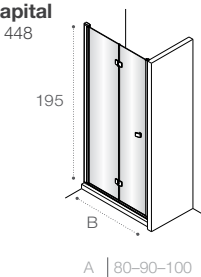

Capital
□ 448