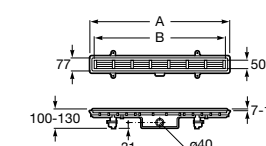

Plate X1

PLATE X1 - Крышка сливного отверстия, совместима с In-Drain Channel.

	A	B
276095000	950 x 50	990
276155000	850 x 50	890
276094000	750 x 50	790
276093000	650 x 50	690