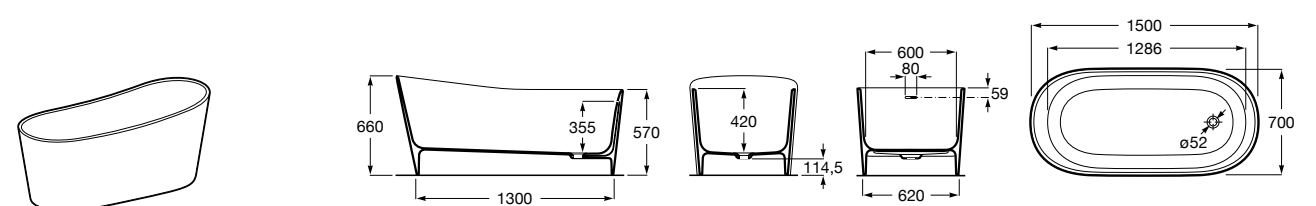

Maui Round ©

248499000 Овальная ванна STONEX®, интегрированный слив-перелив, донный клапан с системой click-clack.