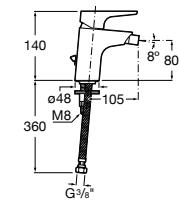

Atlas

5A6190C00 Смеситель для биде с регулятором направления потока, цепочкой и гибкой подводкой.