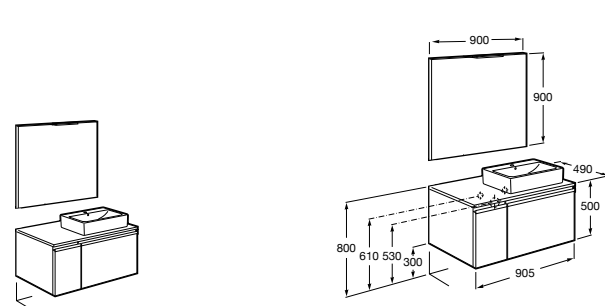

**Heima раковина справа**

- 851003XXX** Мебельный модуль для раковины с рабочей поверхностью. Раковина и смеситель не входят в комплект. Модуль дополнительно обработан защитой от влаги.
851041XXX PACK - Комплект мебели, раковины и зеркала с подсветкой LED Smartlight. Компактный сифон. Раковина, ножки и смеситель не входят в комплект. Модуль дополнительно обработан защитой от влаги.
856925331 Комплект из 2-х ножек.