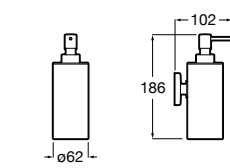

Victoria

816677001 Настенный диспенсер. Крепление на болты или клей.