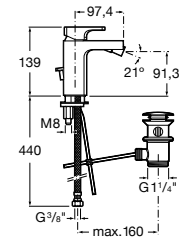

L90

5A6001C00 Смеситель для биде с регулятором направления потока, донным клапаном и гибкой подводкой.