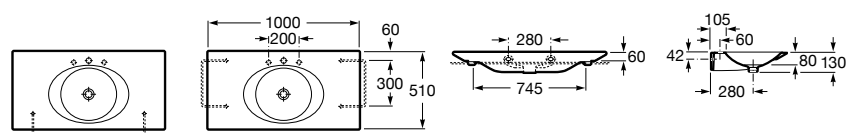

Prisma

327542000 Настенная или накладная керамическая раковина. Смеситель не входит в комплект.