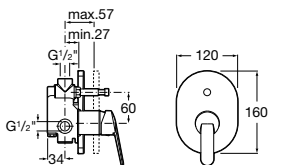

Alfa

- 5A0A25C00** Встраиваемый смеситель для ванны-душа с переключателем потока.

Victoria

- 5A0625C00** Встраиваемый смеситель для ванны-душа с переключателем потока.

Смесители для ванны и душа / монтаж на бортик