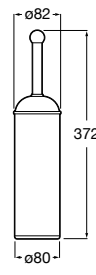

Tempo

817036001 Настенный держатель для щетки. Хром.
817036022 Настенный держатель для щетки. Покрытие Everlux титановый черный.