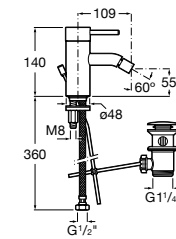

Lanta

5A6011C00 Смеситель для биде с регулятором направления потока, донным клапаном и гибкой подводкой.