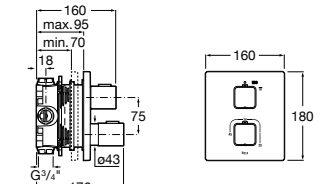

5A2C1AC00 Встраиваемый термостат для душа. Установка с RocaBox Арт. 525869403.