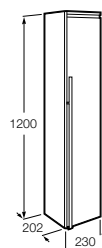

Lander

857269XXX Реверсивная шкаф-колонна с регулируемыми по высоте полочками. По центру колонны открытый модуль для хранения, который облегчает открытие дверей.

Natura

851074392 Колонна из натурального дерева с открытыми полочками и дверцей.

Anima

856931XXX Реверсивная шкаф-колонна с регулируемыми по высоте полочками.

Aneto

857431806 Шкаф-колонна левая.
857467806 Шкаф-колонна правая.

The Gap ©

857554XXX Шкаф-колонна.

Lago

857297806 Шкаф-колонна белый глянец.
857297444 Шкаф-колонна светлый дуб.

The Gap Original

ZRU9302739 Шкаф-колонна левая с металлическими полочками, белый матовый.
ZRU9302738 Шкаф-колонна правая с металлическими полочками, белый матовый.
ZRU9302884 Шкаф-колонна левая с металлическими полочками, белый глянец.
ZRU9302883 Шкаф-колонна правая с металлическими полочками, белый глянец.
ZRU9302747 Шкаф-колонна левая с металлическими полочками, фиолетовый.
ZRU9302746 Шкаф-колонна правая с металлическими полочками, фиолетовый.

Victoria Ice/Black Edition

ZRU9302729 Шкаф-колонна реверсивная белый глянец.
ZRU9000095 Шкаф-колонна реверсивная черный глянец.

Victoria Nord

ZRU9000026 Шкаф-колонна реверсивная белый глянец.
ZRU9000025 Шкаф-колонна реверсивная венге.

Up

ZRU9303013 Шкаф-колонна левая.
ZRU9303014 Шкаф-колонна правая.

Luna

856842XXX Открытый шкафчик.

Мебельная фурнитура

Органайзеры

Органайзеры.

816819409 90 x 90
816820409 100 x 208

Ronda

ZRU9303005 Шкаф-колонна левая, бетон/белый матовый.
ZRU9303006 Шкаф-колонна правая, бетон/белый матовый.
ZRU9302966 Шкаф-колонна левая, белый глянец/антрацит.
ZRU9302967 Шкаф-колонна правая, белый глянец/антрацит.

Крючки для полотенец для мебели

816761001 Набор из 2 крючков для полотенец для мебели.

Etna