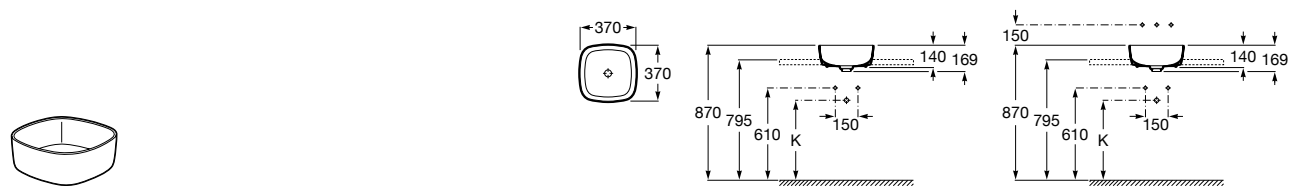

Inspira Soft

327502..0 SOFT - Накладная раковина из материала FINECERAMIC® с фиксированным открытым керамическим выпуском. Смеситель не входит в комплект.