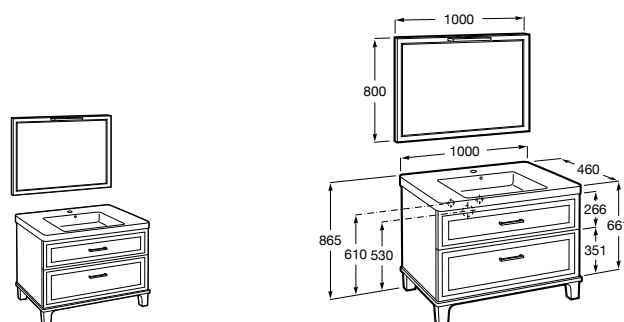

Romea ®

1. **851583XXX** UNIK – Комплект мебели с двумя ящиками и раковины.
   851591XXX PACK – Комплект мебели с двумя ящиками, раковины и зеркала.