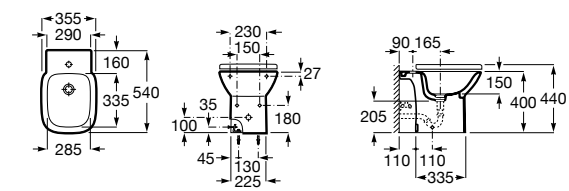

Debba Square

357994000 Биде без крышки. Включает: установочный комплект. Смеситель не входит в комплект.

8069D200B Крышка для биде с механизмом «мягкое закрывание». ©

8069D000B Крышка для биде. ©

8069D2004 Крышка для биде с механизмом «мягкое закрывание».

8069D0004 Крышка для биде.

Размеры в мм