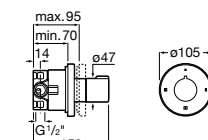

Aqualine Round 2 положения

5A154AC00 ROUND - Встраиваемый переключатель (2 положения) для ванны или душа. Установка с Арт. 525166803.

525166803 Скрытый монтажный блок для дивертора на 2 выхода 1/2".

Aqualine Square 3 положения

5A194AC00 SQUARE - Встраиваемый переключатель (3 положения) для ванны или душа. Установка с Арт. 525166803.

525166903 Скрытый монтажный блок для дивертора на 3 выхода 1/2".

Aqualine Soft 3 положения

5A1B4AC00 SOFT - Встраиваемый переключатель (3 положения) для ванны или душа. Установка с Арт. 525166803.

525166903 Скрытый монтажный блок для дивертора на 3 выхода 1/2".

Aqualine Round 3 положения

5A184AC00 ROUND - Встраиваемый переключатель (3 положения) для ванны или душа. Установка с Арт. 525166803.

525166903 Скрытый монтажный блок для дивертора на 3 выхода 1/2".

Aqualine Square

5A094AC00 SQUARE - Встраиваемый запорный клапан. Установка с Арт. 525166703.

525166703 Скрытый монтажный блок для запорного клапана на 1 выход 3/4".

Aqualine Soft

5A0A4AC00 SOFT - Встраиваемый запорный клапан. Установка с Арт. 525166703.

525166703 Скрытый монтажный блок для запорного клапана на 1 выход 3/4".

Aqualine Round

5A084AC00 ROUND - Встраиваемый запорный клапан. Установка с Арт. 525166703.

525166703 Скрытый монтажный блок для запорного клапана на 1 выход 3/4".

Настенная душевая панель с гидромассажем

Eternal

5A978BC00 Гидромассажная панель из материала SURFEX®.

Essential ®

5A9A8BC00 Гидромассажная панель.

525994103 Дополнительный монтажный комплект для угловой установки панели Essential.

5B4863TP0 Полочка. Для установки с гидромассажной душевой панелью Essential или Evolution.

Душевые стойки / смеситель-термостат

Evolution ®

5A9B8BC00 Гидромассажная панель с каскадным режимом.