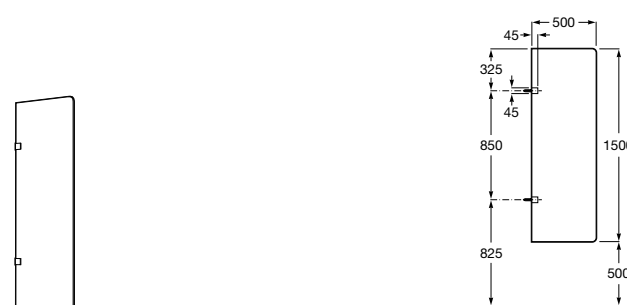

Track

M25015052 Разделитель для писсуаров, стекло, высота 1500.