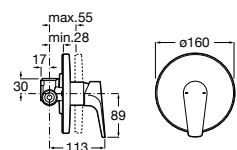

Смесители для душа / встраиваемые (с внутренней частью в комплекте)

Atlas

5A2290C00 Встраиваемый смеситель для ванны или душа.