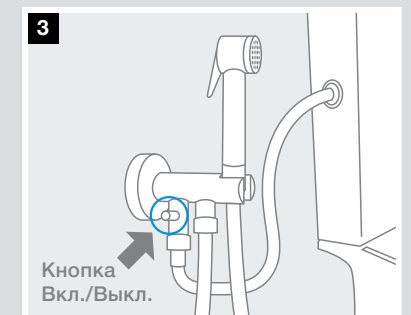

Пример установки с двумя выпусками