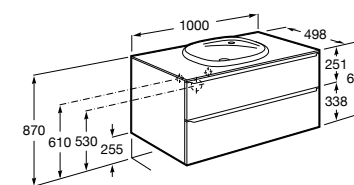

Мебельные модули для одной раковины 1000 мм

Beyond

851454XXX UNIK - Комплект мебели с двумя ящиками с ручками и раковиной из материала FINECERAMIC®.