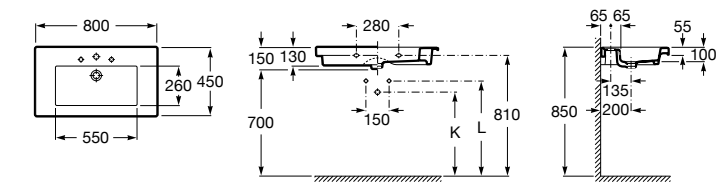

Prisma

327545000 Настенная или накладная керамическая раковина. Смеситель не входит в комплект.