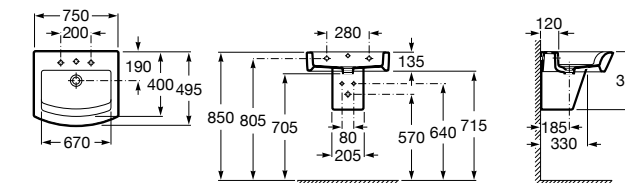

Размеры в мм

Meridian

32724C000 Настенная керамическая раковина. Смеситель не входит в комплект.

Раковины накладные

Hall

32762G000 Настенная или накладная керамическая раковина. Смеситель не входит в комплект.