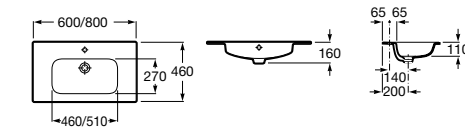

Раковина

Арт. 32799E000 60 x 46 см

Арт. 32799C000 80 x 46 см