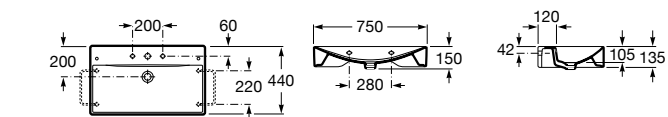

**Diverta**

327110000 Настенная или накладная керамическая раковина. Смеситель не входит в комплект.

Размеры в мм

**Dama Retro**

320321001 Настенная керамическая раковина. Пьедестал и смеситель не входят в комплект.