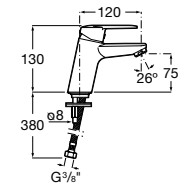

- 5A3J25C0M** Смеситель для раковины, с донным клапаном и гибкой подводкой.

**Victoria**

- 5A3H25C0M** Смеситель для раковины, гладкий корпус, с гибкой подводкой.

**Brava**

- 5A4230C00** Кран для раковины (синий указатель).
5A4330C00 Кран для раковины (красный указатель).