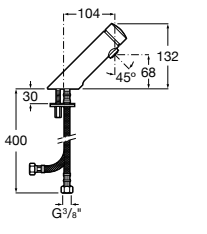

Avant

- **5A3279C00** Смеситель для раковины, с аэратором и гибкой подводкой. Встроенный регулятор температуры воды.