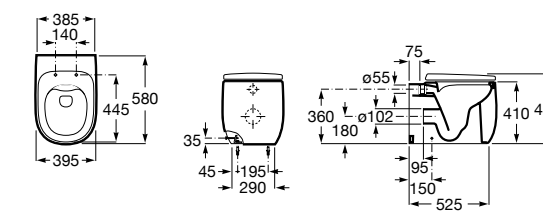

Унитазы напольные для высокорасполагаемого или встраиваемого бачка