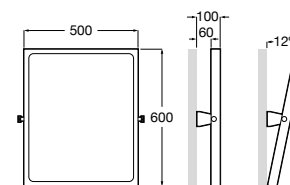

Access Pro

1. **816965009** PRO - Регулируемое зеркало под наклоном.

Access Comfort

1. **816915009** COMFORT - Зеркало регулируемое.