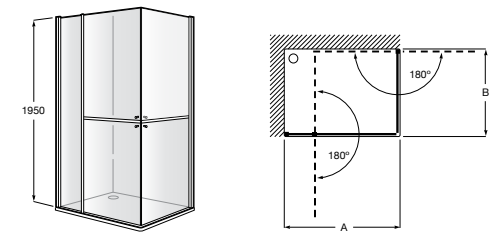

Access PLF + PL

Угловой душ. 1 распашной элемент из 2-х частей + 1 неподвижный фронтальный элемент с 1 створкой из 2-х частей.

PLF (A)	От 970 до 1100
	От 1101 до 1200
	От 1201 до 1400
PL (B)	От 600 до 800
	От 801 до 1000