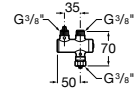

**Fluent**

5A9B24C00 Наружный смывной кран для писсуара.

**Смесители для раковин / термостаты Micro-T****Avant**

5A0279C00 Термостат Micro-T для смесителя (холодная вода + предварительно смешанная).

**Fluent**