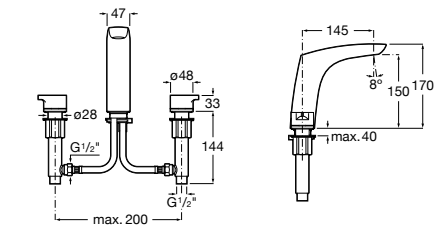

Смесители для раковин / монтаж на бортик / двухвентильные

Insignia

1. **5A443AC00** Монируемый на раковину смеситель с центральным изливом, донным клапаном и гибкой подводкой.