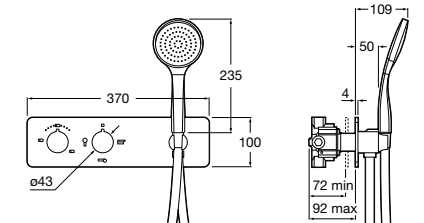

Размеры в мм
5A2B05C00 Встраиваемый термостат для душа. 3-поточный переключатель, душевая лейка и фиксированный держатель.