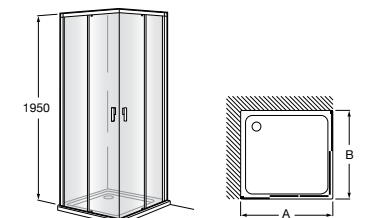

Easy 2L2

Угловой душ с 2 раздвижными элементами + 2 фиксированных элемента.

2L2 (A и B)	От 650 до 1000
	От 1001 до 1179
	От 1180 до 1200
	От 1201 до 1400