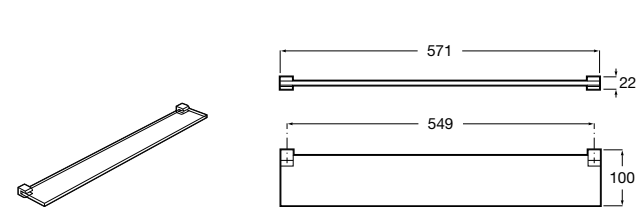

Cubica

816835001 Полочка.