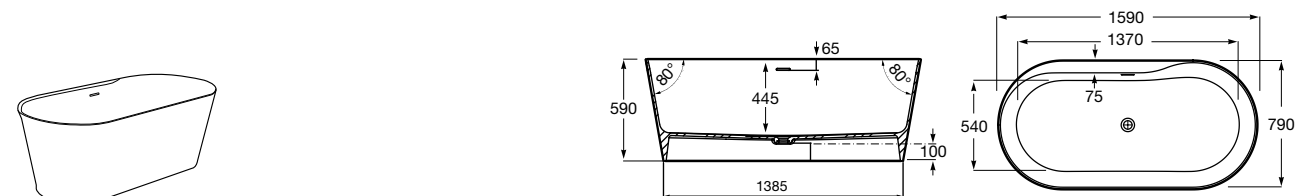

Raina

248466000 Свободностоящая ванна STONEX®, объем 318 л. Интегрированный слив-перелив, донный клапан с системой click-clack.