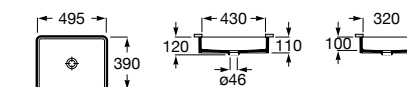

Inspira Round

32752R..0 ROUND - Полувстраиваемая раковина из материала FINECERAMIC® с фиксированным открытым керамическим выпуском. Смеситель не входит в комплект.

Foro

327880000 Раковина керамическая врезная. Смеситель не входит в комплект.

Раковины, встраиваемые снизу

Grand Berna

327899000 Раковина керамическая, встраиваемая снизу. Смеситель не входит в комплект.

Inspira

327535..0 Раковина из материала FINECERAMIC®, встраиваемая снизу с монтажным креплением.

Berna

327871001 Раковина керамическая, встраиваемая снизу. Смеситель не входит в комплект.

Neo Selene

322307000 Раковина керамическая врезная или встраиваемая снизу. Смеситель не входит в комплект.

Размеры в мм

Diverta

327114000 Раковина керамическая врезная или встраиваемая снизу. Смеситель не входит в комплект.

Inspira

327536..0 Раковина из материала FINECERAMIC®, встраиваемая снизу, с монтажным креплением.

Foro

327884000 Раковина керамическая, встраиваемая снизу. Смеситель не входит в комплект.

Раковины полувстраиваемые

Senso Square

32751S000 Раковина керамическая, полувстраиваемая. Смеситель не входит в комплект.

Inspira

32753S..0 Полувстраиваемая раковина из материала FINECERAMIC®. Смеситель не входит в комплект.

The Gap Original

32747S000 Раковина керамическая, полувстраиваемая. Смеситель не входит в комплект.

Размеры в мм