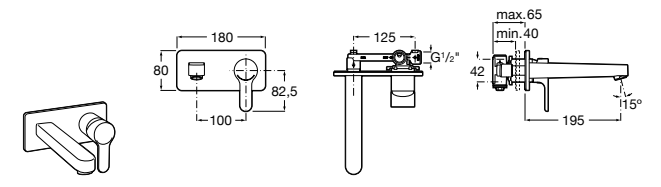

L20
5A3L09C00 Встраиваемый смеситель для раковины. Для установки вместе с арт. 525220603.
525220603 Универсальный монтажный блок для встраиваемого смесителя для раковины.