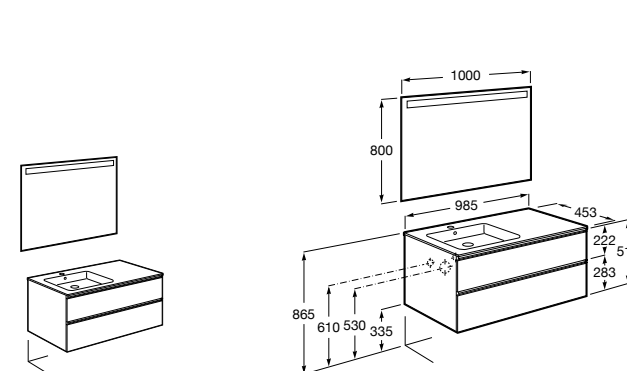

The Gap раковина слева

851481XXX UNIK - Комплект мебели с 2 ящиками и раковины.

851514XXX PACK - Комплект мебели с 2 ящиками, раковины и зеркала Eidos.

816826339 Набор из 2 ножек 335 мм для мебели UNIK с 2 ящиками.

816826458 Набор из 2 ножек 335 мм для мебели UNIK с 2 ящиками.