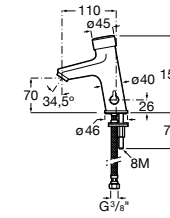

Краны для раковины / монтируемые на край раковины / порционно-нажимные

Fluent

- **5A3A24C00** Смеситель для раковины с аэратором и гибкой подводкой. Ограничитель расхода 5 л/мин.