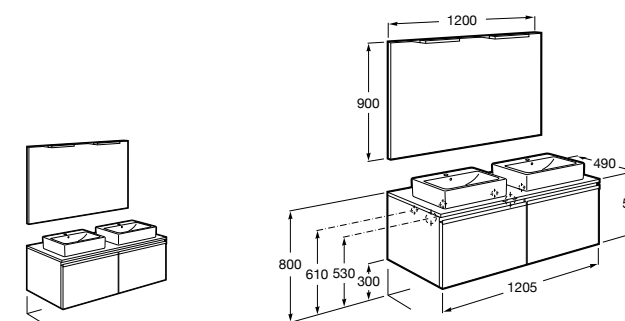

Heima

851007XXX Мебельный модуль для двух накладных или встраиваемых раковин. Раковины и смесители не входят в комплект.

851045XXX PASC - Комплект из мебельного модуля, раковины с двумя чашами и зеркала со светодиодной подсветкой для двоих с регулируемой интенсивностью света и индикатором температуры. Включает: пульт управления и компактный сифон. Раковины, смеситель и ножки не входят в комплект.

856925331 Комплект из 2-х ножек.

Размеры в мм