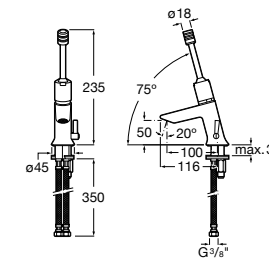

Instant Care

- **5A3277C00** CARE - Смеситель для раковины с аэратором.