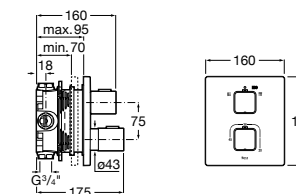

5A0C1AC00 Встраиваемый термостат для ванны и душа с переключателем потока. Установка с RocaBox Арт. 525869403.