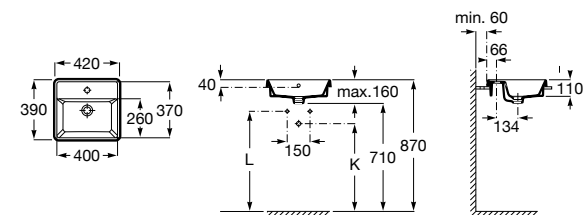

**The Gap Square ©**

3270Y9000 Раковина керамическая врезная. Смеситель не входит в комплект.

Размеры в мм

**The Gap Round ©**

3270Y4000 Раковина керамическая врезная. Смеситель не входит в комплект.

**Foro**