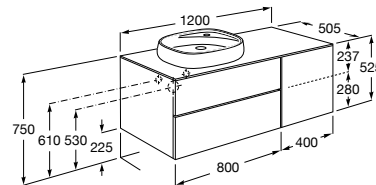

Beyond раковина слева

851400XXX Мебельный модуль для размещения накладной раковины 585 мм слева. Раковины и смесители не входят в комплект.