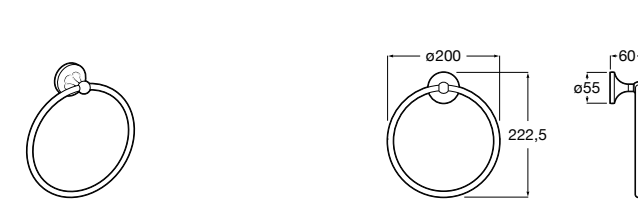

Classica
816813001 Полотенцедержатель в форме кольца.