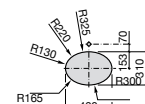

Neo Selene

322307000 Раковина керамическая врезная или встраиваемая снизу. Смеситель не входит в комплект.

Размеры в мм