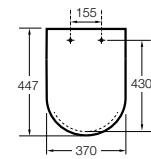

The Gap Comfort

- 801472..4** Сиденье и крышка с механизмом «мягкое закрытие» для унитаза.
- 801470..4** Сиденье и крышка для унитаза.

The Gap Square

- 801470..4** Сиденье и крышка для унитаза.
- 801472..4** Сиденье и крышка с механизмом «мягкое закрытие» для унитаза.