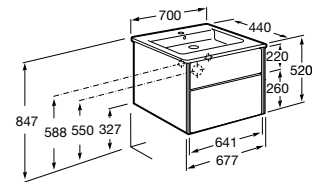

Ronda

1. **ZRU9303003** Мебельный модуль бетон/белый матовый.
   ZRU9302964 Мебельный модуль белый глянцевый/антрацит.
   327471000 Раковина The Gap Original 700.