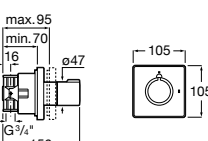

Aqualine Soft

5A0A4AC00 SOFT - Встраиваемый запорный клапан. Установка с Арт. 525166703.

525166703 Скрытый монтажный блок для запорного клапана на 1 выход 3/4".