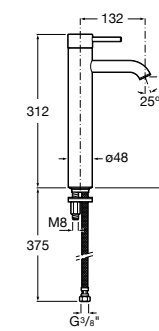

Lanta

5A3411C00 Смеситель для раковины с высоким изливом, гладкий корпус, с донным клапаном с системой click-clack и гибкой подводкой. Cold start.