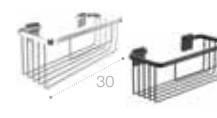

Контейнер
Стр. 522

30