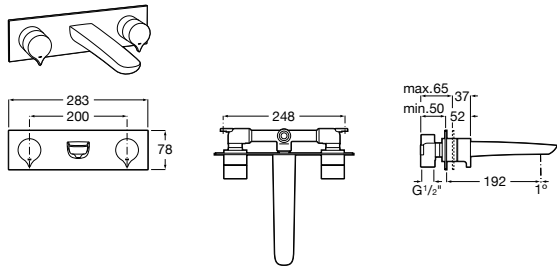

**Смесители для раковин / встраиваемые /
двухвентильные**

Insignia
5A453AC00 Встраиваемый смеситель для раковины.

Loft
5A4743C00 Встраиваемый в стену смеситель для раковины с изливом 190 мм.

Carmen
5A474BC00 Встраиваемый в стену смеситель для раковины.