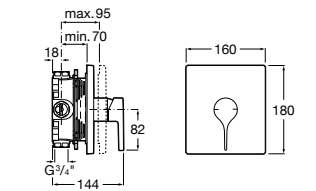

Victoria

5A2025C0M* Монтируемый на стену смеситель для душа, душевой лейкой Natura, гибким шлангом 1,50 м и поворотным настенным держателем.

5A2125C0M Монтируемый на стену смеситель для душа.

Смесители для душа / настенные / двухвентильные

Loft

5A2043C00 Монтируемый на стену смеситель для душа с гибким душевым шлангом 1,50 м, душевой лейкой и поворотным держателем.

Carmen

5A204BC00 Монтируемый на стену смеситель для душа с гибким душевым шлангом 1,50 м, душевой лейкой и поворотным держателем.

Brava

5A2030C02 Монтируемый на стену смеситель для ванны и душа с автоматическим переключателем с фиксатором, гибким душевым шлангом 1,50 м, душевой лейкой и поворотным держателем.

Размеры в мм
*до окончания складских запасов

Смесители для душа / встраиваемые (установка с RocaBox)

Insignia

5A2B3AC00 Встраиваемый смеситель для ванны или душа. Установка с RocaBox Арт. 525869403.

5A2B3A..0 Встраиваемый смеситель для ванны или душа. Покрытие Everlux. Установка с RocaBox Арт. 525869403.

L90

5A2B01C00 Встраиваемый смеситель 1/2" для ванны или душа. Установка с RocaBox Арт. 525869403.

Pals

5A2B6DC00 Встраиваемый смеситель для ванны или душа. Установка с RocaBox Арт. 525869403.

Naia

5A2B96C00 Встраиваемый смеситель для ванны или душа. Установка с RocaBox Арт. 525869403.

5A2B96..0 Встраиваемый смеситель для ванны или душа. Покрытие Everlux. Установка с RocaBox Арт. 525869403.

Lanta

5A2B11C00 Встраиваемый смеситель для ванны или душа. Установка с RocaBox Арт. 525869403.

Размеры в мм