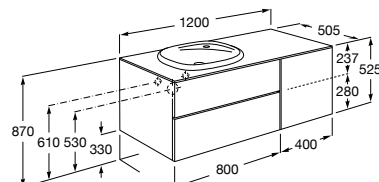

Beyond раковина слева

851391XXX UNIK - Комплект мебели из двух ящиков и шкафа с одной дверцей и раковины слева. Материал раковины Surfex®. Смеситель и ножки не входят в комплект.