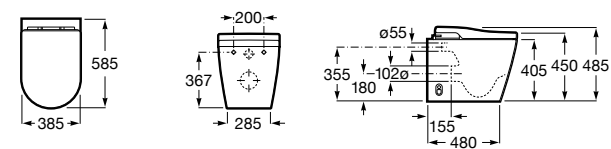

In-Wash® Inspira подвесной

803060001 In-Wash® - Smart-унитаз Rimless подвесной с выпуском в стену. Включает: крышку и сиденье с функцией мытья и сушки. Требуется подключение к сети. Для установки рекомендуется использовать систему инсталляции Duplo WC Smart (890090800), оснащенную механизмом двойного смыва и шлангом для подвода воды в Smart-унитазов.

Inspira In-Wash® In-Tank приставной для высокорасполагаемого бачка ©

803063001 In-Wash® - Smart-унитаз приставной Rimless, для высокорасполагаемого бачка. Включает: крышку и сиденье с функцией мытья и сушки. Требуется подключение к сети. Для установки рекомендуются системы инсталляции Basic Tank.

Размеры в мм