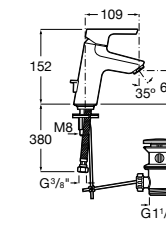

Malva

5A303BC0M Смеситель для раковины с донным клапаном и гибкой подводкой.

5A303BC00 Смеситель для раковины с донным клапаном и гибкой подводкой. Cold start.