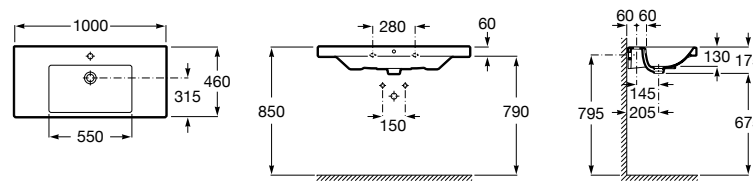

**The Gap**

3270MA000 Настенная или накладная керамическая раковина. Смеситель не входит в комплект.

Размеры в мм

**The Gap**

3270ME000 Настенная или накладная керамическая раковина. Смеситель не входит в комплект.