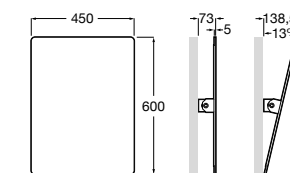

Доступность / аксессуары / откидные зеркала