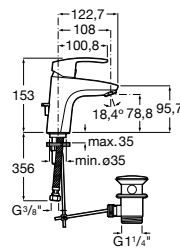

Monodin-N

1. **5A3A98C0M** Смеситель для раковины с донным клапаном и гибкой подводкой.
   5A3098C00 Смеситель для раковины с донным клапаном и гибкой подводкой. Cold start.