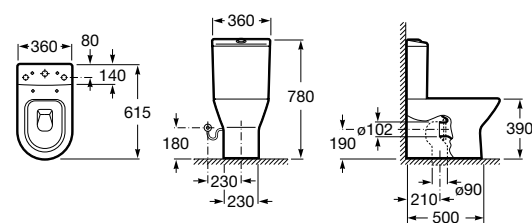

Leon

1. **342649000** Чаша унитаза с универсальным выпуском. Включен установочный комплект.
   341649000 Бачок с механизмом двойного смыва 6/3 литра с нижним подводом воды.
   ZRU9302943 Сиденье с крышкой тонкое.