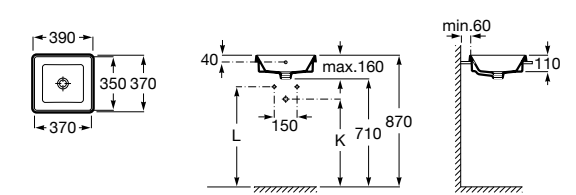

Foro

327872000 Раковина керамическая врезная. Смеситель не входит в комплект.