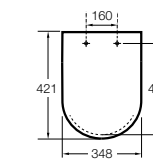

Debba Square ©

1. **8019D200B** SQUARE - Сиденье и крышка с механизмом «мягкое закрытие» для унитаза. Материал SUPRALIT®.
2. **8019D000B** SQUARE - Сиденье и крышка с креплениями из нержавеющей стали для унитаза. Материал SUPRALIT®.

Inspira Square

1. **801532..B** SQUARE - Сиденье и крышка с механизмом «мягкое закрытие» для унитаза. Материал SUPRALIT®.

Debba Round ©

1. **801B2200B** Сиденье и крышка с механизмом «мягкое закрытие» для унитаза. Материал SUPRALIT®.
2. **801B2000B** Сиденье и крышка с креплениями из нержавеющей стали для унитаза. Материал SUPRALIT®.

Inspira Round

1. **801522..B** ROUND - Сиденье и крышка с механизмом «мягкое закрытие» для унитаза. Материал SUPRALIT®.

Hall

1. **801620..4** Сиденье и крышка с креплениями из нержавеющей стали для укороченного унитаза.
2. **801622..4** Сиденье и крышка с механизмом «мягкое закрытие».

Inspira Round compacto

1. **80152C..B** ROUND - Сиденье и крышка с механизмом «мягкое закрытие» для унитаза-компакт. Материал SUPRALIT®.

Hall

1. **80162B..4** Сиденье и крышка с креплениями из нержавеющей стали для унитаза.
2. **80162C..4** Сиденье и крышка с механизмом «мягкое закрытие» для унитаза.

Meridian-N ©

1. **8012A2..B** Сиденье и крышка с механизмом «мягкое закрытие» для унитаза.
2. **8012A0..B** Сиденье и крышка с креплениями из нержавеющей стали для унитаза.

Happening infantil

1. **801116..4** Сиденье и крышка с механизмом «мягкое закрытие» для унитаза.

Meridian-N Compacto ©

1. **8012AC..B** Сиденье и крышка с креплениями из нержавеющей стали и механизмом «мягкое закрытие» для укороченного унитаза.
2. **8012AB..B** Сиденье и крышка с креплениями из нержавеющей стали для укороченного унитаза.

Meridian-N Comfort ©