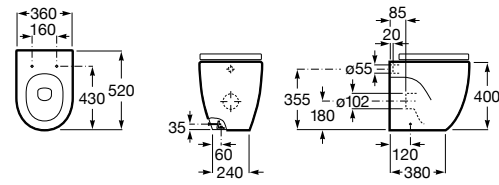

Meridian

347247000	Чаша унитаза укороченная с двойным выпуском. В комплект включен выпускной патрубок, крепление для патрубков и установочный комплект.
8012A2..B	Сиденье и крышка с механизмом «мягкое закрывание» для унитаза. Материал SUPRALIT®. ©
8012A0..B	Сиденье и крышка с креплениями из нержавеющей стали для унитаза. Материал SUPRALIT®. ©
801D12003	Сиденье и крышка для унитаза.
V0007900R	Патрубок для вертикального выпуска. Расстояние до стены в собранном виде 120 мм.
V0007700R	Патрубок для вертикального выпуска. Расстояние до стены 150 мм.
V0013100R	Настенный установочный комплект для патрубка.

Dama

347787000	Чаша унитаза укороченная с двойным выпуском. В комплект включен установочный комплект.
801782004	Сиденье и крышка с механизмом «мягкое закрывание» для унитаза.
801780004	Сиденье и крышка для унитаза.
V0007900R	Патрубок для вертикального выпуска. Расстояние до стены в собранном виде 120 мм.

Детские унитазы

Happening

347115000	Чаша детского унитаза с двойным выпуском для высокорасполагаемого бачка. В комплект включен патрубок для вертикального выпуска и установочный комплект.
801116..4	Сиденье для детского унитаза с высокорасполагаемым бачком.

Baby

344PB7000	Чаша детского унитаза с горизонтальным выпуском для высокорасполагаемого бачка. В комплект включен установочный комплект.
801PB6004	Сиденье для детского унитаза.

Размеры в мм

Baby

344PB8000	Чаша детского унитаза с вертикальным выпуском для высокорасполагаемого бачка. В комплект включен установочный комплект.
801PB6004	Сиденье для детского унитаза.

Санитарные измельчители

D-Trit