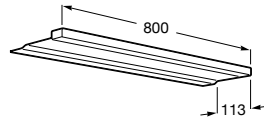

Delight

813070000 LED-подсветка для шкафа-зеркало. Мощность 12 Вт.