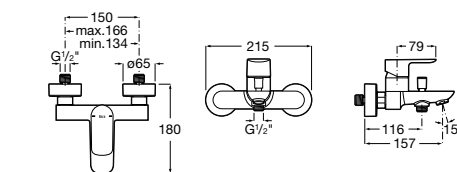

Cala

5A026EC00 Монтируемый на стену смеситель для ванны-душа с автоматическим переключателем потока.