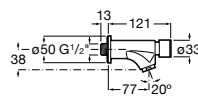

**Краны для раковины / монтируемые на стену / порционно-нажимные****Instant**

5A7877C00 Монтируемый на стену кран для раковины. С аэратором.

**Смесители для раковины / встраиваемые / электронные****Instant Care**