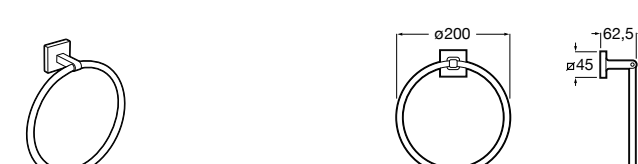

Cubica
816824001 Полотенцедержатель в форме кольца.