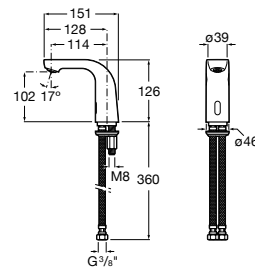

L20-E

- **5A5609C00** Электронный кран для раковины для подвода одной воды. Ограничитель потока воды 5,7 л/мин, гибкая подводка. Питание от четырех щелочных батареек 1,5V LRG (AA). Батарейки не включены в комплект.
- **5A5709C00** Электронный кран для раковины для подвода одной воды. Ограничитель потока воды 5,7 л/мин, гибкая подводка. Питание от сети 230 V. Источник питания включен в комплект.