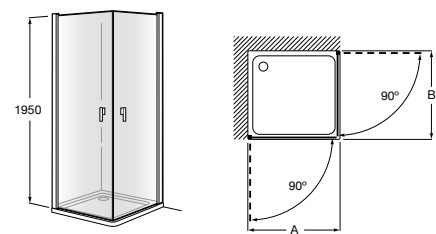

Easy 2PL

Угловой душ с 2 распашными элементами.

2PL (A и B)	От 600 до 800
	От 801 до 1000