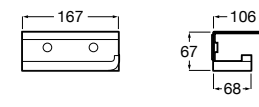

Record

817665001 Держатель для туалетной бумаги с крышкой.