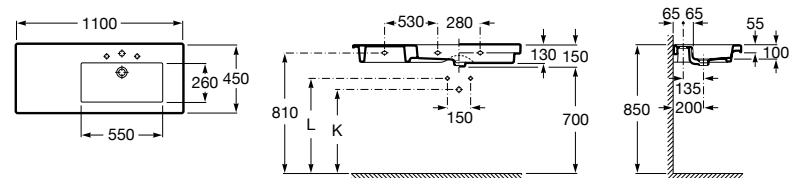

Prisma

327541000 Настенная или накладная керамическая раковина. Смеситель не входит в комплект.

Prisma

327542000 Настенная или накладная керамическая раковина. Смеситель не входит в комплект.

Kalahari

327897000 Настенная или накладная керамическая раковина. Смеситель не входит в комплект.

Inspira

32752A.0 Настенная или накладная керамическая раковина из материала FINECERAMIC®. Смеситель не входит в комплект.

The Gap

3270MA000 Настенная или накладная керамическая раковина. Смеситель не входит в комплект.

Размеры в мм

The Gap

3270ME000 Настенная или накладная керамическая раковина. Смеситель не входит в комплект.

The Gap

3270MB000 Настенная или накладная керамическая раковина. Смеситель не входит в комплект.

Dama

327780000 Настенная керамическая раковина. Смеситель не входит в комплект.

337470000 Пьедестал для керамической раковины.

337471000 Полупьедестал для керамической раковины.

Meridian

32724B000 Настенная керамическая раковина. Смеситель не входит в комплект.

335240000 Пьедестал для керамической раковины.

337241000 Полупьедестал для керамической раковины.

Stratum

327632000 Настенная или накладная керамическая раковина. Смеситель не входит в комплект.

Размеры в мм