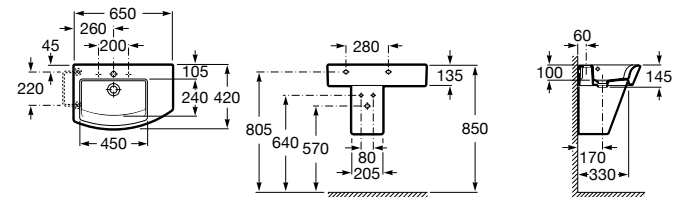

Hall Asimetrico

1. **327620000** Настенная или накладная керамическая раковина. Смеситель не входит в комплект.
   337621000 Полуьпедестал для керамической раковины.