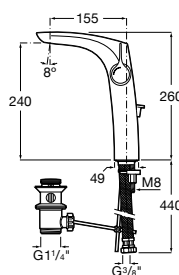

Insignia

5A343AC00 Смеситель для раковины с высоким изливом, с донным клапаном и гибкой подводкой. Cold start.