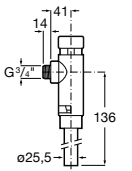

526900610 Смывной кран для унитаза. Изогнутая сливная труба 1".

**Aqualine Plus**

5A9577C00 Смывной кран 3/4" для унитаза. Механизм двойного слива 6/3 литра.

**Aqualine Basic**

5A9477C00 Смывной кран 3/4" для унитаза.