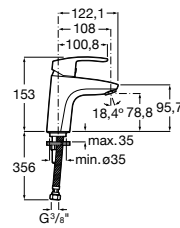

Monodin-N

1. **5A3B98C0M** Смеситель для раковины, гладкий корпус, с гибкой подводкой.
   5A3298C00 Смеситель для раковины, гладкий корпус, с гибкой подводкой. Cold start.