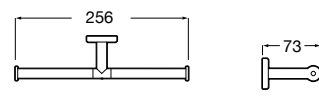

Compas

817366001 Держатель для туалетной бумаги без крышки.