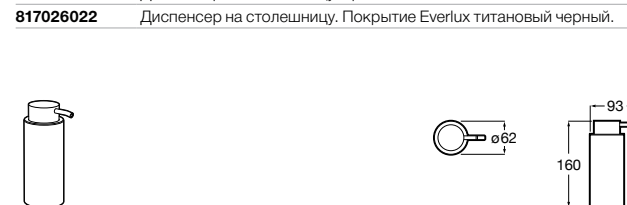

Superinox

817312002 Диспенсер на столешницу.