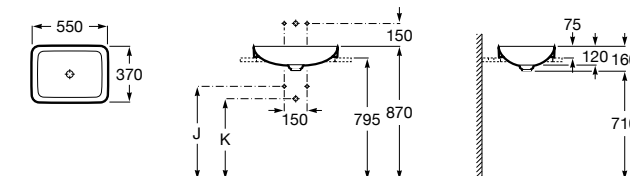

Inspira Square

327534..0 SQUARE - Полуистраиваемая раковина из материала FINECERAMIC® с фиксированным открытым керамическим выпуском и монтажным креплением. Смеситель не входит в комплект.