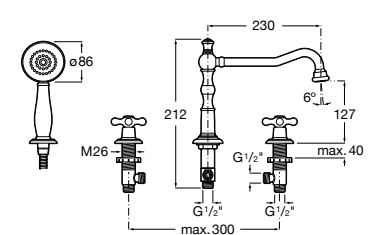

Loft

5A0943C00 Монтируемый на край ванны смеситель с высоким изливом для ванны и душа с переключателем, душевой лейкой и гибким душевым шлангом 1,75 м.