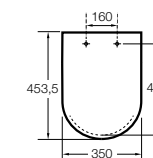

The Gap Comfort

- 801472..4** Сиденье и крышка с механизмом «мягкое закрытие» для унитаза.
- 801470..4** Сиденье и крышка для унитаза.

The Gap Square

- 801470..4** Сиденье и крышка для унитаза.
- 801472..4** Сиденье и крышка с механизмом «мягкое закрытие» для унитаза.