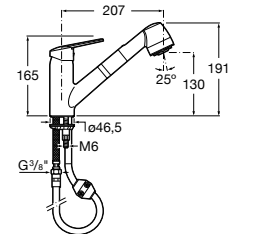

Victoria

5A8125C00 Смеситель для кухни с поворотным изливом, выдвижным душем и гибкой подводкой.