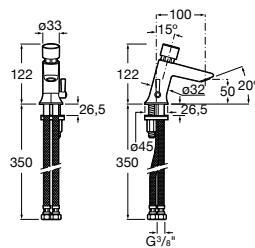

Instant

- **5A3177C00** Смеситель для раковины с аэратором и гибкой подводкой. Ограничитель расхода 6 л/мин. Автоматическое закрытие через 15 секунд.