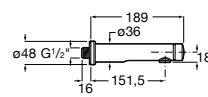

5A4A24C00 Кран для раковины с аэратором. Подвод одной воды. Ограничитель расхода 5 л/мин.

**Avant**

5A7979C00 Кран для раковины, встраиваемый в стену, с длинным изливом, 190 мм. С аэратором.

**Fluent**

5A4B24C00 Кран для раковины с аэратором. Подвод одной воды. Ограничитель расхода 5 л/мин.