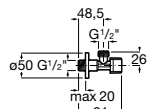

Запорный кран

525165800 Угловой запорный кран 1/2" - 3/8" (шаровый механизм, пластиковая ручка).

525165900 Угловой запорный кран 1/2" - 1/2" (шаровый механизм, пластиковая ручка).