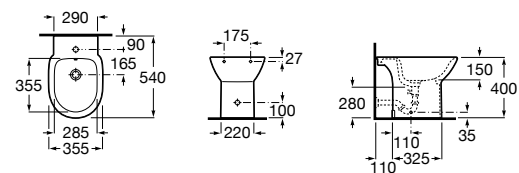

Debba Round ©

355998000 Биде без крышки. Включает: установочный комплект. Смеситель не входит в комплект.
806B2000B Крышка для биде с креплениями из нержавеющей стали. Материал SUPRALIT®.

Victoria

355394..0 Биде без крышки. Включает: установочный комплект. Смеситель не входит в комплект.
806390..4 Крышка для биде с креплениями из нержавеющей стали.

Биде напольные укороченные

Hall

357624000 Биде укороченное приставное без крышки. Включает: установочный комплект. Смеситель не входит в комплект.
806620004 Крышка для укороченного биде с металлическими креплениями.

Meridian

357247000 Биде укороченное приставное без крышки. Включает: установочный комплект. Смеситель не входит в комплект.
8062AC..B Крышка для укороченного биде с механизмом «мягкое закрывание». Материал SUPRALIT®. ©
8062AB..B Крышка для биде с креплениями из нержавеющей стали. Материал SUPRALIT®. ©

Размеры в мм

Dama

357787000 Биде укороченное приставное к стене, без крышки. Смеситель не входит в комплект.
80678C004 Крышка для укороченного биде с механизмом «мягкое закрывание».
80678B004 Крышка для укороченного биде.

Debba Square

355997000 Биде укороченное приставное к стене, без крышки. Смеситель не входит в комплект.

Биде подвесные

Beyond

3570B6..0 Подвесное биде без крышки. Включает: установочный комплект.
806B82..B Крышка для биде с механизмом «мягкое закрывание». Материал SUPRALIT®.

Hall

35762K000 Подвесное биде без крышки. Смеситель не входит в комплект. Для установки подвесных биде необходима совместимая система инсталляции Rosa.
80662B004 Крышка для биде с металлическими креплениями.

Inspira Square