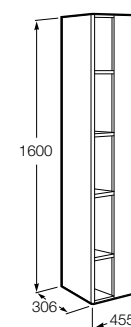

**Крючки для полотенец для мебели**

816761001 Набор из 2 крючков для полотенец для мебели.

**Etna**

857303806 Шкаф-колонна белый глянец.
857303445 Шкаф-колонна дуб верона.

**Полотенцедержатель для мебели**