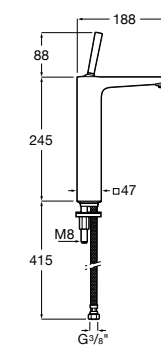

Pals ©

5A376DC00 Смеситель для раковины с высоким изливом, с ручкой-джойстиком, гладкий корпус, с донным клапаном с системой click-clack и гибкой подводкой.