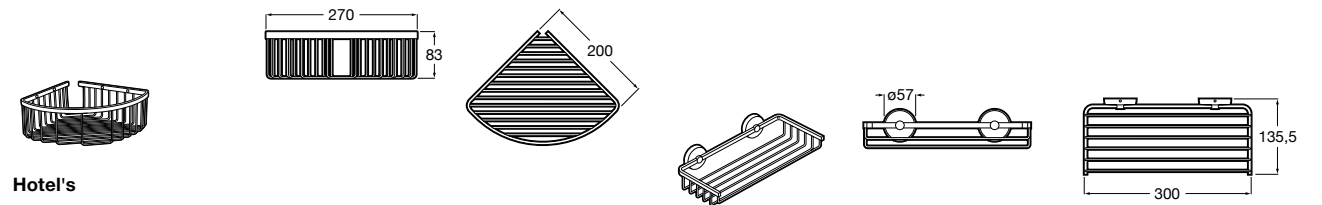

Hotel's

816731001 Угловой контейнер решетчатый.

Twin

816714001 Контейнер. Крепление на болты или клей.