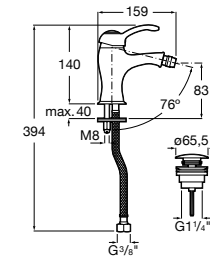

Carmen

5A604BC00 Смеситель для биде с регулятором направления потока, гладким корпусом, донным клапаном click-clack и гибкой подводкой.