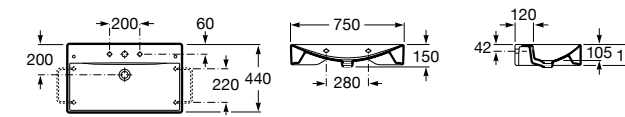

Diverta

327110000 Настенная или накладная керамическая раковина. Смеситель не входит в комплект.