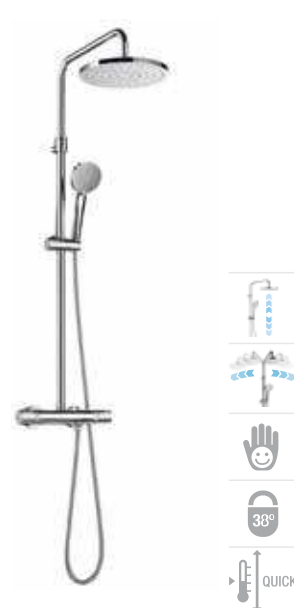

Even-T Round
738
5A9780C00*