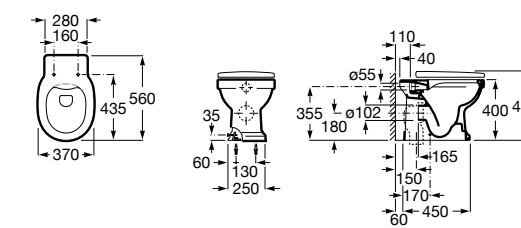

Beyond

3470B7..0 Чаша унитаза Rimless с двойным выпуском. Включает: крепежный комплект.

801B82..B Сиденье и крышка с механизмом «мягкое закрывание» для унитаза. Материал SUPRALIT®.