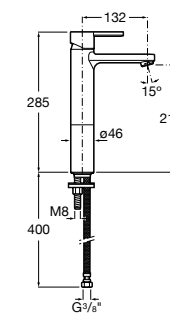

Naia

5A3796C00 Смеситель для раковины, гладкий корпус, с высоким изливом, с донным клапаном с системой click-clack, гибкой подводкой. Cold start.
5A3B96..0 Смеситель для раковины, гладкий корпус, с высоким изливом, с гибкой подводкой. Cold start. Покрытие Everlux.