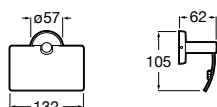

Аксессуары / держатель для туалетной бумаги с крышкой

Tempo

817033001 Держатель для туалетной бумаги с крышкой. Хром.
817033022 Держатель для туалетной бумаги с крышкой. Покрытие Everlux титановый черный.

Twin

816713001 Держатель для туалетной бумаги с крышкой. Крепление на болты или клей.

Superinox

817304002 Держатель для туалетной бумаги с крышкой.

Victoria

816662001 Держатель для туалетной бумаги с крышкой. Крепление на болты или клей.

Nuova

816529001 Держатель для туалетной бумаги с крышкой.

Onda

3870ZB000 Держатель для туалетной бумаги с крышкой.

Hotel's

816720001 Держатель для туалетной бумаги с крышкой.

Compas

817358001 Держатель для туалетной бумаги с крышкой.

Hotel's Classic

815437001 Держатель для туалетной бумаги с крышкой.

Cubica

816822001 Держатель для туалетной бумаги с крышкой.

Rubik

816849001 Держатель для туалетной бумаги с крышкой. Хром. Крепление на болты или клей.

816849024 Держатель для туалетной бумаги с крышкой. Черный цвет. Крепление на болты или клей. Ⓜ

Classica

816811001 Держатель для туалетной бумаги с крышкой.

Размеры в мм

Record

817665001 Держатель для туалетной бумаги с крышкой.

Hotel's

816383001 Держатель для туалетной бумаги без крышки.

Аксессуары / держатели для туалетной бумаги без крышки и резервные

Tempo

817034001 Держатель для туалетной бумаги без крышки. Хром.
817034022 Держатель для туалетной бумаги без крышки. Покрытие Everlux титановый черный.

Hotel's

816725001 Резервный держатель для туалетной бумаги.

Tempo

817035001 Резервный держатель для туалетной бумаги. Хром.
817035022 Резервный держатель для туалетной бумаги. Покрытие Everlux титановый черный.

Hotel's Classic

815436001 Резервный держатель для туалетной бумаги.

Carmen