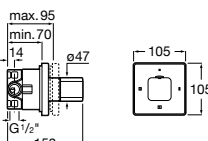

Aqualine Soft 3 положения

5A1B4AC00 SOFT - Встраиваемый переключатель (3 положения) для ванны или душа. Установка с Арт. 525166803.

525166903 Скрытый монтажный блок для дивертора на 3 выхода 1/2".