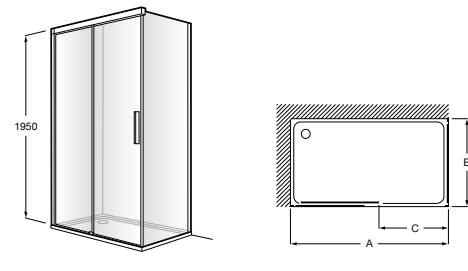

Fusion-N L2 + LF-C

Фронтальное расположение. 1 раздвижной элемент + 1 фиксированный элемент + 1 фиксированный элемент сбоку.

		Минимальное открытие (C)
L2 (A)	От 970 до 1300	408
	От 1301 до 1600	533
	От 1601 до 2000	683
LF-C (B)	От 200 до 800	-
	От 801 до 1000	-