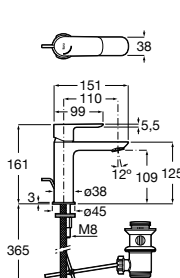

Cala ®

1. **5A306EC00** Смеситель для раковины с донным клапаном и гибкой подводкой. Cold start.