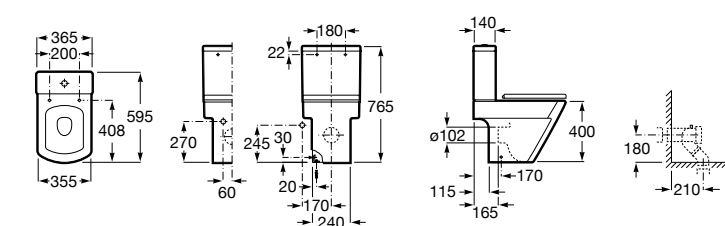

Hall

1. **342628000** Чаша унитаза укороченная приставная с двойным выпуском. Включен патрубок с крепежом к стене и установочный комплект.
   342629000 Чаша унитаза укороченная приставная с двойным выпуском.
   341620000 Бачок с механизмом двойного смыва 6/3 литра с нижним подводом воды. Включен установочный комплект, механизм для подвода воды и механизм смыва.
   801622004 Сиденье и крышка с механизмом «мягкое закрывание».
   801620004 Сиденье и крышка с креплениями из нержавеющей стали для укороченного унитаза.

Hall

1. **342627000** Чаша унитаза укороченная с двойным выпуском. Включен патрубок и установочный комплект.
   341620000 Бачок с механизмом двойного смыва 6/3 литра с нижним подводом воды. Включен установочный комплект, механизм для подвода воды и механизм смыва.
   801622004 Сиденье и крышка с механизмом «мягкое закрывание».
   801620004 Сиденье и крышка с креплениями из нержавеющей стали для укороченного унитаза.