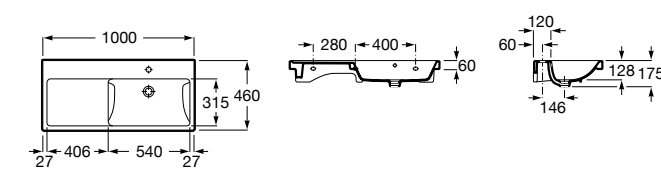

**The Gap**

3270MA000 Настенная или накладная керамическая раковина. Смеситель не входит в комплект.

Размеры в мм

**The Gap**

3270ME000 Настенная или накладная керамическая раковина. Смеситель не входит в комплект.