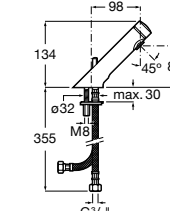

Avant

- **5A3179C00** Смеситель для раковины, с аэратором и гибкой подводкой. Боковая ручка для регулировки температуры воды.