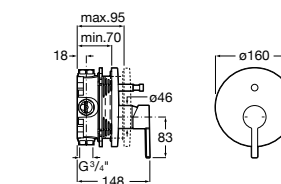

Naia

5A0B96C00 Встраиваемый смеситель для ванны-душа с переключателем потока. Установка с RocaBox Арт. 525869403.

5A0B96..0 Встраиваемый смеситель для ванны-душа с переключателем потока. Покрытие Everlux. Установка с RocaBox Арт. 525869403.