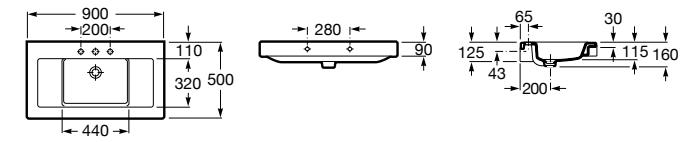

Stratum

327632000 Настенная или накладная керамическая раковина. Смеситель не входит в комплект.

Размеры в мм