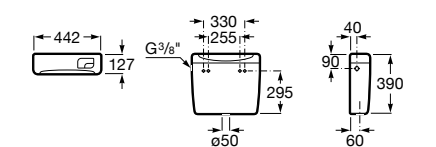

Universal

890200000	Высокий / средней высоты пластиковый бачок, механизм слива на 6/3 л.
890200001	Трубка для пластикового бачка.

Размеры в мм