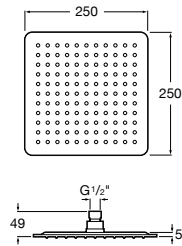

Душевые насадки / встраиваемые

Raindream

5B2650C00 Круглая душевая насадка. Хромированная нержавеющая сталь. Кронштейн покупается отдельно.

Raindream

5B3150C00 Круглая душевая насадка. Хромированная нержавеющая сталь. Крепится к потолку.

Raindream

5B2750C00 Квадратная душевая насадка. Хромированная нержавеющая сталь. Кронштейн покупается отдельно.

Raindream

5B3250C00 Квадратная душевая насадка. Хромированная нержавеющая сталь. Крепится к потолку.

Raindream

5B2550C00 Круглая душевая насадка. Хромированная нержавеющая сталь. Кронштейн покупается отдельно.

Душевые насадки / крепление к потолочному или настенному держателю

Raindream

5B2850C00 Квадратная душевая насадка. Хромированная нержавеющая сталь. Кронштейн покупается отдельно.

Raindream

5B2450C00 Квадратная душевая насадка. Хромированная нержавеющая сталь. Кронштейн покупается отдельно.

Rainsense

5B3950.0 Круглая душевая насадка. Покрытие Everflux. Кронштейн покупается отдельно.

Rainsense

5B4050.0 Квадратная душевая насадка. Покрытие Everflux. Кронштейн покупается отдельно.

Rainsense

5B2350C00 Квадратная душевая насадка. Хромированный ABS-пластик. Кронштейн покупается отдельно.

Rainsense

5B2950C00 Круглая душевая насадка. Хромированная нержавеющая сталь. Кронштейн покупается отдельно.

5B2150C00 Круглая душевая насадка. Хромированный ABS-пластик. Кронштейн покупается отдельно.

Rainsense

5B3050C00 Прямоугольная душевая насадка. Хромированный ABS-пластик. Кронштейн покупается отдельно.

Rainsense

5B3350C00 Круглая душевая насадка. Хромированный ABS-пластик.

Rainsense

5B2250C00 Круглая душевая насадка. Хромированный ABS-пластик. Кронштейн покупается отдельно.

Stella