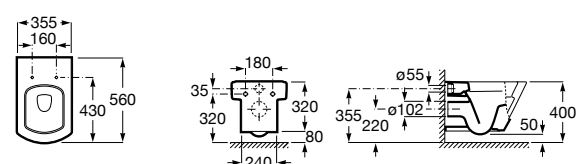

Beyond

3460B7..0 Подвесная чаша Rimless с горизонтальным выпуском, со скрытым креплением. Включает: крепежный комплект. Для установки выберите систему инсталляции Rosa для подвесных унитазов.

801B82..B Сиденье и крышка с механизмом «мягкое закрывание» для унитаза. Материал SUPRALIT®.