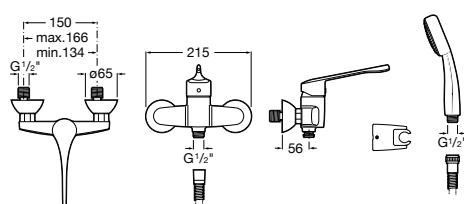

Victoria Pro

5A2023C02 PRO - Однорычажный смеситель для душа с ручным душем, гибкий шланг 1,50 м, регулируемый держатель для душа. Специальный рычаг управления для людей с ограниченными возможностями.