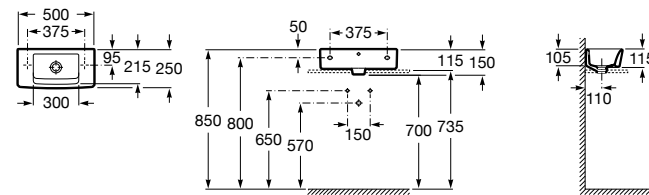

Размеры в мм

Мини-раковины

Hall

325883000 Настенная или накладная керамическая раковина. Смеситель не входит в комплект.

Meridian

325245000 Настенная керамическая раковина. Смеситель не входит в комплект.

335240000 Пьедестал для керамической раковины.