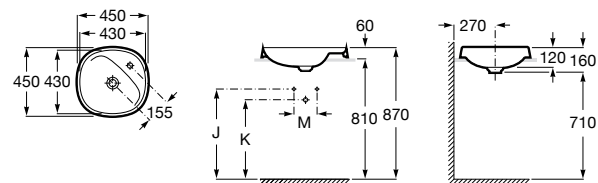

Debba

32799M000 Раковина керамическая врезная. Смеситель не входит в комплект.