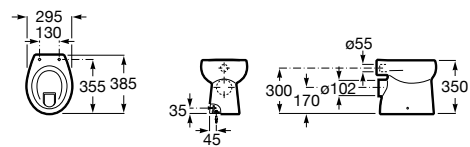

Happening

347115000	Чаша детского унитаза с двойным выпуском для высокорасполагаемого бачка. В комплект включен патрубок для вертикального выпуска и установочный комплект.
801116..4	Сиденье для детского унитаза с высокорасполагаемым бачком.