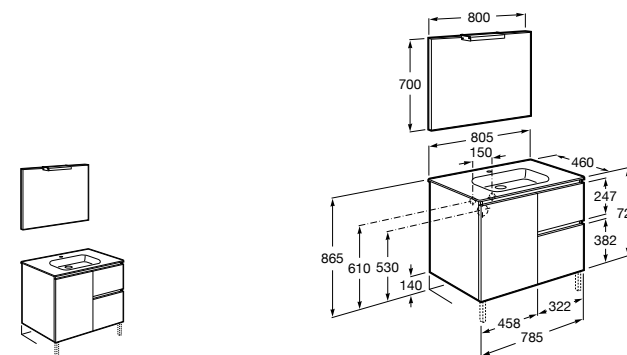

Anima

851030XXX UNIK - Комплект мебели и раковины. Компактный сифон. Ножки и смеситель не входят в комплект.

851034XXX PACK - Комплект мебели, раковины, зеркала и LED-светильника. Компактный сифон. Ножки и смеситель не входят в комплект.

816757339 Комплект из 2-х ножек.