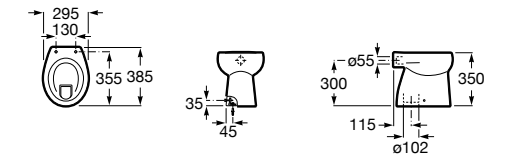

Baby

344PB8000	Чаша детского унитаза с вертикальным выпуском для высокорасполагаемого бачка. В комплект включен установочный комплект.
801PB6004	Сиденье для детского унитаза.

Санитарные измельчители