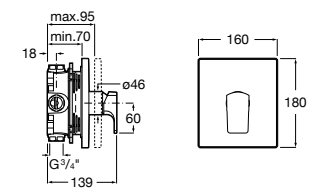

L90

5A2B01C00 Встраиваемый смеситель 1/2" для ванны или душа. Установка с RocaBox Арт. 525869403.