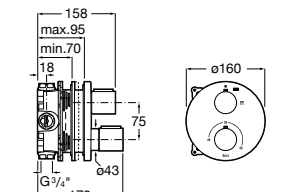

5A2C09C00* Встраиваемый термостат для душа. Установка с RocaBox Арт. 525869403.

5A2C09CN0* Встраиваемый термостат для душа. Покрытие Everlux титановый черный. Установка с RocaBox Арт. 525869403.