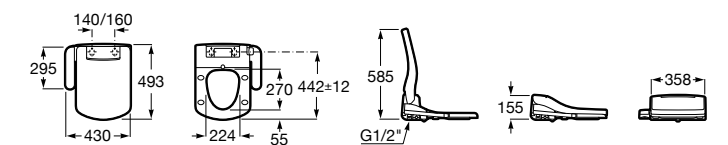

Advance Round

804001001 Сиденье для унитаза с функцией мытья и сушки, совместим с унитазами Роса круглой формы. Для установки и работы необходимо подключение к сети электропитания и подачи воды.