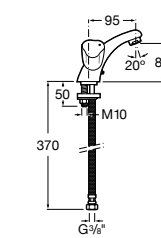

Brava

5A3130C00 Смеситель для раковины с держателем для цепочки и гибкой подводкой.