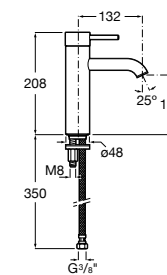

Lanta

5A3C11C00 Смеситель для раковины с аэратором, гладкий корпус, Mezzo, с донным клапаном с системой click-clack и гибкой подводкой. Cold start.