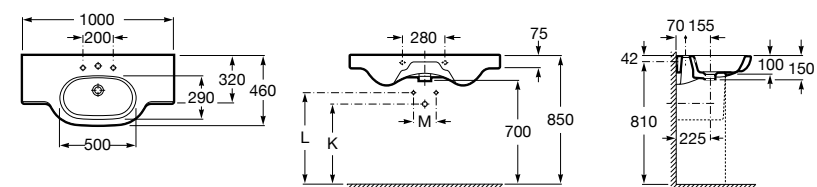

Dama

327780000 Настенная керамическая раковина. Смеситель не входит в комплект.

337470000 Пьедестал для керамической раковины.

337471000 Полупьедестал для керамической раковины.

Meridian

32724B000 Настенная керамическая раковина. Смеситель не входит в комплект.

335240000 Пьедестал для керамической раковины.

337241000 Полупьедестал для керамической раковины.