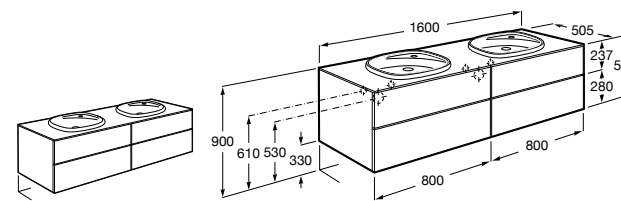

Beyond

851419XXX Мебельный модуль для двух встраиваемых раковин 585 мм. Раковины и смесители не входят в комплект.

Размеры в мм