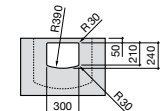

Hall

327621000 Настенная или накладная керамическая раковина. Смеситель не входит в комплект.