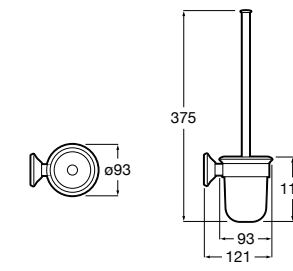

Hotel's Classic

815480001 Настенный держатель для щетки.