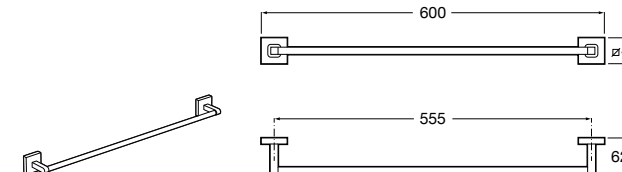

Hotel's

816386001 Полотенцедержатель двойной.