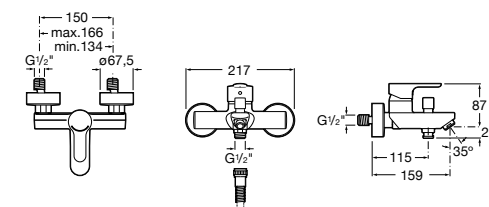

L20

5A0209C0M Монтируемый на стену смеситель для ванны и душа с автоматическим переключателем потока.