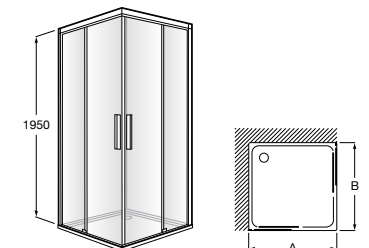

Fusion-N 2L2

Угловой душ с 2 раздвижными элементами + 2 фиксированных элемента.

2L2 (A и B)	От 670 до 1000
	От 1001 до 1200
	От 1201 до 1400