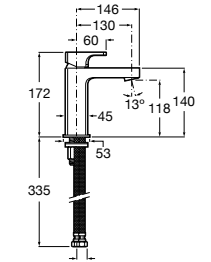

L90C

5A3C01C00 Смеситель для раковины компактный, гладкий корпус, с донным клапаном системы click-clack и гибкой подводкой. Cold start.