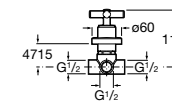

Встраиваемые переключатели

Loft

5A9043C00 1/2" встраиваемый переключатель (2 положения) для ванны или душа.

5A9143C00 1/2" встраиваемый переключатель (3 положения) для ванны или душа.