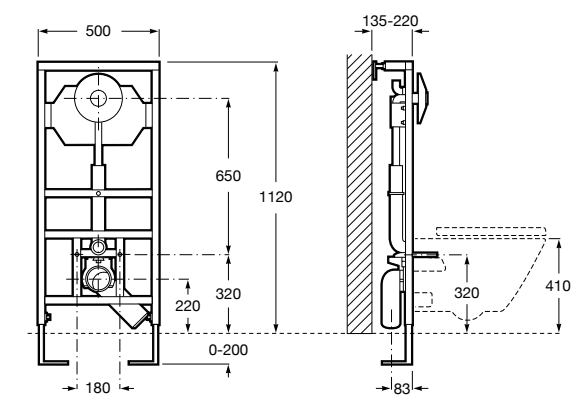

Duplo WC Fluxor

890092100 DUPLO WC FLUXOR - Каркас со встроенным бачком, с клапаном двойного смыва и установочными крепежами. Минимальная глубина 140 мм. Патрубок Ø 90 и 100. Осевое расстояние 180 мм. Максимальная нагрузка 400 кг, регулируемые ножки 0-200 мм.

890065004 Антивандальный комплект из нержавеющей стали для DUPLO WC FLUXOR.