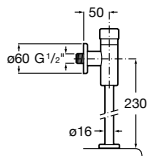

Aqualine Confort

5A9177C00 Нажимной смывной кран для писсуара