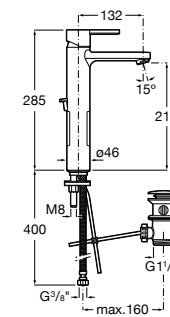

Naia

5A3496C00 Смеситель для раковины с высоким изливом, с донным клапаном и гибкой подводкой. Cold start.