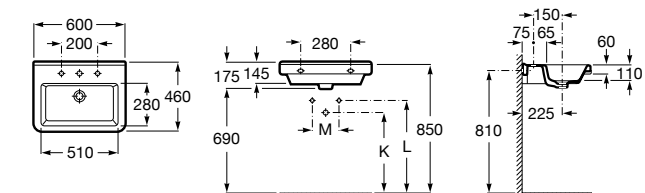

Dama

- 327784000** Настенная керамическая раковина. Смеситель не входит в комплект.
337470000 Пьедестал для керамической раковины.
337471000 Полуьпедестал для керамической раковины.

Размеры в мм

Debba

32799500Y Настенная керамическая раковина 550. Смеситель не входит в комплект.