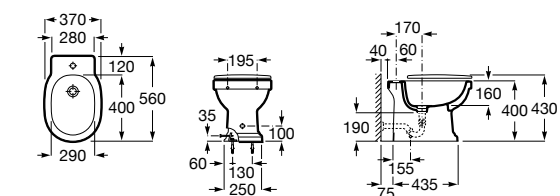

Beyond

3570B8..0 Керамическое биде. Включает: крышку, сифон и установочный комплект.

806B82..B Крышка для биде с механизмом «мягкое закрывание». Материал SUPRALIT®.