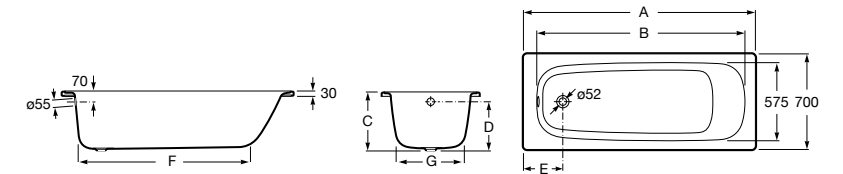

Duo Plus

221670000 Прямоугольная стальная ванна с противоскользящим покрытием дна (стальной лист 3 мм).

Contesa Plus

Прямоугольная стальная ванна с противоскользящим покрытием дна (стальной лист 3,5 мм).

	A	B
237760000	1700	1255
237360000	1600	1157

Princess-N

Прямоугольная стальная ванна с противоскользящим покрытием дна и отверстиями для ручек.

	A	B	C	D	E	F	G	Объем, л
2202E0000	1700	750	1517	620	415	1180	500	215
2203E0000	1600	750	1417	620	415	1135	500	205
2204E0000	1500	750	1317	620	415	1035	500	190
2209E0000	1700	700	1517	575	430	1180	450	190

291053100	Подголовник (черный).
291110000	Хромированные ручки.

Contesa

Прямоугольная стальная ванна.

	A	B	C	D	E	F	G	Объем, л
7235860000	1700	1525	400	300	310	1255	500	195
7235960000	1600	1425	400	300	310	1157	500	180
7236060000	1500	1325	400	300	310	1057	500	165
7236160000	1400	1225	400	300	310	1000	500	150
7212D06001	1200	1045	415	345	290	825	500	130
7212D07001	1000	875	372	300	275	800	500	90

Contesa-Banaseo

213100001 Прямоугольная стальная ванна.