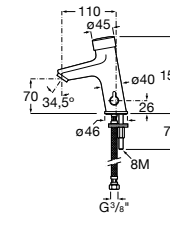

Fluent

- **5A3B24C00** Смеситель для раковины с аэратором и гибкой подводкой. Ограничитель расхода 2 л/мин.