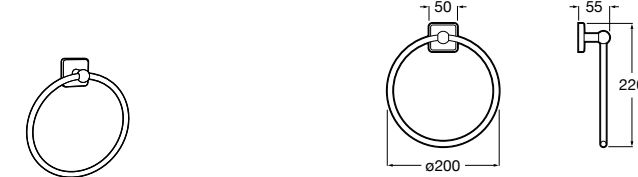

Victoria
816659001 Полотенцедержатель в форме кольца. Крепление на болты или клей.