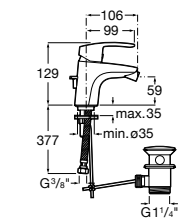

Monodin-N

5A6098C00 Смеситель для биде с регулятором направления потока, донным клапаном и гибкой подводкой.