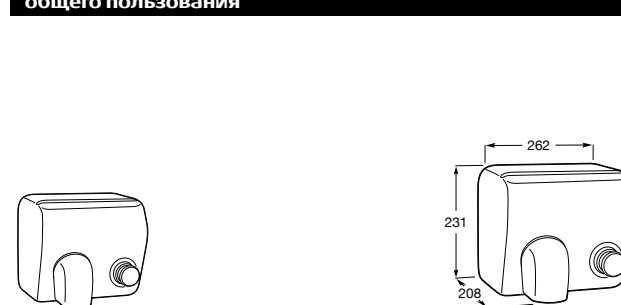

Общественные пространства / аксессуары для зон общего пользования**Public**

817400001 Сушилка для рук с насадкой. Глянцевая отделка.

817400002 Сушилка для рук с насадкой. Отделка сталь-сатин.

**Public**

817406001 Диспенсер для туалетной бумаги Ø260 мм. Глянцевая отделка.