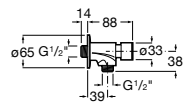

Instant

5A9277C00 Наружный смывной кран для писсуара.

5A9317C00 Внешняя трубка для писсуара.