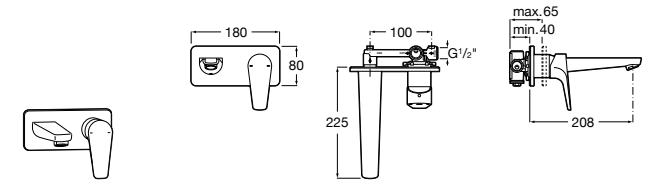

Atlas
5A3590C00 Встраиваемый смеситель для раковины. Для установки вместе с арт. 525220603.
525220603 Универсальный монтажный блок для встраиваемого смесителя для раковины.