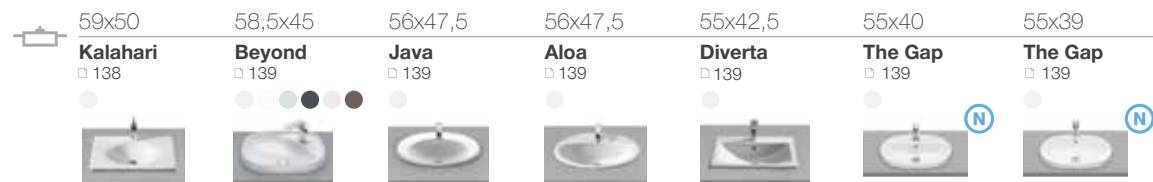

Раковины

ОБЗОР ПРОДУКЦИИ

длина x ширина

Раковины для установки на столешницу

65-75

60-64

55-59

55-59

50-54