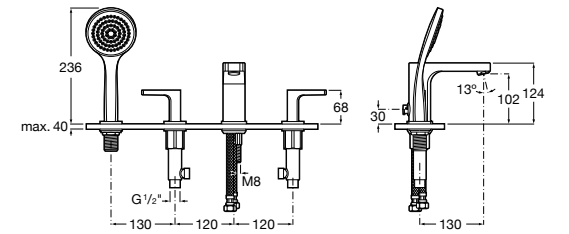

Insignia

5A183AC00 Монтируемый на край ванны двухвентильный смеситель для ванны-душа с изливом 130 мм, с душевой лейкой и гибким шлангом.

L90

5A9801C00 Монтируемый на край ванны двухвентильный смеситель для ванны-душа с изливом 197 мм, с душевой лейкой и гибким шлангом.

L90

5A9901C00 Монтируемый на край ванны двухвентильный смеситель для ванны-душа с изливом 130 мм, с душевой лейкой и гибким шлангом.

L90

5A0901C00 Монтируемый на край ванны однорычажный смеситель для ванны-душа, гибкая душевая лейка L90 1,75 м. Излив 197 мм.

Размеры в мм

L90

5A1801C00 Монтируемый на край ванны двухвентильный смеситель для ванны-душа с изливом 130 мм, с душевой лейкой и гибким шлангом.

Pals ©

5A986DC00 Монтируемый на край ванны смеситель для ванны-душа с центральным изливом, с переключателем и душевой лейкой.

Loft

5A0943C00 Монтируемый на край ванны смеситель с высоким изливом для ванны и душа с переключателем, душевой лейкой и гибким душевым шлангом 1,75 м.

Carmen

5A094BC00 Встраиваемый смеситель для ванны-душа с переключателем потока.

Размеры в мм