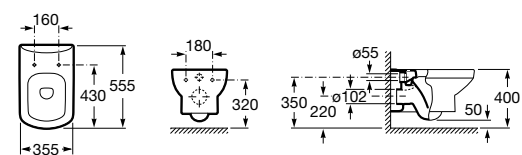

801782004 Сиденье и крышка с механизмом «мягкое закрывание» для унитаза.

801780004 Сиденье и крышка для унитаза.

Размеры в мм

Dama Senso

346517000 Подвесная чаша с горизонтальным выпуском.

ZRU9000040 Сиденье и крышка с механизмом «мягкое закрывание» и быстрого снятия для унитаза.