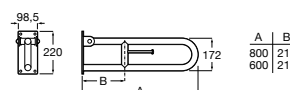

Доступность / аксессуары / поручни откидные / с держателем для бумаги

Access Comfort

1. **816934001** COMFORT - Поручень откидной с держателем для туалетной бумаги. Поверхность из полированной нержавеющей стали.
2. **816935001** COMFORT - Поручень откидной с держателем для туалетной бумаги. Поверхность из полированной нержавеющей стали.
3. **816934002** COMFORT - Поручень откидной с держателем для туалетной бумаги. Поверхность из нержавеющей стали, сатин.
4. **816935002** COMFORT - Поручень откидной с держателем для туалетной бумаги. Поверхность из нержавеющей стали, сатин.
5. **816916009** COMFORT - Поручень откидной с держателем для туалетной бумаги. Цвет: белый винил.
6. **816935009** COMFORT - Поручень откидной с держателем для туалетной бумаги. Цвет: белый винил.