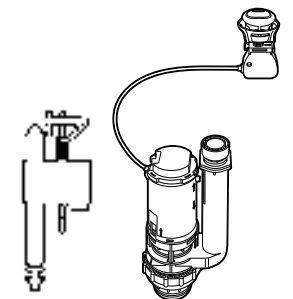

Комплект арматуры с нижним подводом воды
822504200 Комплект сливного механизма с нижним подводом с металлической резьбой и механизмом двойного смыва. См. таблицу совместимости.

Размеры в мм

Арматура двойного смыва ©
822505500 Механизм двойного смыва D8D (6/3 или 4,5/3 литра). Комплект из 2 смывных клавиш (короткая и длинная, ø40 и ø50).