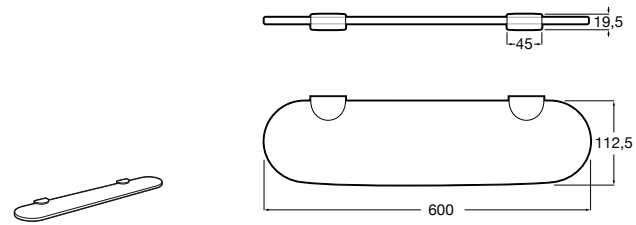

**Victoria**

816683001 Настенная мыльница. Крепление на болты или клей.

**Onda ©**

3870Z4000 Настенная мыльница.

**Nuova**

816524001 Полочка.

Размеры в мм

**Hotel's**