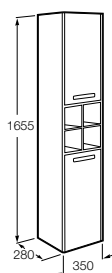

Lander

857269XXX Реверсивная шкаф-колонна с регулируемыми по высоте полочками. По центру колонны открытый модуль для хранения, который облегчает открытие дверей.

Natura

851074392 Колонна из натурального дерева с открытыми полочками и дверцей.

Anima

856931XXX Реверсивная шкаф-колонна с регулируемыми по высоте полочками.

Aneto

857431806 Шкаф-колонна левая.
857467806 Шкаф-колонна правая.

The Gap ©

857554XXX Шкаф-колонна.

Lago

857297806 Шкаф-колонна белый глянец.
857297444 Шкаф-колонна светлый дуб.

The Gap Original

ZRU9302739 Шкаф-колонна левая с металлическими полочками, белый матовый.
ZRU9302738 Шкаф-колонна правая с металлическими полочками, белый матовый.
ZRU9302884 Шкаф-колонна левая с металлическими полочками, белый глянец.
ZRU9302883 Шкаф-колонна правая с металлическими полочками, белый глянец.
ZRU9302747 Шкаф-колонна левая с металлическими полочками, фиолетовый.
ZRU9302746 Шкаф-колонна правая с металлическими полочками, фиолетовый.

Victoria Ice/Black Edition

ZRU9302729 Шкаф-колонна реверсивная белый глянец.
ZRU9000095 Шкаф-колонна реверсивная черный глянец.

Victoria Nord

ZRU9000026 Шкаф-колонна реверсивная белый глянец.
ZRU9000025 Шкаф-колонна реверсивная венге.

Up

ZRU9303013 Шкаф-колонна левая.
ZRU9303014 Шкаф-колонна правая.

Luna

856842XXX Открытый шкафчик.

Мебельная фурнитура

Органайзеры

Органайзеры.

816819409 90 x 90
816820409 100 x 208

Ronda

ZRU9303005 Шкаф-колонна левая, бетон/белый матовый.
ZRU9303006 Шкаф-колонна правая, бетон/белый матовый.
ZRU9302966 Шкаф-колонна левая, белый глянец/антрацит.
ZRU9302967 Шкаф-колонна правая, белый глянец/антрацит.

Крючки для полотенец для мебели

816761001 Набор из 2 крючков для полотенец для мебели.

Etna