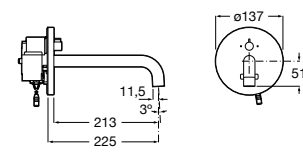

**Краны для раковины / монтируемые на стену / порционно-нажимные****Instant**

5A7877C00 Монтируемый на стену кран для раковины. С аэратором.

**Смесители для раковины / встраиваемые / электронные****Instant Care**