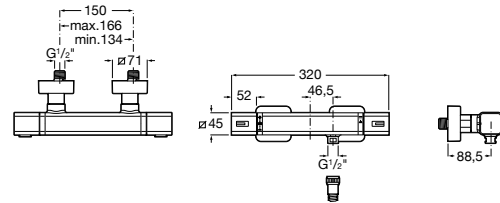

5A2A88C00 Монтируемый на стену термостат для душа с полочкой из закаленного стекла.

5A141AC00 Монтируемый на стену термостат для душа.