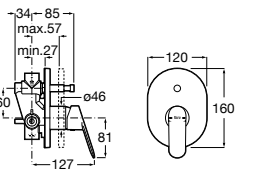

Alfa

- 5A0A25C00** Встраиваемый смеситель для ванны-душа с переключателем потока.

Victoria

- 5A0625C00** Встраиваемый смеситель для ванны-душа с переключателем потока.

Смесители для ванны и душа / монтаж на бортик