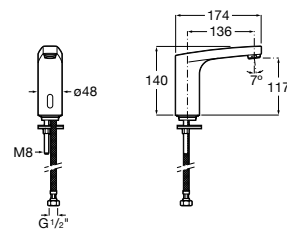

L70-E

- **5A5C09C00** Электронный кран для раковины для подвода одной воды. Ограничитель потока воды 5 л/мин, гибкая подводка. Питание от четырех щелочных батареек 1,5V LRG (AA). Батарейки не включены в комплект.
- **5A5D09C00** Электронный кран для раковины для подвода одной воды. Ограничитель потока воды 5 л/мин, гибкая подводка. Питание от сети 230 V. Источник питания включен в комплект.