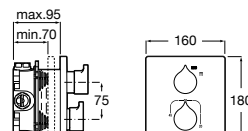

Смесители для душа / термостатические / встраиваемые

5A2C3AC00 Встраиваемый термостат для душа. Установка с RocaBox Арт. 525869403.

5A2C3A..0 Встраиваемый термостат для душа. Покрытие Everlux. Установка с RocaBox Арт. 525869403.