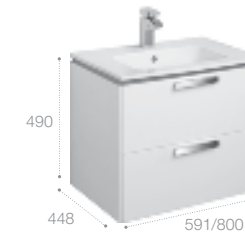

Ассортимент

Модуль для раковины

Стр. 240
Арт. 857295806 60 см, белый глянец
Арт. 857295444 60 см, светлый дуб

Раковина

Арт. 32799E000 Victoria-N Unik, 60 см