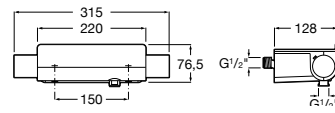

5A2A88C00 Монтируемый на стену термостат для душа с полочкой из закаленного стекла.