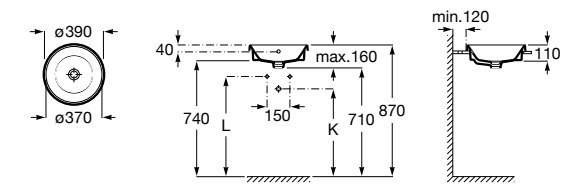

The Gap Square ©

3270Y7000 Раковина керамическая врезная. Смеситель не входит в комплект.