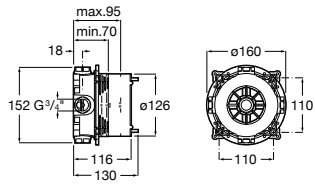

RocaBox Universal

1. **525869403** RocaBox - Универсальный монтажный блок для встраиваемых смесителей. Установка с монтируемым на стену термостатом или смесителем для ванны или душа. Смеситель не входит в комплект.
2. **525564303** Набор для удлинения на 20 мм. Подходит для удлинения встраиваемого механизма с максимальной глубиной 95 мм, с последующим удлинением до 115 мм.
3. **525564600** ROUND - Набор круглой формы для внешнего удлинения встраиваемого механизма на 20 мм. Подходит для встраиваемого механизма с максимальной глубиной 50 мм, с последующим удлинением до 70 мм.
4. **525564700** SQUARE - Набор для внешнего удлинения встраиваемого механизма на 20 мм. Подходит для встраиваемого механизма с максимальной глубиной 50 мм, с последующим удлинением до 70 мм.