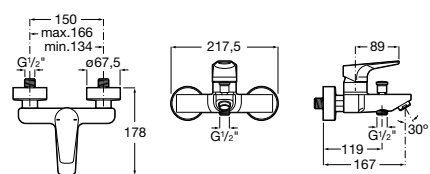

Размеры в мм

**Malva**

5A023BC0M Монтируемый на стену смеситель для ванны-душа с автоматическим переключателем потока.

**Monodin-N**

5A0298C0M Монтируемый на стену смеситель для ванны-душа с автоматическим переключателем потока.