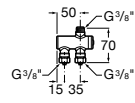

Avant

5A0179C00 Термостат Micro-T для смесителя с одним подводом воды.