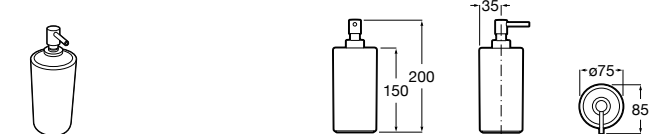

Onda

3870ZD000 Диспенсер на столешницу.