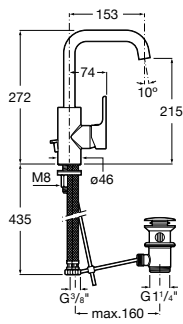

Смесители для раковин / встраиваемые / однорычажные

L20
5A4009C00 Смеситель со средней высотой излива, гибкой подводкой. Cold start.