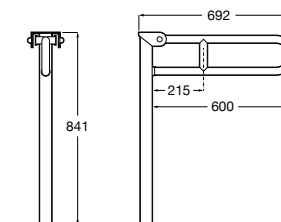

Access Comfort

1. **816910009** COMFORT - Поручень напольный, складной.