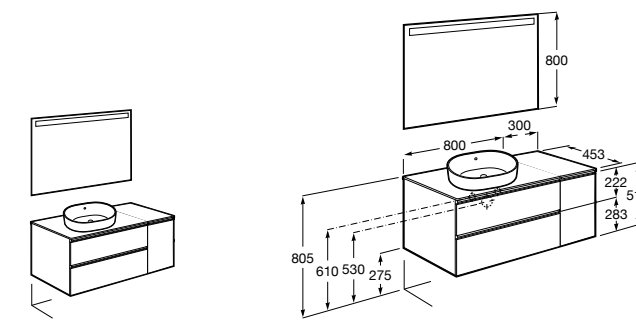

The Gap раковина справа ®

1. **851502XXX** UNIK - мебельный модуль для раковины справа. Базовый набор включает 2 ящика, 1 дверцу и столешницу, обработанную защитой от влаги.
   851533XXX PACK - мебельный модуль для раковины справа. Базовый набор включает 2 ящика, 1 дверцу, столешницу, обработанную защитой от влаги и зеркало Eidos.
   816829339 Набор из 2 ножек 275 мм для мебели со столешницей.
   816829458 Набор из 2 ножек 275 мм для мебели со столешницей.