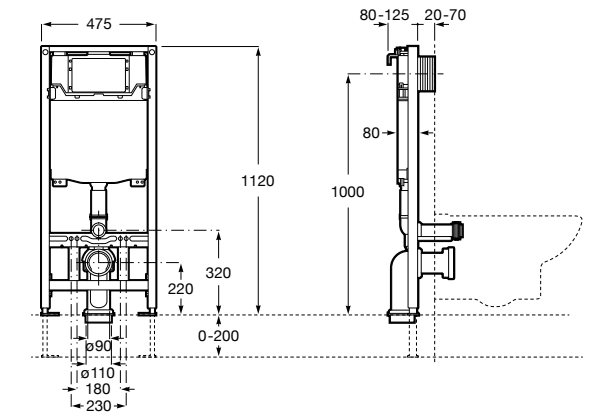

Аксессуары / комплекты

Cubica

816831001 Комплект из 5 предметов, коллекция Cubica. Включает в себя: крючок, полотенцедержатель, полотенцедержатель в форме кольца, мыльницу и держатель для туалетной бумаги.

Classica

816830001 Комплект из 5 предметов, коллекция Classica. Включает в себя: крючок, полотенцедержатель, полотенцедержатель в форме кольца, мыльницу и держатель для туалетной бумаги.

Compas

817560001 Комплект из 5 предметов, коллекция Compas. Включает в себя: крючок, полотенцедержатель, полотенцедержатель в форме кольца, мыльницу и держатель для туалетной бумаги.

Размеры в мм

Системы инсталляции

Системы инсталляции Duplo One / подвесной унитаз

Duplo WC One ®

890070020 Каркас с компактным бачком с двойной системой смыва для подвесного унитаза, минимальная глубина 107 мм. Осевое расстояние 180 и 230 мм. Патрубок 90 ø / 110 ø. Максимальная нагрузка 400 кг. Регулируемые ножки 0-200 мм с тормозной системой. Верхнее гидравлическое соединение. Может быть укомплектован совместимой панелью смыва Roca (в комплект не входит).