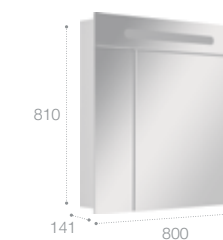

Стр. 252

Арт. ZRU9000033 80 см, белый глянец

Цветовая гамма отделки:

Размеры в описаниях указаны в см, на чертежах – в мм.

Debba

Коллекция Debba – это компактная и функциональная мебель для небольших ванных комнат. Модули для раковины представлены в двух размерах: 50 см и 60 см. Ширина модулей всего 36 см, что позволяет сэкономить пространство и при этом разместить все косметические и гигиенические средства.