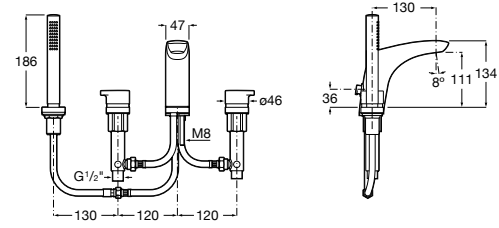

Insignia

5A183AC00 Монтируемый на край ванны двухвентильный смеситель для ванны-душа с изливом 130 мм, с душевой лейкой и гибким шлангом.

L90

5A9801C00 Монтируемый на край ванны двухвентильный смеситель для ванны-душа с изливом 197 мм, с душевой лейкой и гибким шлангом.

L90

5A9901C00 Монтируемый на край ванны двухвентильный смеситель для ванны-душа с изливом 130 мм, с душевой лейкой и гибким шлангом.

L90

5A0901C00 Монтируемый на край ванны однорычажный смеситель для ванны-душа, гибкая душевая лейка L90 1,75 м. Излив 197 мм.

Размеры в мм

L90

5A1801C00 Монтируемый на край ванны двухвентильный смеситель для ванны-душа с изливом 130 мм, с душевой лейкой и гибким шлангом.

Pals ©

5A986DC00 Монтируемый на край ванны смеситель для ванны-душа с центральным изливом, с переключателем и душевой лейкой.

Loft

5A0943C00 Монтируемый на край ванны смеситель с высоким изливом для ванны и душа с переключателем, душевой лейкой и гибким душевым шлангом 1,75 м.

Carmen

5A094BC00 Встраиваемый смеситель для ванны-душа с переключателем потока.

Размеры в мм