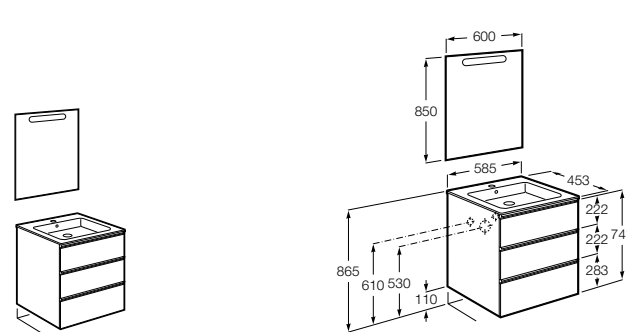

The Gap ®

857552806	Мебельный модуль.
3279A8000	Раковина The Gap 600.
ZRU9302688	Зеркало The Gap Original 600.
ZRU9302885	Зеркальный шкаф The Gap Original 600.
Также возможна комплектация раковинами	
3270M1004	Раковина мебельная The Gap Plus 600x460.
32799E000	Victoria Unik 600.
851484XXX	Комплект. Включает в себя: мебельный модуль и раковину.
851517XXX	Готовое решение. Включает в себя: мебельный модуль, раковину и зеркало Eidos.
Дополнительно:	
816827339	Ножки (4 шт.) Алюминий.
816827458	Ножки (4 шт.) Никель.