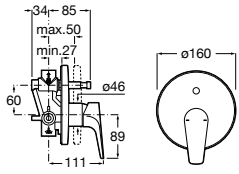

Смесители для ванны и душа / встраиваемые (с внутренней частью в комплекте)

Atlas

1. **5A0690C00** Встраиваемый смеситель для ванны-душа с переключателем потока.