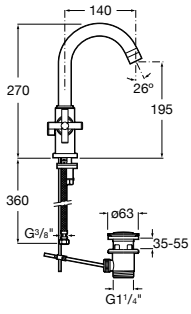

Loft
5A3043C00 Смеситель для раковины с высоким поворотным изливом, донным клапаном и гибкой подводкой.