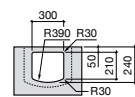

Мини-раковины

Hall

325883000 Настенная или накладная керамическая раковина. Смеситель не входит в комплект.

Meridian

325245000 Настенная керамическая раковина. Смеситель не входит в комплект.

335240000 Пьедестал для керамической раковины.

337241000 Полуьпедестал для керамической раковины.

The Gap Original

327477000 Настенная или накладная керамическая раковина. Смеситель не входит в комплект.

Hall

327624000 Настенная или накладная керамическая раковина. Смеситель не входит в комплект.

Meridian

327248000 Настенная керамическая раковина. Смеситель не входит в комплект.

Размеры в мм

Ibis

320841001 Настенная керамическая раковина. Смеситель не входит в комплект.

The Gap Original

327478000 Настенная керамическая раковина. Смеситель не входит в комплект.

337472000 Полуьпедестал для керамической раковины компакт.

Debba

325998000 Настенная керамическая раковина. Смеситель не входит в комплект.

Meridian

327249000 Настенная керамическая раковина. Смеситель не входит в комплект.

337242000 Полуьпедестал для керамической раковины компакт.

The Gap Original

327479000 Настенная керамическая раковина. Смеситель не входит в комплект.

337472000 Полуьпедестал для керамической раковины компакт.

Размеры в мм