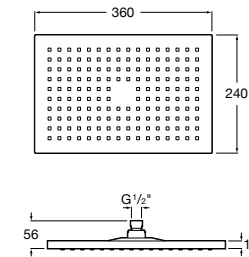

Rainsense

5B3350C00 Круглая душевая насадка. Хромированный ABS-пластик.

Rainsense

5B2250C00 Круглая душевая насадка. Хромированный ABS-пластик. Кронштейн покупается отдельно.