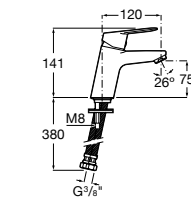

Alfa ®

1. **5A3L25C00** Смеситель для раковины, гладкий корпус, с гибкой подводкой. Cold start.