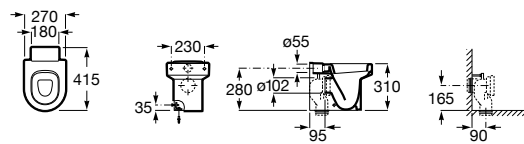

Детские унитазы