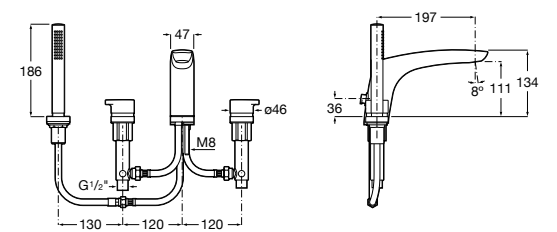

Alfa

- 5A0A25C00** Встраиваемый смеситель для ванны-душа с переключателем потока.

Victoria

- 5A0625C00** Встраиваемый смеситель для ванны-душа с переключателем потока.

Смесители для ванны и душа / монтаж на бортик