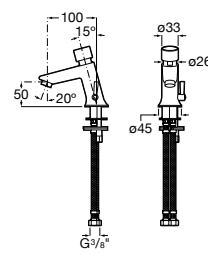

Instant Care

- **5A3377C00** Смеситель для раковины с аэратором и гибкой подводкой. Ограничитель расхода 2 л/мин. Автоматическое закрытие через 15 секунд.