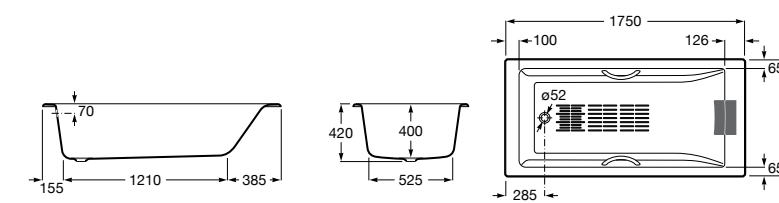

Carmen

234250007	Овальная чугунная эмалированная ванна с противоскользящим покрытием дна, внешнее покрытие белого цвета. Ножки и слив не включены.
234250002	Овальная чугунная эмалированная ванна с противоскользящим покрытием дна, внешнее покрытие черного цвета. Ножки и слив не включены.
234250003	Овальная чугунная эмалированная ванна с противоскользящим покрытием дна, внешнее покрытие бордового цвета. Ножки и слив не включены.
234250004	Овальная чугунная эмалированная ванна с противоскользящим покрытием дна, внешнее покрытие синего цвета. Ножки и слив не включены.
234250000	Овальная чугунная эмалированная ванна с противоскользящим покрытием дна, внешнее покрытие серого цвета. Ножки и слив не включены.
234250008	Овальная чугунная эмалированная ванна с противоскользящим покрытием дна, внешнее покрытие медного цвета. Ножки и слив не включены.