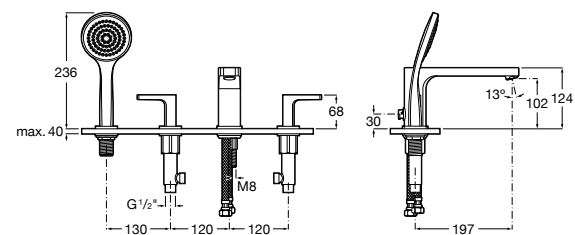

L90

5A9901C00 Монтируемый на край ванны двухвентильный смеситель для ванны-душа с изливом 130 мм, с душевой лейкой и гибким шлангом.

L90

5A0901C00 Монтируемый на край ванны однорычажный смеситель для ванны-душа, гибкая душевая лейка L90 1,75 м. Излив 197 мм.

Размеры в мм