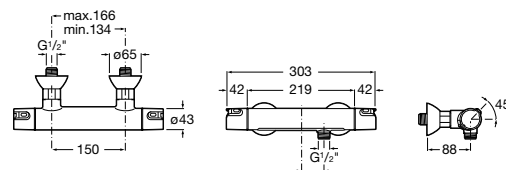

5A1318C00* Монтируемый на стену термостат для душа.