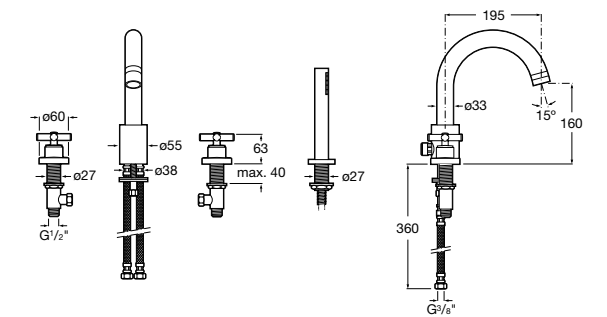

Pals ©

5A986DC00 Монтируемый на край ванны смеситель для ванны-душа с центральным изливом, с переключателем и душевой лейкой.