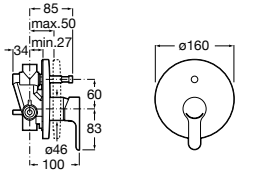

RocaBox Universal

1. **525869403** RocaBox - Универсальный монтажный блок для встраиваемых смесителей. Установка с монтируемым на стену термостатом или смесителем для ванны или душа. Смеситель не входит в комплект.
2. **525564303** Набор для удлинения на 20 мм. Подходит для удлинения встраиваемого механизма с максимальной глубиной 95 мм, с последующим удлинением до 115 мм.
3. **525564600** ROUND - Набор круглой формы для внешнего удлинения встраиваемого механизма на 20 мм. Подходит для встраиваемого механизма с максимальной глубиной 50 мм, с последующим удлинением до 70 мм.
4. **525564700** SQUARE - Набор для внешнего удлинения встраиваемого механизма на 20 мм. Подходит для встраиваемого механизма с максимальной глубиной 50 мм, с последующим удлинением до 70 мм.

Смесители для ванны и душа / встраиваемые (с внутренней частью в комплекте)

Atlas

1. **5A0690C00** Встраиваемый смеситель для ванны-душа с переключателем потока.

Malva

1. **5A063BC00** Встраиваемый смеситель для ванны-душа с переключателем потока.

Monodin-N

1. **5A0698C00** Встраиваемый смеситель для ванны-душа с переключателем потока.

Размеры в мм

Cala

1. **5A066EC00** Встраиваемый смеситель для ванны-душа с переключателем потока.

L20

1. **5A0A09C00** Встраиваемый смеситель для ванны-душа с переключателем потока.

Alfa

1. **5A0A25C00** Встраиваемый смеситель для ванны-душа с переключателем потока.

Victoria

1. **5A0625C00** Встраиваемый смеситель для ванны-душа с переключателем потока.

Смесители для ванны и душа / монтаж на бортик

Insignia

1. **5A093AC00** Монтируемый на край ванны двухвентильный смеситель для ванны-душа с изливом 197 мм, с душевой лейкой и гибким шлангом.

Размеры в мм