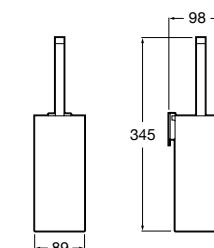

Rubik

816851001 Настенный держатель для щетки. Хром.
816851024 Настенный держатель для щетки. Черный цвет. ®