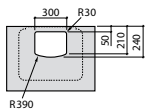

Dama Retro

1. **320322001** Настенная керамическая раковина. Пьедестал и смеситель не входят в комплект.
   331325001 Пьедестал для керамической раковины.