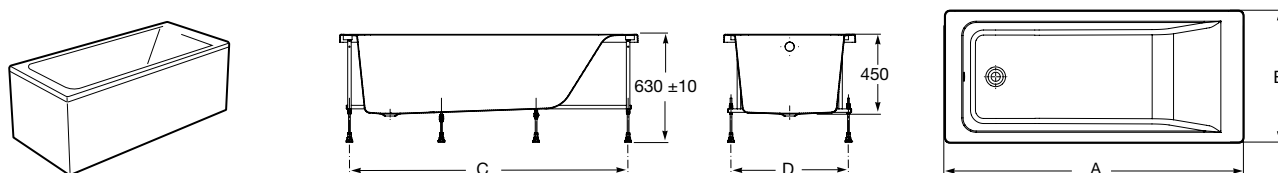

Easy

Акриловая ванна прямоугольная, глубина 45 см. Монтажный комплект заказывается отдельно.

	A	B	C	D	Объем, л
ZRU9302904	1500	700	1390	620	190
ZRU9302905	1700	700	1590	620	250
ZRU9302899	1700	750	1590	670	260
248618000	1800	800	1690	690	275

ZRU9302906	Монтажный комплект 1500 (каркас, комплект креплений к стене, система слив-перелив полуавтомат).
ZRU9302907	Монтажный комплект 1700x700 (каркас, комплект креплений к стене, система слив-перелив полуавтомат).
ZRU9302900	Монтажный комплект 1700x750 (каркас, комплект креплений к стене, система слив-перелив полуавтомат).
25P028000	Монтажный комплект 1800x750 (каркас, комплект креплений к стене, система слив-перелив полуавтомат).
ZRU9302908	Фронтальная панель 1500.
ZRU9302901	Фронтальная панель 1700.
259121000	Фронтальная панель 1800.
ZRU9302909	Боковая панель 700, левая.
ZRU9302910	Боковая панель 700, правая.
ZRU9302902	Боковая панель 750, левая.
ZRU9302903	Боковая панель 750, правая.
259123000	Боковая панель 800, левая.
259122000	Боковая панель 800, правая.

Размеры в мм

Bali

Акриловая ванна асимметричная, глубина 48 см. Монтажный комплект заказывается отдельно.

	A	B	Объем, л
7248639000	1500	1500	400

724F184000	Монтажный комплект.
7259134000	Фронтальная панель.