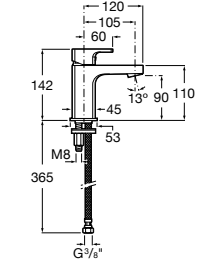

L90C

5A3B01C00 Смеситель для раковины компактный, гладкий корпус, с донным клапаном системы click-clack и гибкой подводкой. Cold start.