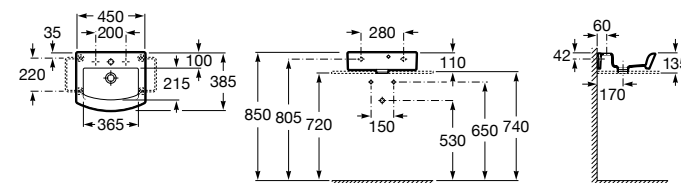

Hall

327624000 Настенная или накладная керамическая раковина. Смеситель не входит в комплект.