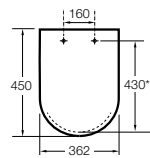

Happening infantil

1. **801116..4** Сиденье и крышка с механизмом «мягкое закрытие» для унитаза.