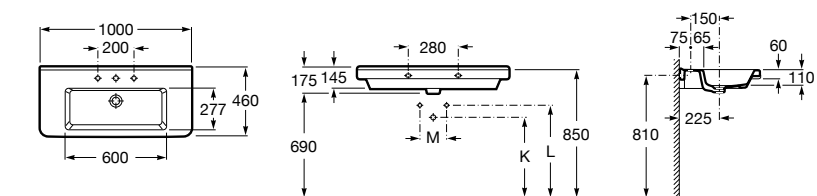

The Gap

3270MB000 Настенная или накладная керамическая раковина. Смеситель не входит в комплект.