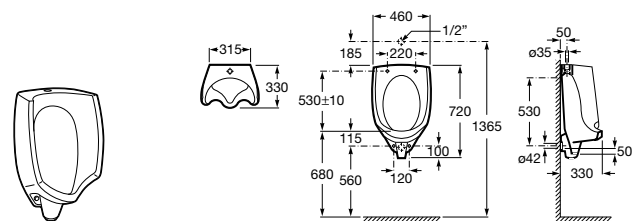

Аксессуары для писсуаров

Mural

353330001 Писсуар настенный с манжетой, пробкой для очистки и крепежным комплектом.

526505114 Связующий локоть Mural. Необходим для сборки писсуара Mural.

526505214 Сливной локоть Mural. Необходим для сборки писсуара Mural.

Аксессуары для слива

Garda

526005510 Решетка из нержавеющей стали с резиновой вставкой.