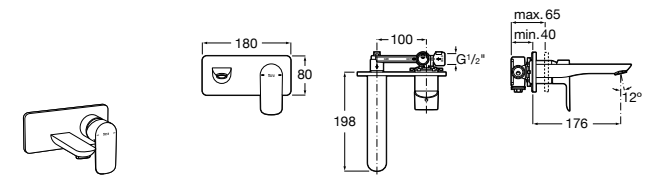

Cala ©
5A356EC00 Встраиваемый смеситель для раковины.
525220603 Универсальный монтажный блок для встраиваемого смесителя для раковины.