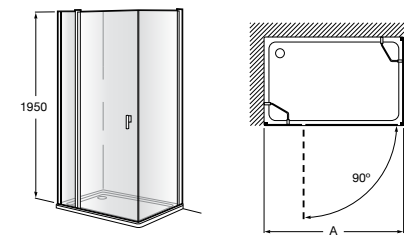

Easy PLF + LF

Фронтальное расположение. 1 распашной элемент + 1 фиксированный элемент + 1 фиксированный элемент сбоку.

		Минимальное открытие (C)
PLF (A)	От 970 до 1100	615
	От 1101 до 1200	640
	От 1201 до 1400	645
LF (B)	От 670 до 800	-
	От 801 до 900	-
	От 901 до 1000	-