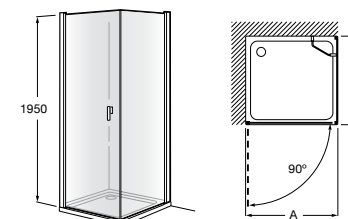

Easy PL + LF

Фронтальное расположение. 1 распашной элемент + 1 фиксированный элемент сбоку.

PL (A)	От 600 до 800
	От 801 до 1000
LF (B)	От 670 до 800
	От 801 до 900
	От 901 до 1000