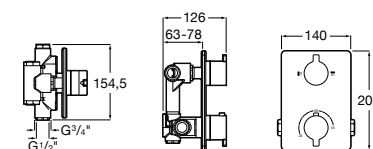

5A0196C00 Встраиваемый термостат для ванны и душа с переключателем потока.