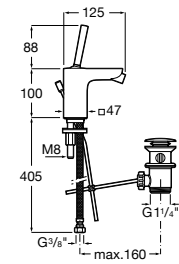

Pais

5A606DC00 Смеситель для биде с ручкой-джойстиком, регулятором направления потока, донным клапаном и гибкой подводкой.