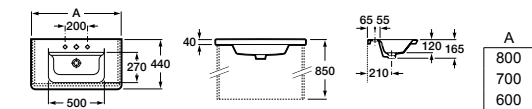

Раковина The Gap Original

Стр. 126

Арт. 327470000 80 см
Арт. 327471000 70 см
Арт. 327472000 60 см