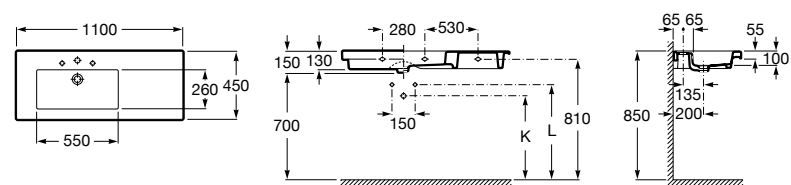

Prisma

327541000 Настенная или накладная керамическая раковина. Смеситель не входит в комплект.