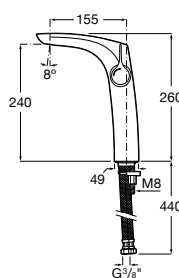

Insignia

5A3A3AC00 Смеситель для раковины с высоким изливом, гладкий корпус, с донным клапаном с системой click-clack и гибкой подводкой. Cold start.
5A3C3A..0 Смеситель для раковины с высоким изливом, гладкий корпус, с гибкой подводкой. Cold start. Покрытие Everlux.