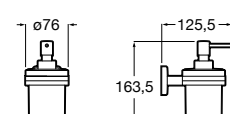

Victoria

816678001 Настенный диспенсер. Крепление на болты или клей.