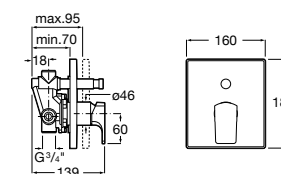

L90

5A0B01C00 Встраиваемый смеситель 1/2" для ванны-душа с переключателем потока. Установка с RocaBox Арт. 525869403.