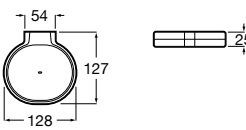

Compas

817432001 Настенная мыльница.

Hotel's

816371001 Настенная мыльница.