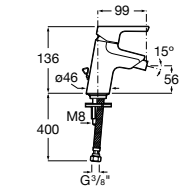

Malva

5A613BC00 Смеситель для биде с регулятором направления потока, цепочкой и гибкой подводкой.