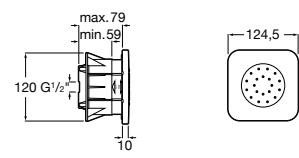

Fit

5B6661C00 Антивандальная душевая насадка.

Душевые форсунки

Форсунка Square

5B3778C00 SQUARE - Душевая форсунка с изменяемым углом потока. Хром.

Форсунка Round

5B3878C00 ROUND - Душевая форсунка с изменяемым углом потока. Хром.