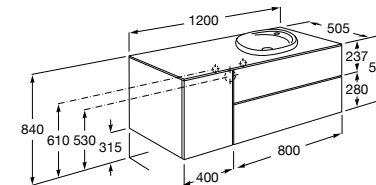

Beyond раковина справа

851411XXX Мебельный модуль для размещения накладной раковины 450 мм справа. Раковины и смесители не входят в комплект.