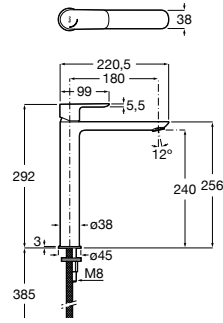

Смесители для раковин / монтаж на бортик / высокий излив / двухвентильные

Cala ©
5A346EC00 Смеситель для раковины с высоким изливом, гладкий корпус, с гибкой подводкой. Cold start.