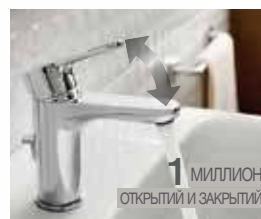

 Функция душа

 Новинка

Смесители

для кухни

Экономия

Технология Cold Start позволяет уменьшить потребление энергии.

Долговечность

Керамический картридж проверен более чем одним миллионом циклов открытия и закрытия.