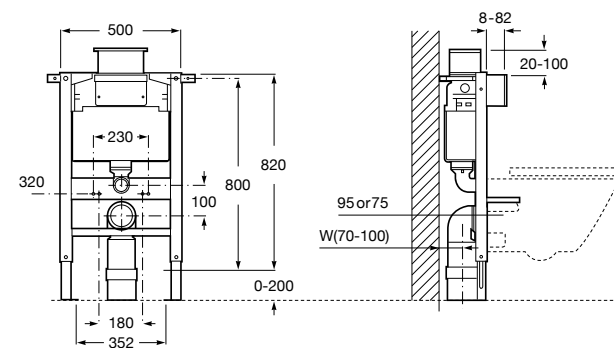

Duplo WC Smart

890090800 Встраиваемый каркас с бачком двойного смыва, гибкой подводкой для Smart-унитазов, гибким шлангом и установочным комплектом. Минимальная глубина 140 мм, высота 1190 мм. Межосевое расстояние 180 мм. Патрубок Ø 90 и 110. Рекомендуется для установки подвесного унитаза In-Wash® Inspira. Может быть укомплектован совместимой панелью смыва Roca (в комплект не входит).