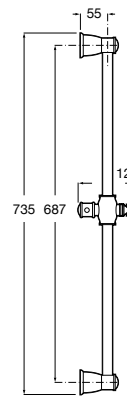

Мыльница

5B5150TP0 Прозрачная мыльница для душа.

5B0250C00 Хромированная мыльница для душа.

Аксессуары для душа / шланги

Neo-Flex

5B2016C00	Пластиковый гибкий душевой шланг 2 м. Сатин. Система против закручивания шланга Antitwist.
5B2116C00	Пластиковый гибкий душевой шланг 1,75 м. Сатин. Система против закручивания шланга Antitwist.
5B2216C00	Пластиковый гибкий душевой шланг 1,50 м. Сатин. Система против закручивания шланга Antitwist.