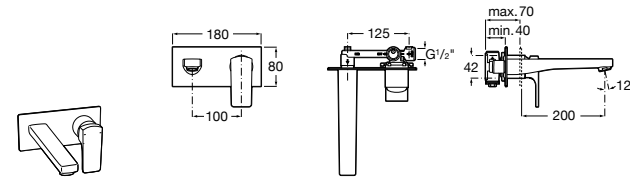

L90
5A3L20C00 Встраиваемый смеситель для раковины. Для установки вместе с арт. 525220603.
525220603 Универсальный монтажный блок для встраиваемого смесителя для раковины.