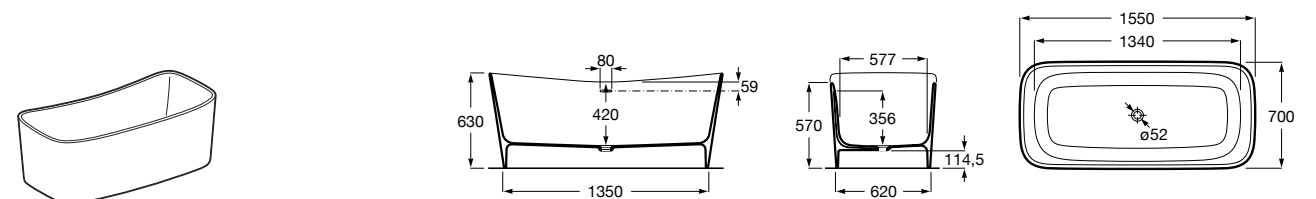

Maui Square ©

248502000 Прямоугольная ванна STONEX®, интегрированный слив-перелив, донный клапан с системой click-clack.