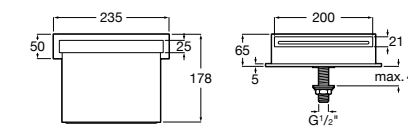

**Victoria**

5A2225C00 Встраиваемый смеситель для ванны или душа.

**Изливы для ванн / монтаж на бортик****Flowdream**

5A0503C00 Излив, монтируемый на край ванны.

Размеры в мм

Изливы для ванн / настенный

Flowdream