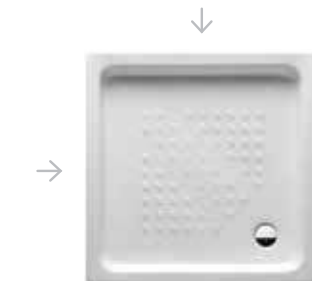

КЕРАМИКА

Italia
762

00

3740HN000	900 x 900 x 80
3740HJ000	800 x 800 x 80
3740HK000	700 x 700 x 80