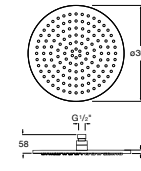

Rainsense

5B3950.0 Круглая душевая насадка. Покрытие Everflux. Кронштейн покупается отдельно.