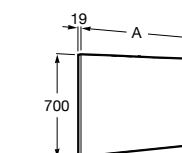

Luna

Зеркало круглое.

	A
812194000	Ø 750
812193000	Ø 550