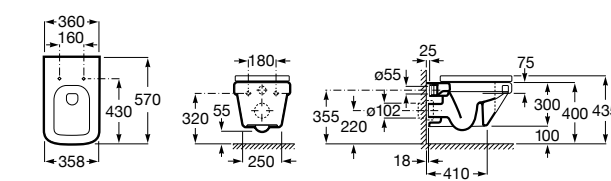

Dama

346787000 Подвесная чаша с горизонтальным выпуском. Для установки выберите систему инсталляции Rosa для подвесных унитазов.

801782004 Сиденье и крышка с механизмом «мягкое закрывание» для унитаза.

801780004 Сиденье и крышка для унитаза.

Размеры в мм