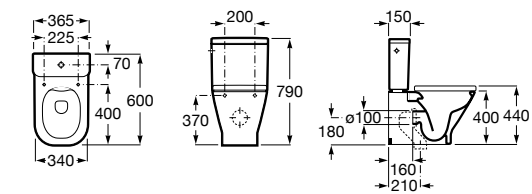

The Gap Square

34273700H Чаша унитаза укороченная Rimless приставная с двойным выпуском.

341731000 Бачок с механизмом двойного смыва 4/2 литра с боковым подводом воды. Включен установочный комплект, механизм для подвода воды и механизм смыва.

341730000 Бачок с механизмом двойного смыва 4/2 литра с нижним подводом воды. Включен установочный комплект, механизм для подвода воды и механизм смыва.

801732004 Сиденье и крышка с механизмом «мягкое закрывание».

801730004 Сиденье и крышка для укороченного унитаза.