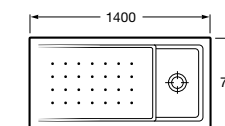

Керамические душевые поддоны**Malta Walk-In**

Керамический душевой поддон с противоскользящим покрытием и с платформой венге.

373524000

Malta

Керамический душевой поддон.

	A	B	C	D
373516000	1200	800	65	180
373517000	1000	800	65	180
373505000	1200	750	65	175
373506000	1000	750	65	170
37450C000	1200	700	65	175
37450D000	1000	700	65	170
37450E000	900	700	65	170
373513000	1200	700	80	175
373512000	1000	700	80	170
373519000	900	700	80	170