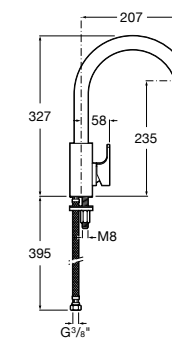

L90

5A8301C00 Смеситель для кухни с поворотным изливом, аэратором и гибкой подводкой. Cold start.