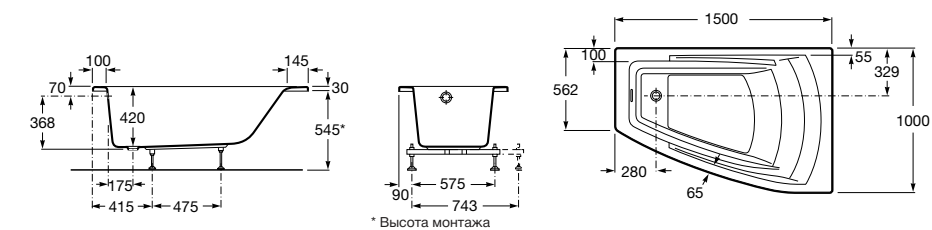

248163000 Прямоугольная акриловая ванна.

**Hall**

248168001 Прямоугольная акриловая ванна с гидромассажем Total и набором для слива.

Размеры в мм

**Hall**

248186001 Левая асимметричная угловая акриловая ванна с гидромассажем Total и набором для слива.