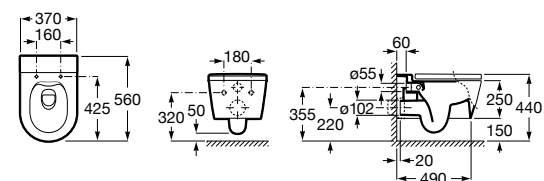

Inspira Square

346537..0 SQUARE - Подвесная чаша Rimless с горизонтальным выпуском. Включает: крепежный комплект. Для установки выберите систему инсталляции Rosa для подвесных унитазов.

801532..B SQUARE - Сиденье и крышка с механизмом «мягкое закрывание» для унитаза. Материал SUPRALIT®.

Inspira Round

346527..0 ROUND - Подвесная чаша Rimless с горизонтальным выпуском. Включает: крепежный комплект. Для установки выберите систему инсталляции Rosa для подвесных унитазов.

801522..B ROUND - Сиденье и крышка с механизмом «мягкое закрывание» для унитаза. Материал SUPRALIT®.

Размеры в мм