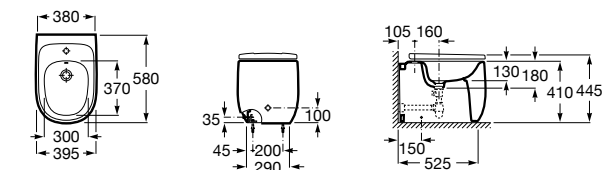

Размеры в мм

Гофра для унитазов и систем инсталляции Duplo

Tubo flexible

890068000 Гофра для унитазов и систем инсталляции Duplo.

Биде напольные

Beyond

3570B8..0 Керамическое биде. Включает: крышку, сифон и установочный комплект.