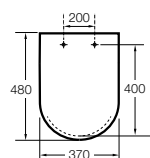

Hall

1. **80162B..4** Сиденье и крышка с креплениями из нержавеющей стали для унитаза.
2. **80162C..4** Сиденье и крышка с механизмом «мягкое закрытие» для унитаза.