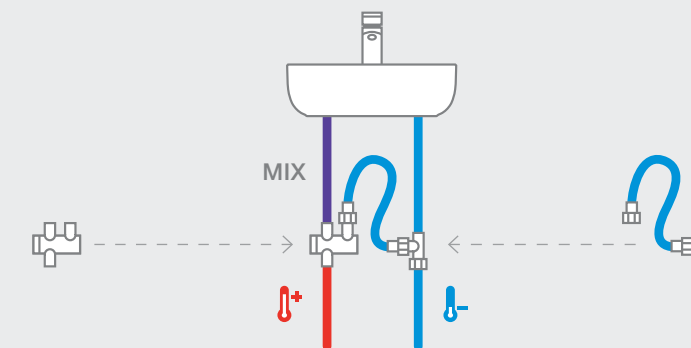

**Смесители для раковин /
педаль, монтируемая
к стене**

505128900

505128700

505127900

один
подвод
воды

**Смесители для раковин /
педаль, монтируемая
в пол**

Instant Foot
855

505128800

Instant Foot
855

505128600

Instant Foot
856

505127800

один
подвод
воды

☐ Более подробную информацию см. на указанной странице / Размеры в мм.

**Смесители для раковин /
термостаты Micro-T**

5A0279C00

5A0179C00

ПРЕДВАРИТЕЛЬНО
СМЕШАНИЕ

**Установка термостата-смесителя для подачи холодной воды + предварительно
смешанной**