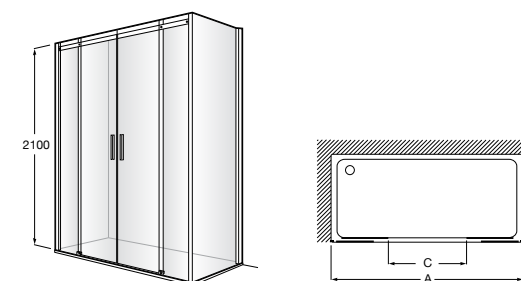

Душевые ограждения / 3 стены / фронтальное расположение / складные двери**Easy PP-E**

Фронтальное расположение с 2 складными элементами.

PP-E (A)	От 600 до 800	
	От 801 до 1000	

Душевые ограждения / 2 стены / раздвижные двери**Aerea L4 + LF**