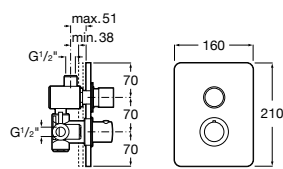

Смесители для душа/ встраиваемые / с термостатом

Avant

1. **5A0679C00** Встраиваемый смеситель-термостат для душа.