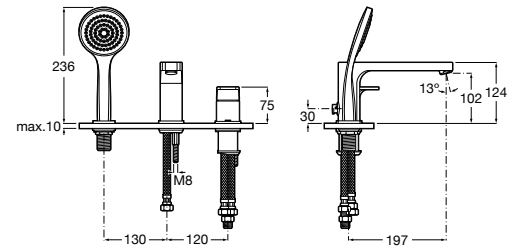

Insignia

5A183AC00 Монтируемый на край ванны двухвентильный смеситель для ванны-душа с изливом 130 мм, с душевой лейкой и гибким шлангом.