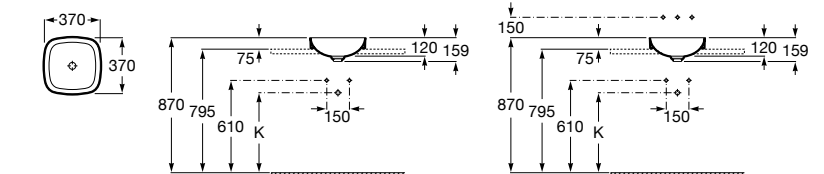

Inspira Square

32753R.0 SQUARE - Полувстраиваемая раковина из материала FINECERAMIC® с фиксированным открытым керамическим выпуском. Смеситель не входит в комплект.