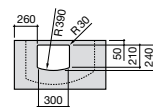

Kalahari

1. **32787400H** Настенная или накладная керамическая раковина. Смеситель не входит в комплект.
   327874000 Настенная или накладная керамическая раковина без отверстия под смеситель.