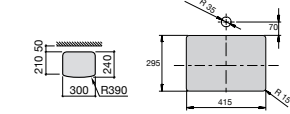

Rodeo

327866000 Раковина керамическая врезная. Смеситель не входит в комплект.

Neo Selene

322307000 Раковина керамическая врезная или встраиваемая снизу. Смеситель не входит в комплект.