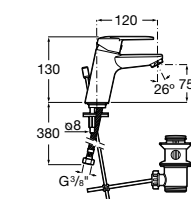

- 5A3J25C0M** Смеситель для раковины, с донным клапаном и гибкой подводкой.

**Victoria**

- 5A3H25C0M** Смеситель для раковины, гладкий корпус, с гибкой подводкой.

**Brava**

- 5A4230C00** Кран для раковины (синий указатель).
5A4330C00 Кран для раковины (красный указатель).