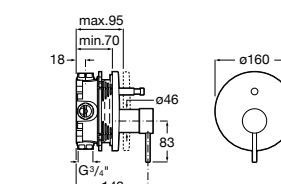

Lanta

5A0B11C00 Встраиваемый смеситель для ванны-душа с переключателем потока. Установка с RocaBox Арт. 525869403.