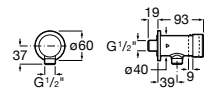

**Fluent**

5A9B24C00 Наружный смывной кран для писсуара.

**Смесители для раковин / термостаты Micro-T****Avant**

5A0279C00 Термостат Micro-T для смесителя (холодная вода + предварительно смешанная).

**Fluent**