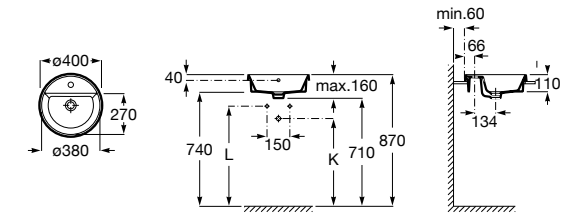

**The Gap Square ©**

3270Y9000 Раковина керамическая врезная. Смеситель не входит в комплект.

Размеры в мм

**The Gap Round ©**

3270Y4000 Раковина керамическая врезная. Смеситель не входит в комплект.

**Foro**