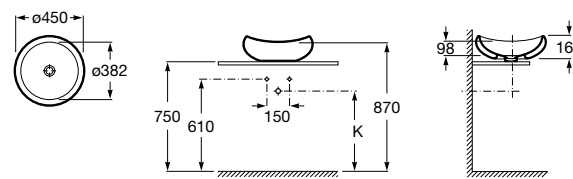

Urbi 1

327225000 Накладная керамическая раковина. Смеситель не входит в комплект.