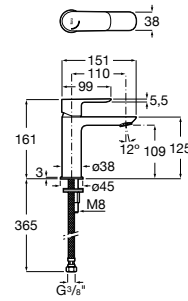

Cala ®

1. **5A326EC00** Смеситель для раковины, гладкий корпус, с гибкой подводкой. Cold start.