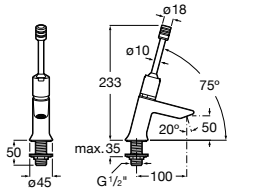

Instant Care

- **5A4377C00** Кран для раковины с аэратором. Подвод одной воды.