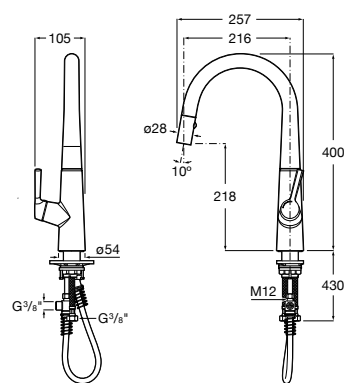

Syra-E ®

5A82AC00 Электронный смеситель для кухни с поворотным изливом, выдвижным душем, аэратором и гибкой подводкой. Питание от сети 230 V. Включает источник питания. Cold start.