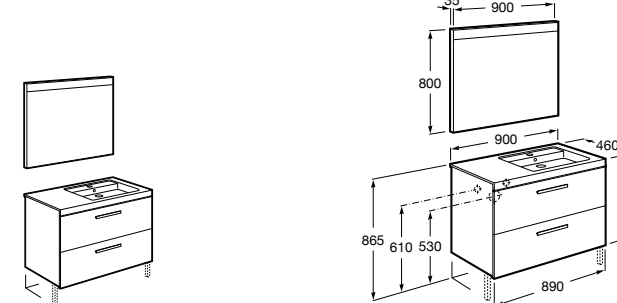

Prisma раковина слева

1. **855954XXX** UNIK - Комплект мебели и раковины. Компактный сифон. Ножки и смеситель не входят в комплект.
   855938XXX PACK - Комплект мебели, раковины и зеркала Prisma Basic со встроенной LED-подсветкой. Компактный сифон. Ножки и смеситель не входят в комплект.
   816764339 Комплект из 2-х ножек.