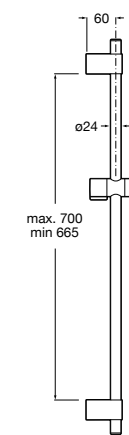

Аксессуары для душа / Штанги

Sensum

5B0405C00 Штанга 800 мм с регулируемым держателем для душа.

5B0405..0 Штанга 800 мм с регулируемым держателем для душа. Покрытие Everlux. ©