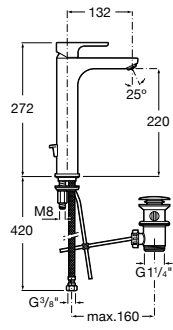

L20
5A3C09C00 Смеситель для раковины с высоким изливом, донным клапаном и гибкой подводкой. Cold start.
5A3H09C00 Смеситель для раковины с высоким изливом, гладкий корпус, с гибкой подводкой.