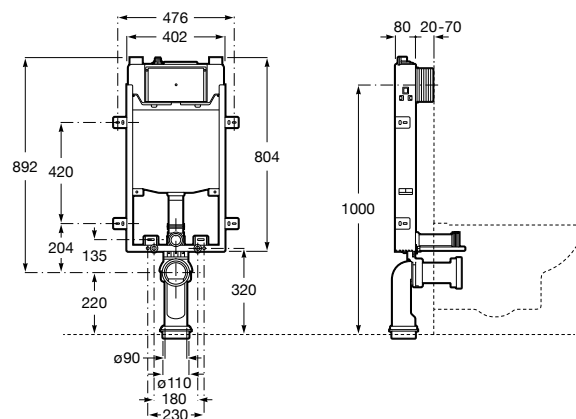

Duplo WC One Smart ©

890078020 Каркас с компактным бачком с двойной системой смыва, шланг подачи воды для Smart-унитазов, гофрированная труба и монтажные принадлежности. Минимальная глубина 107 мм, высота 1190 мм, патрубок 90/110 ø. Осевое расстояние 180 и 230 мм. Рекомендуется для установки с подвесным унитазом In-Wash* Inspira. Регулируемые ножки 0-200 мм с тормозной системой. Верхнее гидравлическое соединение. Может быть укомплектован совместимой панелью смыва Roca (в комплект не входит).

Basic WC One Compact ©

890070120 Каркас с компактным бачком для скрытого монтажа с двойной системой смыва для подвесного унитаза, минимальная глубина 90 мм. Патрубок 90 ø / 110 ø. Осевое расстояние 180 и 230 мм. Верхнее и боковое гидравлическое соединение. Может быть укомплектован совместимой панелью смыва Roca (в комплект не входит).