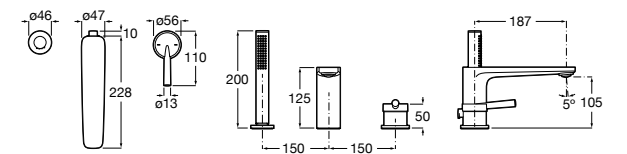

L90

5A1801C00 Монтируемый на край ванны двухвентильный смеситель для ванны-душа с изливом 130 мм, с душевой лейкой и гибким шлангом.