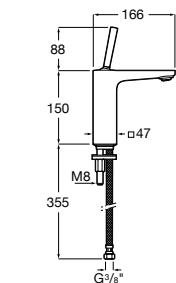

Pals ©

5A326DC00 Смеситель для раковины с ручкой-джойстиком, гладкий корпус, с донным клапаном системы click-clack и гибкой подводкой.