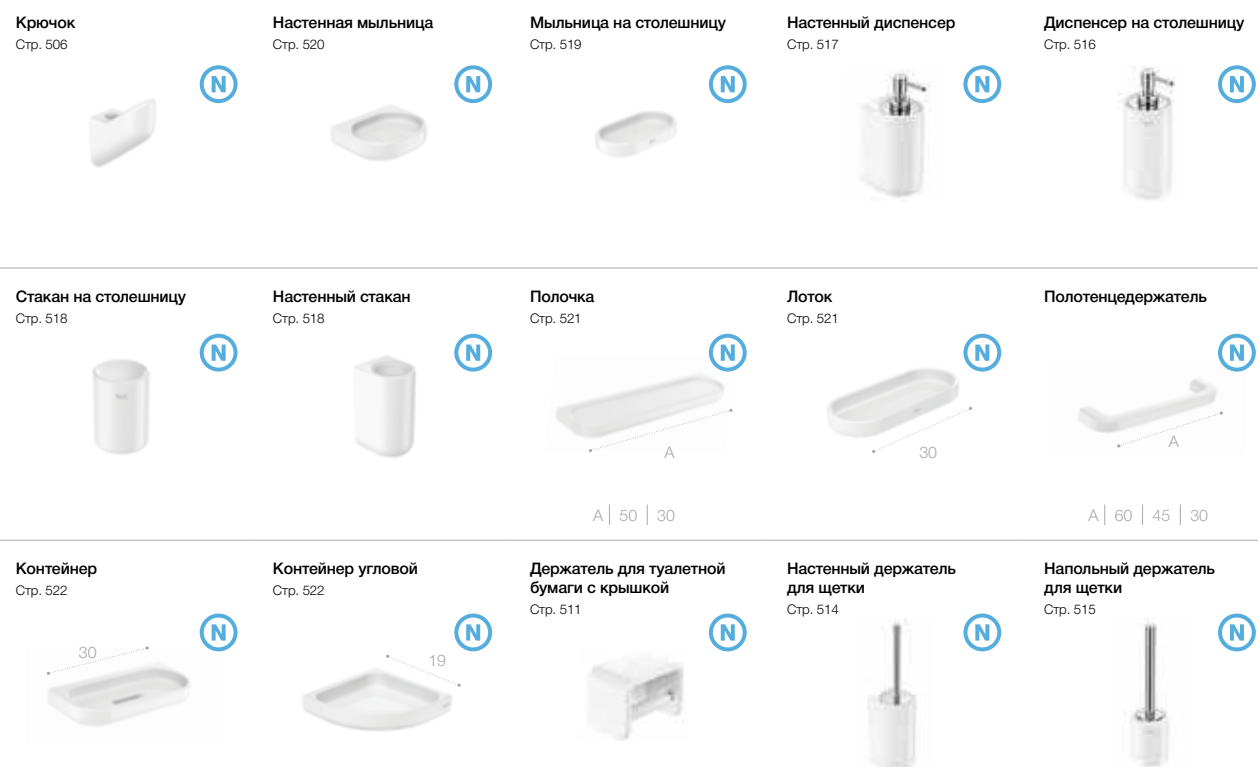

Ассортимент продукции