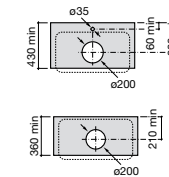

Element

327572000 Накладная керамическая раковина. Смеситель не входит в комплект.