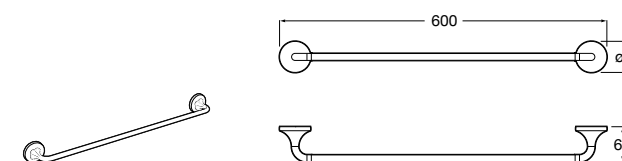

Hotel's Classic

Полотенцедержатель.

	A
815422001	600
815420001	450