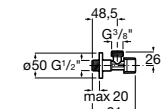

Запорный кран

525165800 Угловой запорный кран 1/2" - 3/8" (шаровый механизм, пластиковая ручка).

525165900 Угловой запорный кран 1/2" - 1/2" (шаровый механизм, пластиковая ручка).