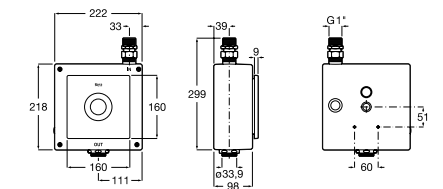

Краны для унитазов / встраиваемые краны / электронные

Sentronic-R ®

5A9102C00 Электронный смывной кран для унитаза. Слив с регулировкой 6 л или 3 л.