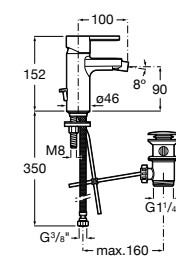

Naia

5A6096C00 Смеситель для биде с регулятором направления потока, донным клапаном и гибкой подводкой.

5A6A96..0 Смеситель для биде с регулятором направления потока и гибкой подводкой. Не включает донный клапан. Покрытие Everlux.