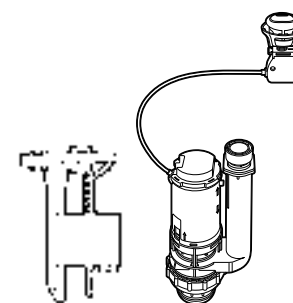

Двойной смыв
822502100 Механизм двойного смыва (6/3 или 4,5/3 литра). Включает в себя набор из 2 кнопок (короткая и длинная, Ø40). См. таблицу совместимости.

Размеры в мм

Кабельная арматура двойного смыва
822502800 Механизм двойного смыва (6/3 литра) с кабелем, кнопкой, прокладкой и креплениями. См. таблицу совместимости.