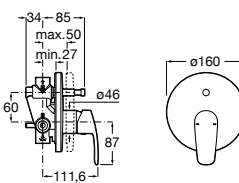

Monodin-N

1. **5A0698C00** Встраиваемый смеситель для ванны-душа с переключателем потока.

Размеры в мм