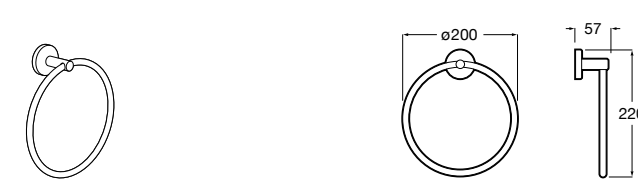

Compas
817362001 Полотенцедержатель в форме кольца.