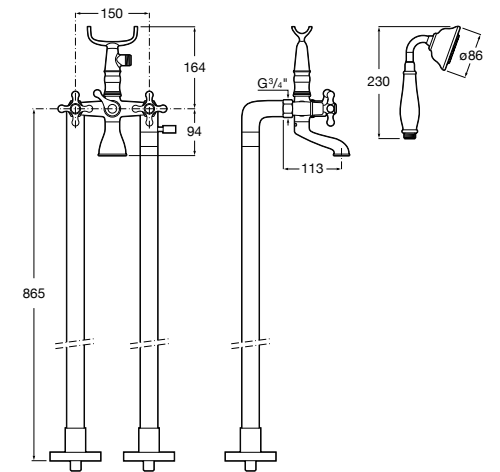

Размеры в мм

Carmen

5A274BC00 Напольный смеситель для ванны и душа с ручным переключателем, гибким душевым шлангом 1,50 м, душевой лейкой, встроенным держателем.

Atlas ©

5A2790C00 Напольный однорычажный смеситель с автоматическим переключателем, душевой лейкой, встроенным держателем для душа и гибким шлангом.