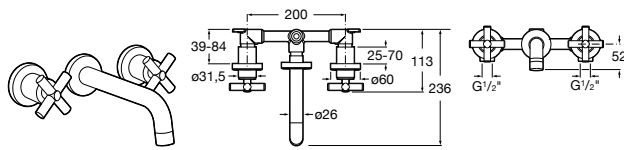

**Смесители для раковин / встраиваемые /
двухвентильные**

Insignia
5A453AC00 Встраиваемый смеситель для раковины.

Loft
5A4743C00 Встраиваемый в стену смеситель для раковины с изливом 190 мм.

Carmen
5A474BC00 Встраиваемый в стену смеситель для раковины.