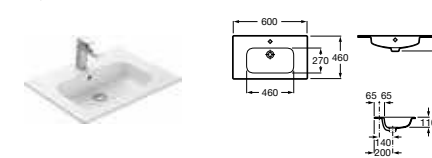

Lago, 80 см, светлый дуб

Ассортимент

Модуль для раковины

Стр. 240
Арт. 857295806 60 см, белый глянец
Арт. 857295444 60 см, светлый дуб

Раковина

Арт. 32799E000 Victoria-N Unik, 60 см

Модуль для раковины

Стр. 237
Арт. 857296806 80 см, белый глянец
Арт. 857296444 80 см, светлый дуб