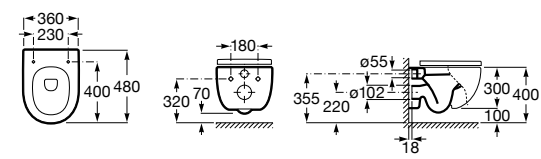

Inspira Round

346528..0 ROUND - Подвесная укороченная чаша Rimless с горизонтальным выпуском. Включает: крепежный комплект. Для установки выберите систему инсталляции Роса для подвесных унитазов.

80152C..B ROUND - Сиденье и крышка с механизмом «мягкое закрывание» для укороченного унитаза. Материал SUPRALIT®.

Meridian

346248000 Подвесная чаша укороченная с горизонтальным выпуском. Для установки выберите систему инсталляции Роса для подвесных унитазов.

8012AC..B Сиденье и крышка с креплениями из нержавеющей стали и механизмом «мягкое закрывание» для укороченного унитаза. Материал SUPRALIT®. ©

8012AB..B Сиденье и крышка с креплениями из нержавеющей стали для укороченного унитаза. Материал SUPRALIT®. ©

8012B2002 Сиденье и крышка для унитаза.