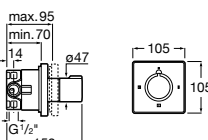

Aqualine Round 3 положения

5A184AC00 ROUND - Встраиваемый переключатель (3 положения) для ванны или душа. Установка с Арт. 525166803.

525166903 Скрытый монтажный блок для дивертора на 3 выхода 1/2".