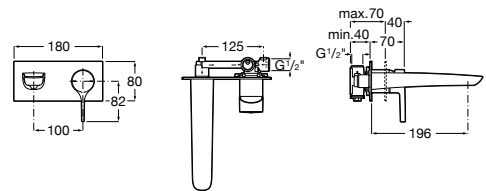

Insignia
5A353AC00 Встраиваемый смеситель для раковины. Для установки вместе с арт. 525220603.
5A353A..0 Встраиваемый смеситель для раковины. Покрытие Everlux. Для установки вместе с арт. 5252206...
525220603 Универсальный монтажный блок для встраиваемого смесителя для раковины.
5252206.. Универсальный монтажный блок для встраиваемого смесителя для раковины. Покрытие Everlux.