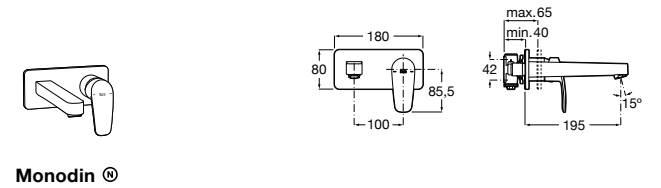

Monodin ©
5A3L98C00 Встраиваемый смеситель для раковины.
525220603 Универсальный монтажный блок для встраиваемого смесителя для раковины.