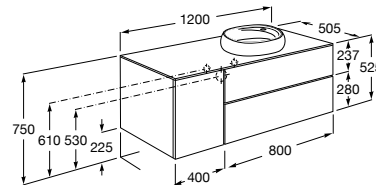

Beyond раковина справа

851399XXX Мебельный модуль для размещения накладной раковины 455 мм справа. Раковины и смесители не входят в комплект.