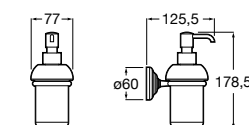

Carmen

817006001 Настенный диспенсер.