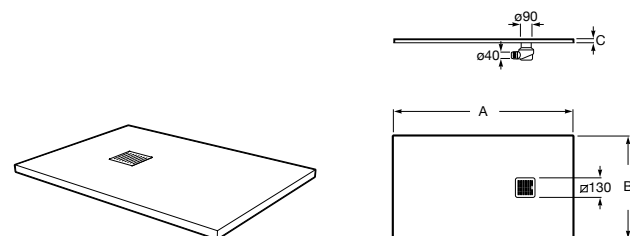

Размеры в мм

**Terran**

Ультратонкий душевой поддон, материал STONEX®. Противоскользящая поверхность с текстурой под камень. Включает слив gran saudal. Сифон и решетка в комплекте.

	A	B	C
AP1017D057801..0	2000	1400	33,5
AP10164057801..0	1600	1400	31,6
AP1017D03E801..0	2000	1000	31
AP1017083E801..0	1800	1000	31
AP1016403E801..0	1600	1000	31
AP1015783E801..0	1400	1000	31
AP1014B03E801..0	1200	1000	31
AP10170838401..0	1800	900	31
AP10164038401..0	1600	900	31
AP10157838401..0	1400	900	31
AP1014B038401..0	1200	900	28
AP1013E838401..0	1000	900	26
AP10170832001..0	1800	800	31
AP10164032001..0	1600	800	31
AP10157832001..0	1400	800	31
AP1014B032001..0	1200	800	28
AP1013E832001..0	1000	800	26
AP1017082EE01..0	1800	750	31
AP1016402EE01..0	1600	750	31
AP1015782EE01..0	1400	750	31
AP1014B02EE01..0	1200	750	28
AP1013E82EE01..0	1000	750	26
AP1017082BC01..0	1800	700	31
AP1016402BC01..0	1600	700	31
AP1015782BC01..0	1400	700	31
AP1014B02BC01..0	1200	700	28
PO13E82BC01..0	1000	700	26