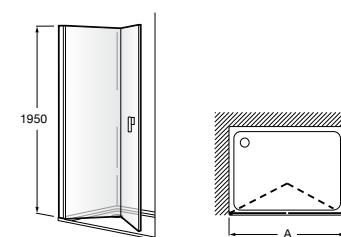

Душевые ограждения / 3 стены / фронтальное расположение / складные двери**Easy PP-E**

Фронтальное расположение с 2 складными элементами.

PP-E (A)	От 600 до 800	
	От 801 до 1000	

Душевые ограждения / 2 стены / раздвижные двери**Aerea L4 + LF**