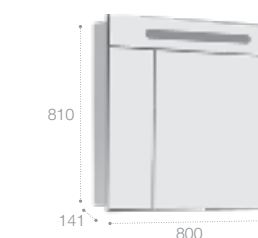

Зеркальный шкаф

Светодиодная подсветка
Стр. 252
Арт. ZRU9000033 80 см, белый глянец