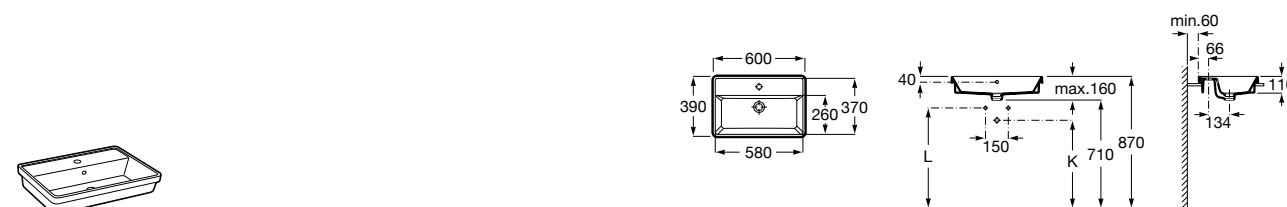

The Gap Square ®

3270YA000 Раковина керамическая врезная. Смеситель не входит в комплект.