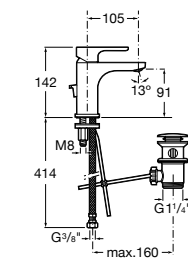

L20

1. **5A3A09C0M** Смеситель для раковины с донным клапаном и гибкой подводкой.
   5A3I09C00 Смеситель для раковины с донным клапаном и гибкой подводкой. Cold start.