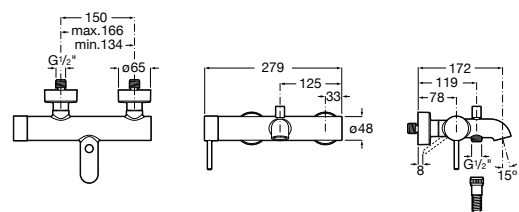

Lanta

5A0211C00 Монтируемый на стену смеситель для ванны-душа с автоматическим переключателем потока.