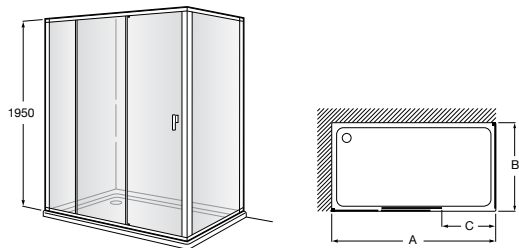

Easy L3-E + LF-C

Фронтальное расположение. 2 раздвижных элемента + 1 фиксированный элемент + 1 фиксированный элемент сбоку.

		Минимальное открытие (C)
L3-E (A)	От 770 до 1000	380
	От 1001 до 1150	480
	От 1151 до 1300	580
	От 1301 до 1600	680
LF-C (B)	От 200 до 500	-
	От 501 до 800	-
	От 801 до 1000	-