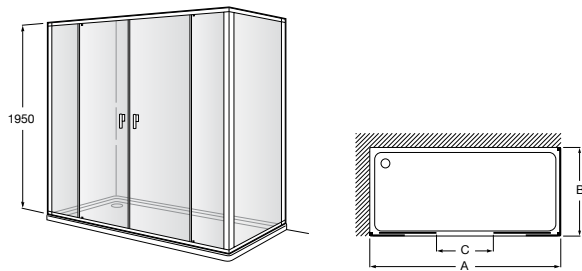

Easy L4-E + LF-C

Фронтальное расположение. 2 раздвижных элемента + 2 фиксированных элемента + 1 фиксированный элемент сбоку.

		Минимальное открытие (C)
L4-E (A)	От 1170 до 1400	390
	От 1401 до 1800	490
LF-C (B)	От 1801 до 2000	690
	От 200 до 500	-
	От 501 до 800	-
	От 801 до 1000	-