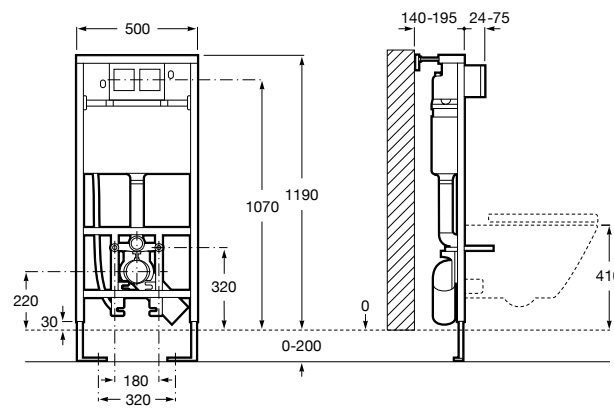

Duplo WC Smart

890090800 Встраиваемый каркас с бачком двойного смыва, гибкой подводкой для Smart-унитазов, гибким шлангом и установочным комплектом. Минимальная глубина 140 мм, высота 1190 мм. Межосевое расстояние 180 мм. Патрубок Ø 90 и 110. Рекомендуется для установки подвесного унитаза In-Wash® Inspira. Может быть укомплектован совместимой панелью смыва Roca (в комплект не входит).