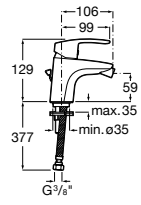

Monodin-N

5A6198C00 Смеситель для биде с цепочкой, регулятором направления потока и гибкой подводкой.

Alfa

5A6F25C00 Смеситель для биде с регулятором направления потока, донным клапаном и гибкой подводкой.