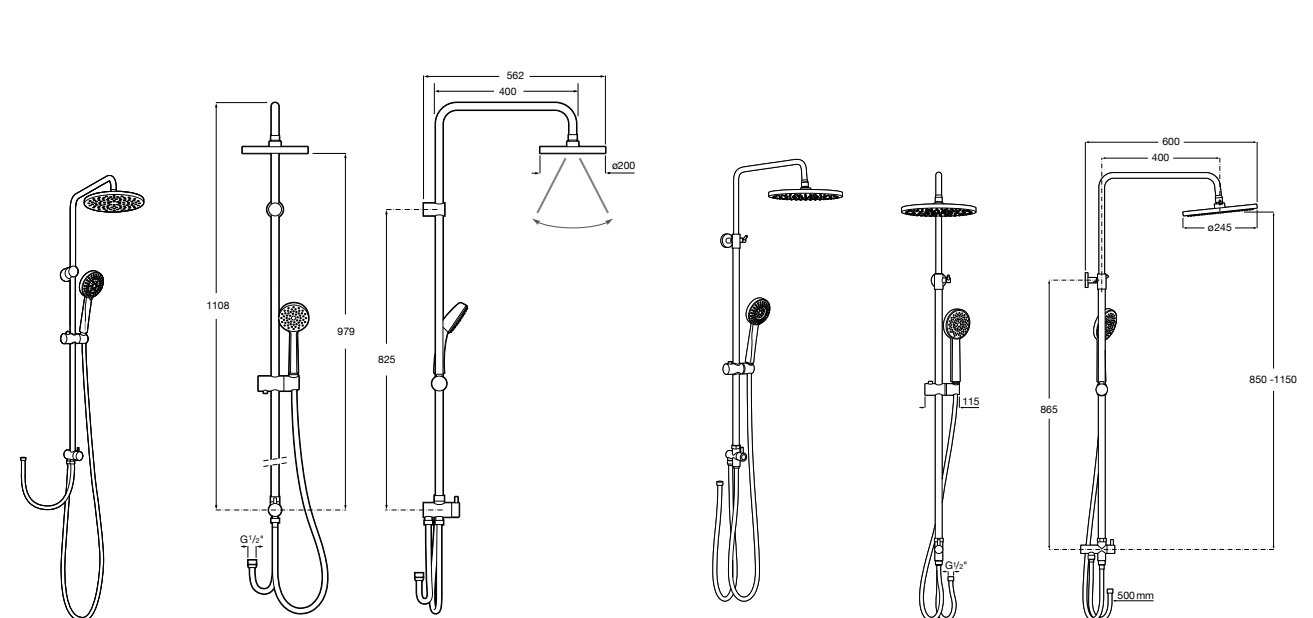

Victoria Connect

5B9961C00* Душевая стойка. Включает: верхний душ диаметром 200 мм, ручной душ диаметром 100 мм, с 1 режимом потока, гибкий металлический шланг 1,5 м, держатель с возможностью регулировки наклона и высоты.

Victoria Connect Plus

5B9M61C00 Душевая стойка без смесителя. Включает: верхний душ диаметром 250 мм, ручной душ диаметром 100 мм, с 1 режимом потока, гибкий металлический шланг 1,5 м, держатель с возможностью регулировки наклона и высоты.