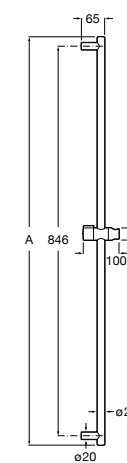

Мыльница

5B5150TP0 Прозрачная мыльница для душа.

5B0250C00 Хромированная мыльница для душа.

Аксессуары для душа / шланги

Neo-Flex

5B2016C00	Пластиковый гибкий душевой шланг 2 м. Сатин. Система против закручивания шланга Antitwist.
5B2116C00	Пластиковый гибкий душевой шланг 1,75 м. Сатин. Система против закручивания шланга Antitwist.
5B2216C00	Пластиковый гибкий душевой шланг 1,50 м. Сатин. Система против закручивания шланга Antitwist.