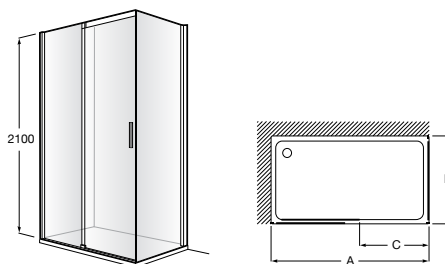

Aerea L2 + LF

Фронтальное расположение. 1 раздвижной элемент + 1 фиксированный элемент + 1 фиксированный элемент сбоку.

		Минимальное открытие (C)
L2 (A)	От 1170 до 1600	467
	От 1601 до 2000	683
LF (B)	От 670 до 800	-
	От 801 до 1000	-