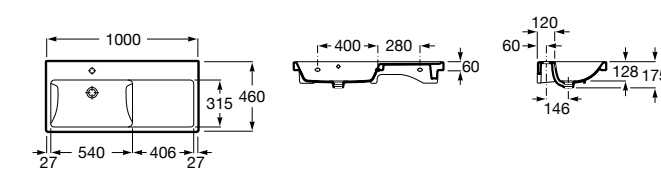

The Gap

3270ME000 Настенная или накладная керамическая раковина. Смеситель не входит в комплект.