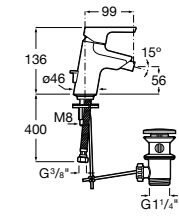

Malva

5A603BC00 Смеситель для биде с регулятором направления потока, донным клапаном и гибкой подводкой.