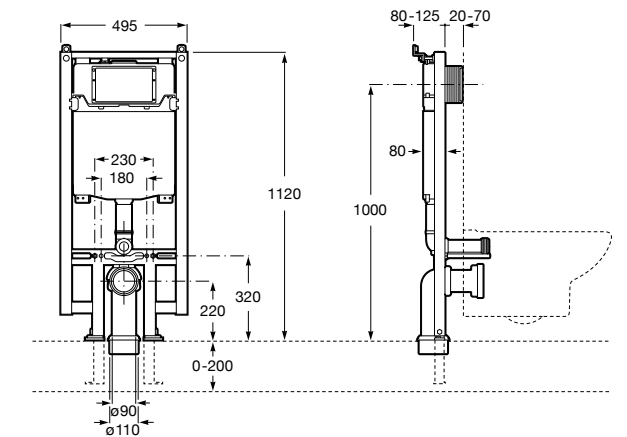

Duplo WC One Compact ®

890073020 Каркас с компактным бачком с двойной системой смыва для подвесного унитаза, минимальная глубина 90 мм. Осевое расстояние 180 и 230 мм. Патрубок 90 ø / 110 ø. Максимальная нагрузка 400 кг. Регулируемые ножки 0-200 мм с тормозной системой. Верхнее гидравлическое соединение. Может быть укомплектован совместимой панелью смыва Roca (в комплект не входит).