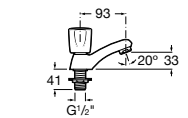

Brava

1. **5A4230C00** Кран для раковины (синий указатель).
   5A4330C00 Кран для раковины (красный указатель).