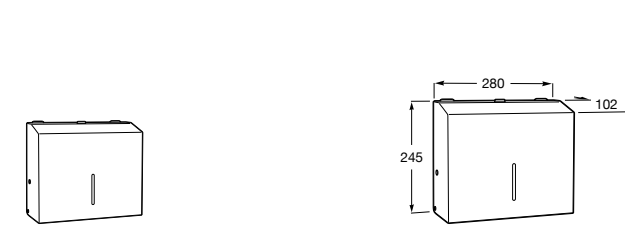

Public

817410001 Диспенсер для бумажных полотенец. 200 шт. Глянцевая отделка.

817410002 Диспенсер для бумажных полотенец. 200 шт. Отделка сталь-сатин.

817411001 Диспенсер для бумажных полотенец. 400-600 шт. Глянцевая отделка.

817411002 Диспенсер для бумажных полотенец. 400-600 шт. Отделка сталь-сатин.