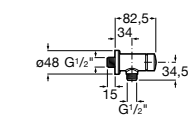

Avant

5A9279C00 Наружный смывной кран для писсуара.

5A9317C00 Внешняя трубка для писсуара.

Avant

505326203 Установочный комплект для Micro-T. Гибкий шланг и подсоединения.

Смывные краны для писсуаров / встраиваемые / электронные

Sentronic-S

5A8102C00 Электронный смывной кран для писсуара. Наружная панель. Хром.

5A8102CM0 Электронный смывной кран для писсуара. Наружная панель. Матовый.

5A8102B00 Электронный смывной кран для писсуара. Наружная панель. Белый.

525165203 Питание от четырех щелочных батареек 1,5 В. Батарейки не включены в комплект. Встраиваемый блок.

525165303 Питание от сети 230 В. Встраиваемый блок.