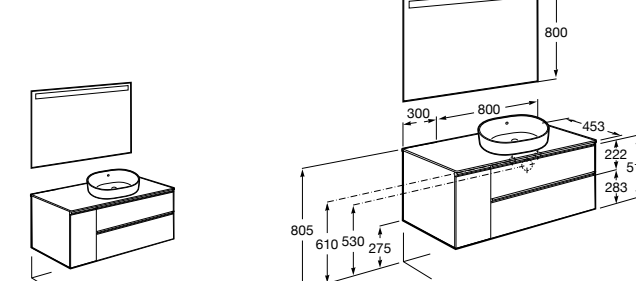

The Gap раковина слева ®

1. **851503XXX** UNIK - мебельный модуль для раковины слева. Базовый набор включает 2 ящика, 1 дверцу и столешницу, обработанную защитой от влаги.
   851534XXX PACK - мебельный модуль для раковины слева. Базовый набор включает 2 ящика, 1 дверцу и столешницу, обработанную защитой от влаги и зеркало Eidos.
   816829339 Набор из 2 ножек 275 мм для мебели со столешницей.
   816829458 Набор из 2 ножек 275 мм для мебели со столешницей.