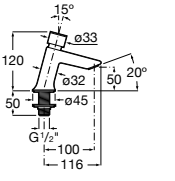

Instant

- **5A4277C00** Смеситель для раковины с аэратором. Подвод одной воды. Ограничитель расхода 6 л/мин. Автоматическое закрытие через 15 секунд.
- **5A4577C00** Смеситель для раковины с аэратором. Подвод одной воды. Ограничитель расхода 6 л/мин. Автоматическое закрытие через 15 секунд. С антиблокировочной системой.