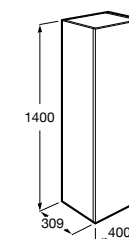

Beyond

857237XXX Шкаф-колонна со встроенным зеркалом и регулируемыми по высоте полочками.