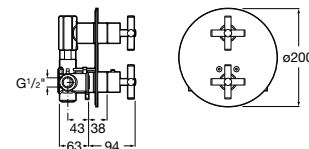

5A0743C00 Встраиваемый термостат для душа.