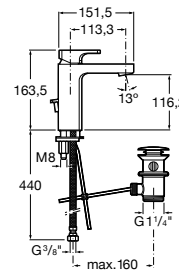

L90

5A3E01C00 Смеситель для раковины с донным клапаном и гибкой подводкой, Cold start.