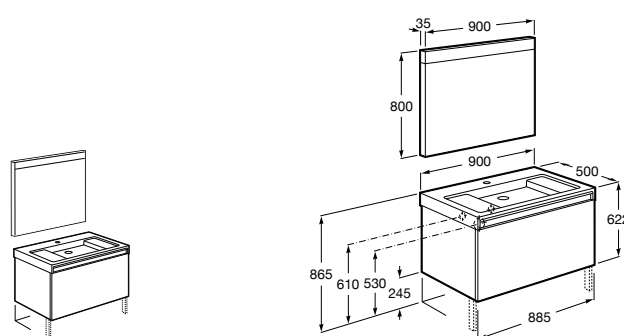

Мебельные модули для одной раковины 900 мм

Stratum

1. **851067XXX** UNIK - Комплект мебели и раковины. Встроенные динамики Bluetooth®, внутреннее освещение (зеркало Prisma Comfort), фиксированное или активируемое при открытии ящика. Встроенная розетка. Компактный сифон. Ножки и смеситель не входят в комплект.
   851071XXX PACK - Комплект мебели, раковины и зеркала с подсветкой и системой антизапотевания, активируемой датчиками движения. Встроенные динамики Bluetooth®, внутреннее освещение (фиксированное или активируемое при открытии ящика). Встроенная розетка. Компактный сифон. Ножки и смеситель не входят в комплект.
   816811336 Комплект из 2-х ножек.