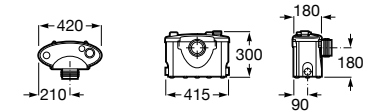

D-Trit

869000000	Санитарный измельчитель с барабанным фильтром и вращающимися лопастями из нержавеющей стали. Высокая производительность и низкий уровень шума. Совместим с трубами 22, 28, 32 и 40 мм. Подходит для сточных вод с органическими остатками.