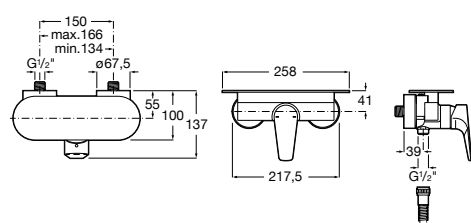

**Atlas**

5A2190C0M Монтируемый на стену смеситель для душа.

5B4961TP0 Опционально полочка-мыльница.

Размеры в мм

**Malva**

5A213BC0M Монтируемый на стену смеситель для душа.

**Monodin-N**

5A2198C0M Монтируемый на стену смеситель для душа.