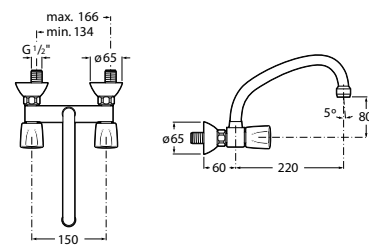

Brava

5A7630C00 Монтируемый на стену смеситель для кухни с нижним поворотным изливом и аэратором.