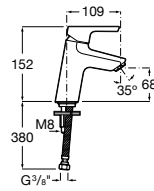

Malva

1. **5A323BC0M** Смеситель для раковины, гладкий корпус, с гибкой подводкой.
   5A323BC00 Смеситель для раковины, гладкий корпус, с гибкой подводкой. Cold start.