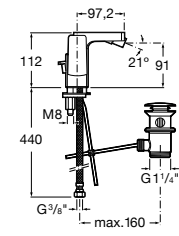

L90

5A6301C00 Смеситель для биде с рычагом сбоку, регулятором направления потока, донным клапаном и гибкой подводкой. Cold start.