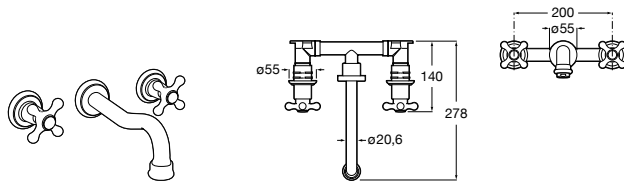

**Смесители для раковин / встраиваемые /
двухвентильные**

Insignia
5A453AC00 Встраиваемый смеситель для раковины.

Loft
5A4743C00 Встраиваемый в стену смеситель для раковины с изливом 190 мм.

Carmen
5A474BC00 Встраиваемый в стену смеситель для раковины.