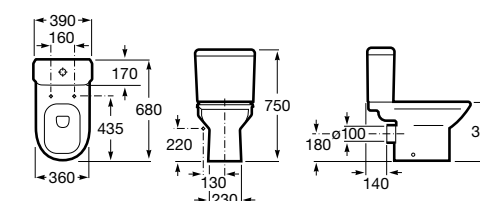

Giralda

1. **342466000** Чаша SH.
   341469000 Бачок AI.
   ZRU9000046 Сиденье с крышкой.
   ZRU9000047 Сиденье с крышкой.