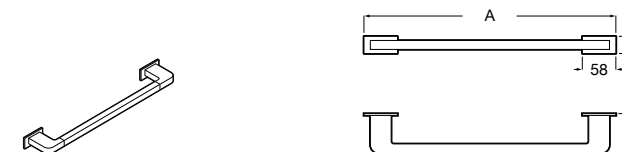

Rubik

Полотенцедержатель. Хром. Крепление на болты или клей.

	A
816845001	600
816846001	400

Полотенцедержатель. Покрытие Everlux титановый черный. Крепление на болты или клей.

	A
816845024 ®	600
816846024 ®	400

Record ®

Полотенцедержатель.

	A
817664001	400
817663001	300