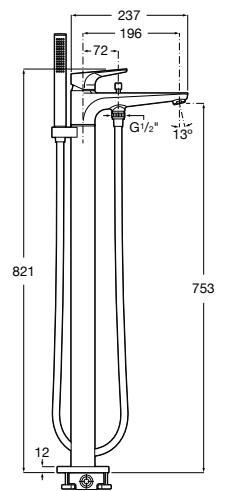

Размеры в мм

Carmen

5A274BC00 Напольный смеситель для ванны и душа с ручным переключателем, гибким душевым шлангом 1,50 м, душевой лейкой, встроенным держателем.

Atlas ©

5A2790C00 Напольный однорычажный смеситель с автоматическим переключателем, душевой лейкой, встроенным держателем для душа и гибким шлангом.