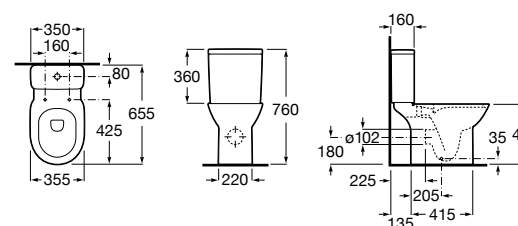

Debba Square

342998000	Чаша унитаза с вертикальным выпуском. Включен установочный комплект (A).
34299700Y	Чаша унитаза с горизонтальным выпуском. Включен установочный комплект (B).
341990000	Бачок с механизмом двойного смыва 4,5/3 литра с боковым подводом воды. Включен установочный комплект, механизм для подвода воды и механизм смыва.
34199100Y	Бачок с механизмом двойного смыва 4,5/3 литра с нижним подводом воды. Включен установочный комплект, механизм для подвода воды и механизм смыва.
8019D0004	Сиденье и крышка с креплениями из нержавеющей стали для унитаза. ©
8019D0004	Сиденье и крышка с креплениями из нержавеющей стали для унитаза.
8019D2003	Сиденье и крышка тонкие с механизмом «мягкое закрывание» и быстрое снятие для унитаза.
ZRU930282B	Сиденье и крышка с механизмом «мягкое закрывание» и быстрое снятие для унитаза.
8019D2005	Сиденье и крышка для унитаза.