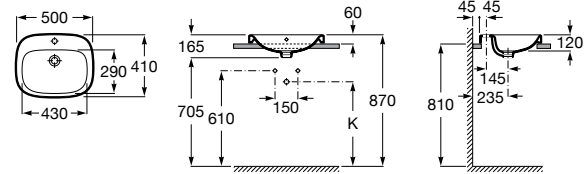

Rodeo

327866000 Раковина керамическая врезная. Смеситель не входит в комплект.

Neo Selene

322307000 Раковина керамическая врезная или встраиваемая снизу. Смеситель не входит в комплект.

Diverta

327114000 Раковина керамическая врезная или встраиваемая снизу. Смеситель не входит в комплект.