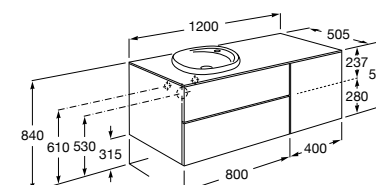

Beyond раковина слева

851410XXX Мебельный модуль для размещения накладной раковины 450 мм слева. Раковины и смесители не входят в комплект.

Heima раковина справа

851005XXX Мебельный модуль для раковины с рабочей поверхностью. Раковина и смеситель не входят в комплект. Модуль дополнительно обработан защитой от влаги.