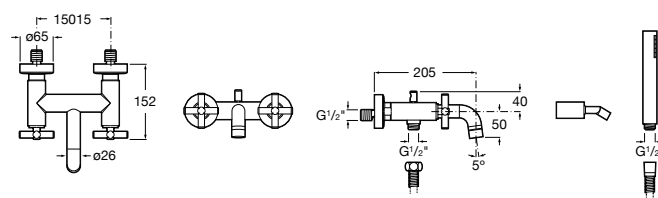

Смесители для ванны и душа / настенные / двухвентильные

Loft

5A0143C00 Монтируемый на стену смеситель для ванны и душа с автоматическим переключателем с фиксатором, гибким душевым шлангом 1,75 м, душевой лейкой и поворотным держателем.