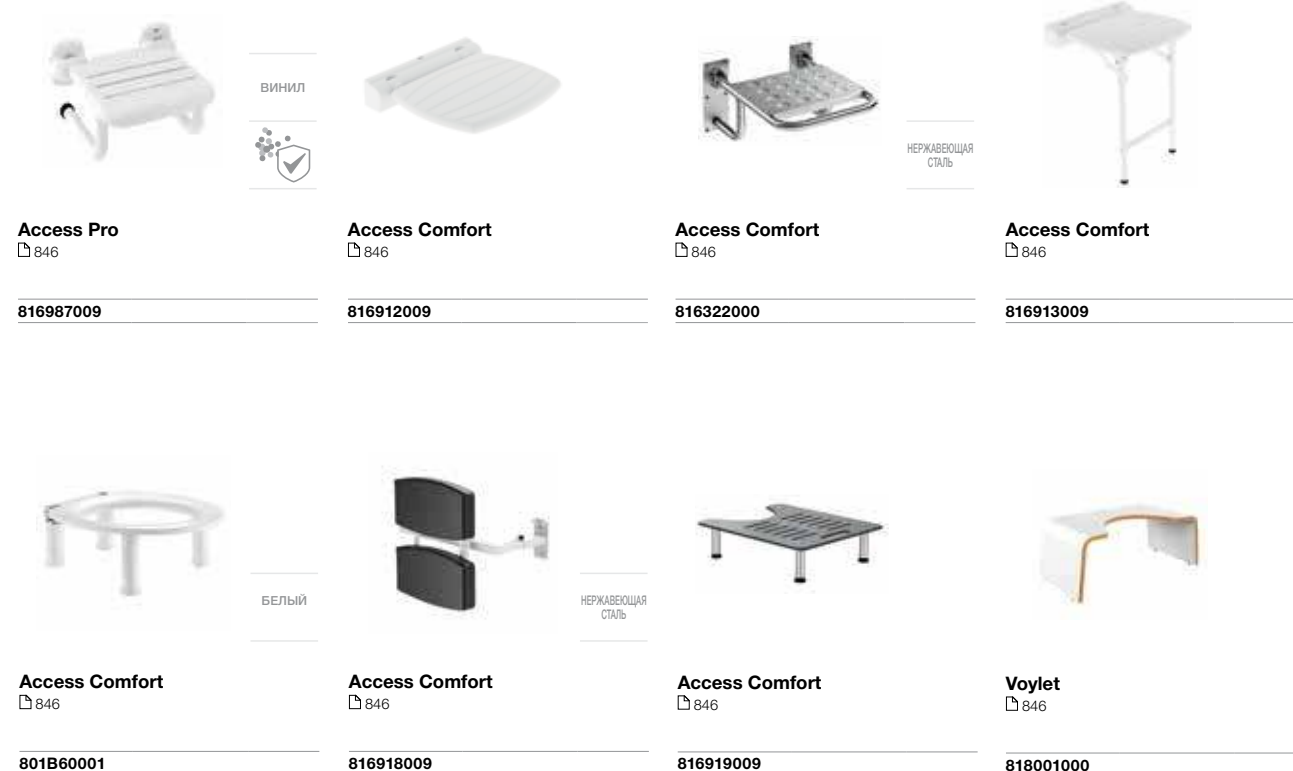

816914009

Zen
846

2H0432000

ВИНИЛ

Access Pro
846

816962009

845 Более подробную информацию см. на указанной странице / Размеры в мм.

Общественные пространства