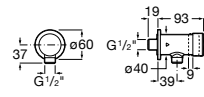

Fluent

5A9D24C00 Наружный смывной кран для писсуара. Есо.