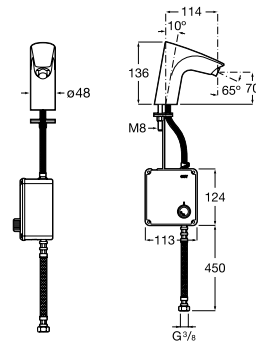

Atlas-E

- **5A5690C00** Электронный кран для раковины с высоким изливом для подвода одной воды. Сенсор приближения. Питание от четырех щелочных батареек 1,5V LRG (AA). Батарейки не включены в комплект.
- **5A5790C00** Электронный кран для раковины с высоким изливом для подвода одной воды. Сенсор приближения. Питание от сети 230 V. Источник питания включен в комплект.