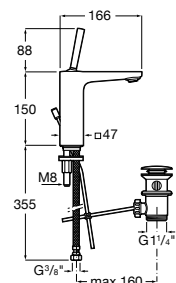

Pals ©

5A306DC00 Смеситель для раковины с ручкой-джойстиком, донным клапаном и гибкой подводкой.

Naia

5A3296C00 Смеситель для раковины, гладкий корпус, с донным клапаном с системой click-clack и гибкой подводкой. Cold start.

5A3A96.0 Смеситель для раковины, гладкий корпус, с гибкой подводкой. Cold start. Покрытие Everlux.