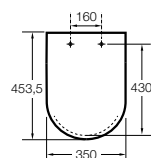

The Gap Comfort

- 801472..4** Сиденье и крышка с механизмом «мягкое закрытие» для унитаза.
- 801470..4** Сиденье и крышка для унитаза.

The Gap Square

- 801470..4** Сиденье и крышка для унитаза.
- 801472..4** Сиденье и крышка с механизмом «мягкое закрытие» для унитаза.