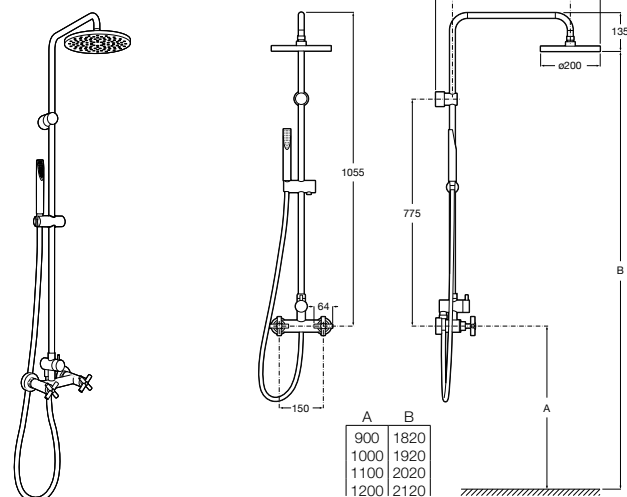

Loft

5A9743C00 Душевая стойка с двухвентильным управлением. Включает: верхний душ диаметром 200 мм, ручной душ 22x180 мм, гибкий металлический шланг 1,7 м и держатель с возможностью регулировки наклона и высоты.