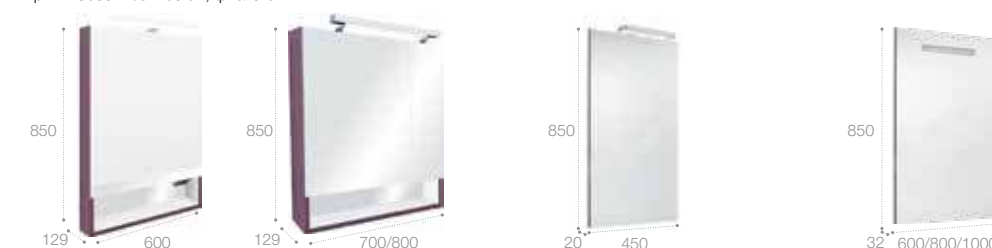

Зеркальный шкаф

LED-светильник, блок с розеткой, включение от общего выключателя
 Стр. 252

Арт. ZRU9302748 60 см, белый матовый
 Арт. ZRU9302885 60 см, белый глянец
 Арт. ZRU9302751 60 см, фиолетовый
 Арт. ZRU9302749 70 см, белый матовый
 Арт. ZRU9302886 70 см, белый глянец
 Арт. ZRU9302752 70 см, фиолетовый
 Арт. ZRU9302750 80 см, белый матовый
 Арт. ZRU9302887 80 см, белый глянец
 Арт. ZRU9302753 80 см, фиолетовый