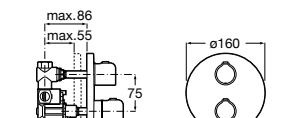

5A2B18C00* Встраиваемый термостат для душа.