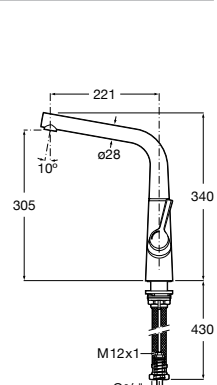

Syra

5A852AC00 Смеситель для кухни с поворотным изливом, выдвижным душем, аэратором и гибкой подводкой. Cold start.