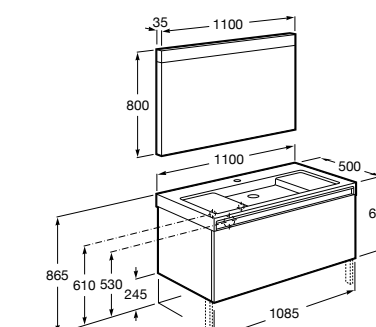

Мебельные модули для одной раковины 1100 мм

Stratum

851068XXX UNIK - Комплект мебели и раковины. Встроенные динамики Bluetooth®, внутреннее освещение (фиксированное или активируемое при открытии ящика). Встроенная розетка. Компактный сифон. Ножки и смеситель не входят в комплект.

851072XXX PACK - Комплект мебели, раковины и зеркала Prisma Comfort с подсветкой и системой антизапотевания, активируемой датчиками движения. Встроенные динамики Bluetooth®, внутреннее освещение (фиксированное или активируемое при открытии ящика). Встроенная розетка. Компактный сифон. Ножки и смеситель не входят в комплект.

816811336 Комплект из 2-х ножек.