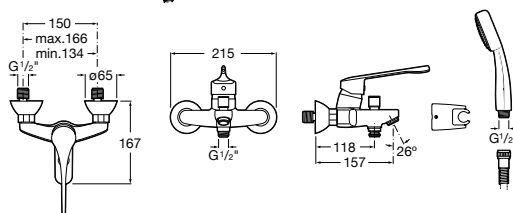

Доступность / настенные смесители / порционно-нажимные

Instant Care

5A7977C00 CARE - Самозакрывающийся смеситель для раковины.

Доступность / смесители для ванны-душа / монтируемые на стену

Victoria Pro

5A0123C02 PRO - Однорычажный смеситель для ванны и душа с автоматическим переключателем, ручной душ, гибкий шланг 1,70 м, регулируемый держатель для душа. Специальный рычаг для людей с ограниченными возможностями.