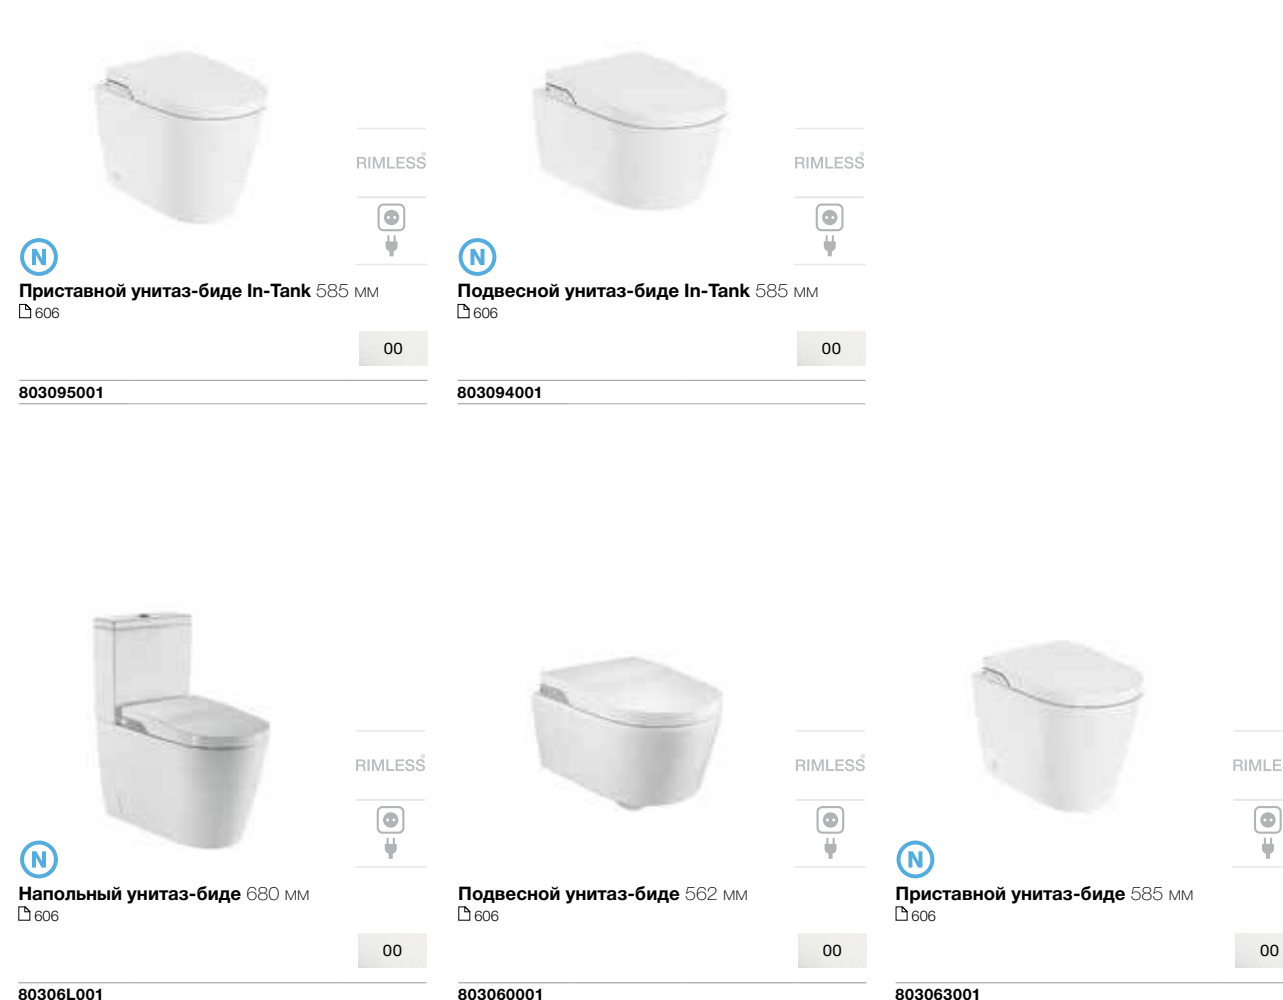

Экономия места

Занимает меньше места и дает большую свободу в дизайне пространства ванной комнаты.

Ночной свет

Программируемая LED-подсветка может быть включена всю ночь.

N

Приставной унитаз-биде In-Tank 585 мм
□ 606