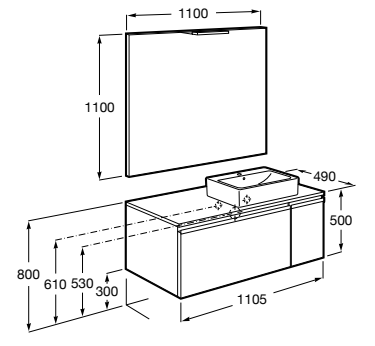

Heima раковина справа

851005XXX Мебельный модуль для раковины с рабочей поверхностью. Раковина и смеситель не входят в комплект. Модуль дополнительно обработан защитой от влаги.

851043XXX PACK - Комплект мебели, раковины и зеркала с подсветкой LED Smartlight. Компактный сифон. Раковина, ножки и смеситель не входят в комплект. Модуль дополнительно обработан защитой от влаги.

856925331 Комплект из 2-х ножек.