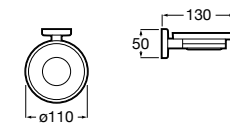

**Victoria**

816683001 Настенная мыльница. Крепление на болты или клей.

**Onda ©**

3870Z4000 Настенная мыльница.

**Nuova**

816524001 Полочка.

Размеры в мм

**Hotel's**