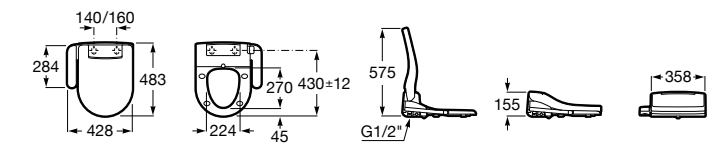

Premium Soft

804008001 Сиденье для унитаза с функцией мытья и сушки, совместим с унитазами Роса формы «soft» (слегка закругленная форма). Для установки и работы необходимо подключение к сети электропитания и подачи воды.