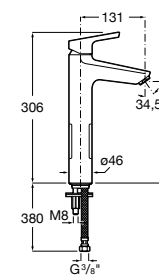

Malva

5A373BC0M Смеситель для раковины с высоким изливом, гладкий корпус, с гибкой подводкой.
5A373BC00 Смеситель для раковины, гладкий корпус, с высоким изливом, с гибкой подводкой. Cold start.