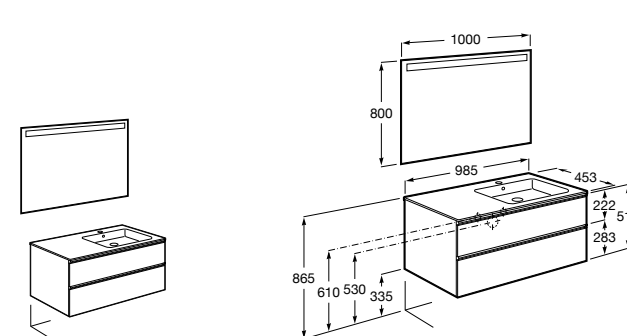

The Gap раковина справа

851482XXX UNIK - Комплект мебели с 2 ящиками и раковины.

851515XXX PACK - Комплект мебели с 2 ящиками, раковины и зеркала Eidos.

816826339 Набор из 2 ножек 335 мм для мебели UNIK с 2 ящиками.

816826458 Набор из 2 ножек 335 мм для мебели UNIK с 2 ящиками.