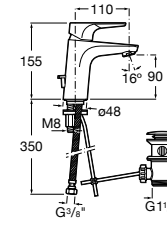

Atlas

5A3090C0M Смеситель для раковины с аэратором, донным клапаном и гибкой подводкой.

5A3090C00 Смеситель для раковины с аэратором, донным клапаном и гибкой подводкой. Cold start.