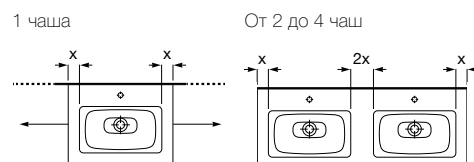

x минимум (мм)
Round	105
Soft / Square	75
Beyond	70

По умолчанию раковина поставляется без сифона. Опционально могут поставляться указанные сливы. Артикулы и цены предоставляются по запросу. Раковины и полки включают соответствующие кронштейны для установки. Важно: не принимается возврат раковин и полок индивидуального размера.

Выберите столешницу

Длина, мм	Столешница	
	Ширина 450 мм	Ширина 500 мм
580 - 800	○	○
801 - 1000	○	○
1001 - 1100	○	○
1101 - 1200	○	○
1201 - 1400	○	○
1401 - 1600	○	○
1601 - 1800	○	○
1801 - 2000	○	○
2001 - 2200	○	○
2201 - 2400	○	○
2401 - 2600	○	○
2601 - 2800	○	○

Выберите чашу

Укажите количество чаш.

Чаша	Модель	
	Modo	Beyond
Без перелива, без слива. Не включает крышку.	○	○
Без перелива, фиксированный открытый сток. Включает крышку Surfex®.	○	○
Со скрытым переливом, без слива. Включает крышку Surfex®.	○	○
Со скрытым переливом, донный клапан с системой click-clack. Включает крышку Surfex®.	○	○
Со скрытым переливом, фиксированный открытый слив. Включает крышку Surfex®.	○	○

Передний бортик - опционально

Без переднего бортика высота столешницы составляет 12 мм.

Для раковин с передним бортиком 125 мм возможно исполнение с полотенцедержателем или без него.

Длина, мм	Передний бортик	
	Высота 50 мм	Высота 125 мм
580 - 800	○	○
801 - 1000	○	○
1001 - 1100	○	○
1101 - 1200	○	○
1201 - 1400	○	○
1401 - 1600	○	○
1601 - 1800	○	○
1801 - 2000	○	○
2001 - 2200	○	○
2201 - 2400	○	○
2401 - 2600	○	○
2601 - 2800	○	○

Модификация со скрытым сливом-переливом – это альтернатива обычному сливу-переливу. Данная система незаметна снаружи и позволяет обходиться без заметных отверстий слива-перелива, улучшая эстетические и гигиенические характеристики изделия.

Функциональность: вода поднимается по встроенному каналу в раковину параллельно уровню воды в чаше и, достигнув максимального уровня, переливается в слив.

Добавьте полку

Полка
Ширина 385 мм - Высота 50 мм
Длина мм
580 - 800
801 - 1000
1001 - 1100
1101 - 1200
1201 - 1400
1401 - 1600
1601 - 1800
1801 - 2000
2001 - 2200
2201 - 2400
2401 - 2600
2601 - 2800