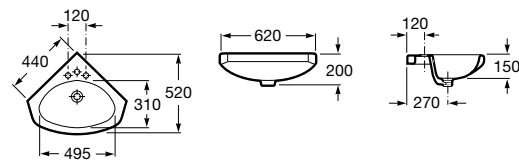

Estudio Angular

325200001 Настенная керамическая раковина. Смеситель не входит в комплект.