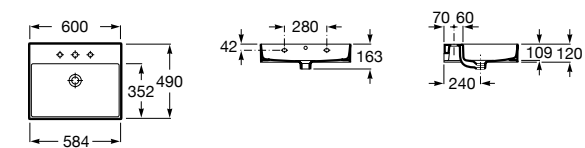

Inspira

1. **32752C..0** Настенная или накладная керамическая раковина из материала FINECERAMIC®. Смеситель не входит в комплект.