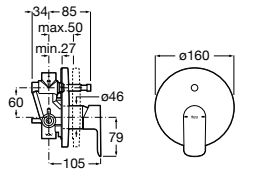

Cala

1. **5A066EC00** Встраиваемый смеситель для ванны-душа с переключателем потока.