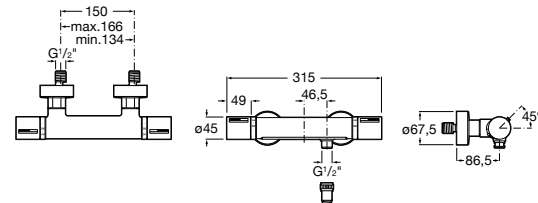

5A1409C00* Монтируемый на стену термостат для душа.

5A1409CN0* Монтируемый на стену термостат для душа. Покрытие Everlux титановый черный.