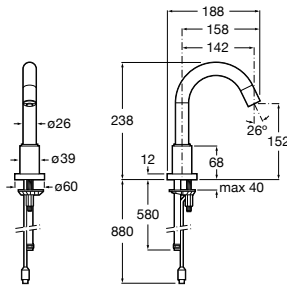

Смесители для раковины / монтируемые на край раковины / порционно-нажимные

Loft-E

- **5A4243C00** Электронный кран для раковины с высоким изливом для подвода одной воды. Сенсор приближения. Питание от четырех щелочных батареек 1,5V LRG (AA). Батарейки не включены в комплект.
- **5A4343C00** Электронный кран для раковины с высоким изливом для подвода одной воды. Сенсор приближения. Питание от сети 230 V. Источник питания включен в комплект.