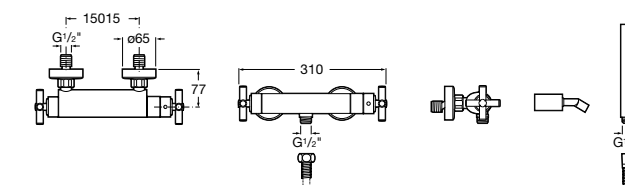

5A1343C00 Монтируемый на стену термостат для душа с гибким душевым шлангом 1,50 м, душевой лейкой и поворотным держателем.