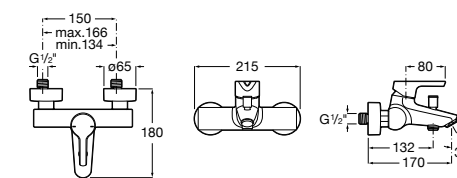

Размеры в мм

**Malva**

5A023BC0M Монтируемый на стену смеситель для ванны-душа с автоматическим переключателем потока.

**Monodin-N**

5A0298C0M Монтируемый на стену смеситель для ванны-душа с автоматическим переключателем потока.