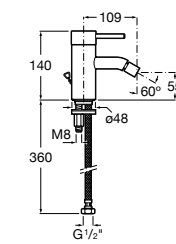

Lanta

5A6111C00 Смеситель для биде с регулятором направления потока, цепочкой и гибкой подводкой.