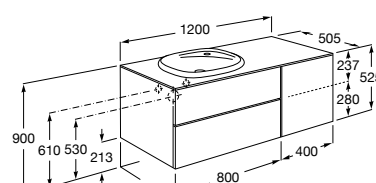

Beyond раковина слева

851412XXX Мебельный модуль для размещения накладной раковины 585 мм слева. Раковины и смесители не входят в комплект.

Размеры в мм