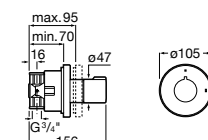

Aqualine Round

5A084AC00 ROUND - Встраиваемый запорный клапан. Установка с Арт. 525166703.

525166703 Скрытый монтажный блок для запорного клапана на 1 выход 3/4".