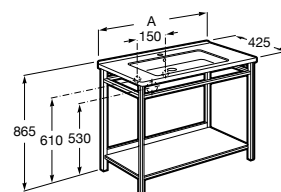

Natura

UNIK - Каркас под раковину из натурального дерева с полочкой, раковиной и полотенцедержателем. Сифон не входит в комплект.

	A
851056392	850
851055392	650