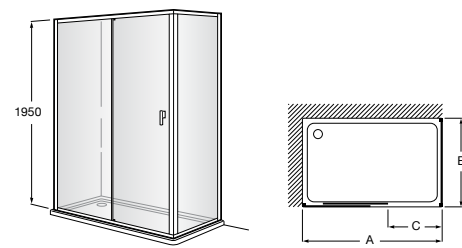

Easy L2-E + LF-C

Фронтальное расположение. 1 раздвижной элемент + 1 фиксированный элемент + 1 фиксированный элемент сбоку.

		Минимальное открытие (C)
L2-E (A)	От 970 до 1179	355
	От 1180 до 1300	465
	От 1301 до 1600	515
	От 1601 до 2000	665
LF-C (B)	От 200 до 500	-
	От 501 до 800	-
	От 801 до 1000	-