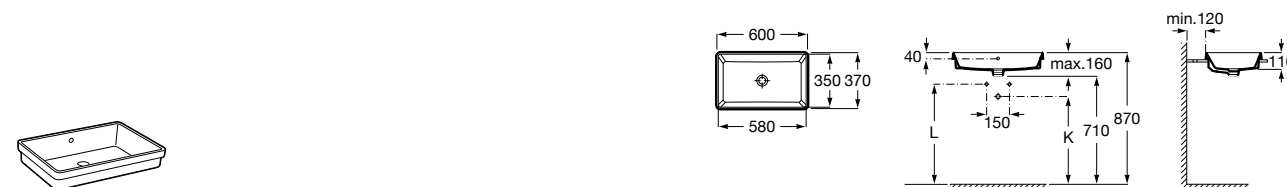

The Gap Square ®

3270Y8000 Раковина керамическая врезная. Смеситель не входит в комплект.

Размеры в мм