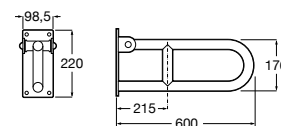

Access Comfort / Pro

1. **816932001** COMFORT - Поручень откидной для людей с ограниченными возможностями. Цвет: нержавеющая сталь.
2. **816908009** COMFORT - Поручень откидной для людей с ограниченными возможностями. Цвет: белый винил.
3. **816932002** COMFORT - Поручень откидной для людей с ограниченными возможностями. Цвет: нержавеющая сталь, сатин.
4. **816960009** PRO - Поручень откидной для людей с ограниченными возможностями. Цвет: белый винил.
5. **816985009** PRO - Поручень откидной для людей с ограниченными возможностями, антибактериальное покрытие.