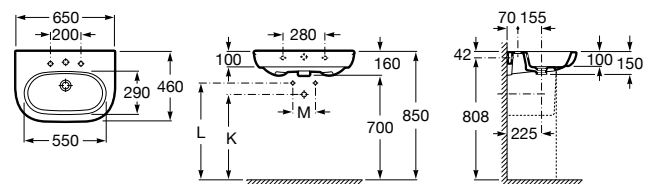

**Dama**

327783000 Настенная керамическая раковина. Смеситель не входит в комплект.

337470000 Пьедестал для керамической раковины.

337471000 Полупьедестал для керамической раковины.

Размеры в мм

Meridian

- 325241000** Настенная керамическая раковина. Смеситель не входит в комплект.
335240000 Пьедестал для керамической раковины.
337241000 Полуьпедестал для керамической раковины.