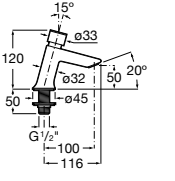

Instant

- **5A4477C00** Кран для раковины с аэратором. Подвод одной воды. Ограничитель расхода 2 л/мин. Автоматическое закрытие через 15 секунд.