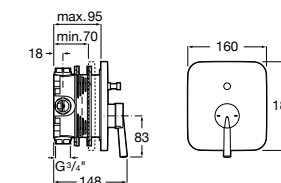

Pals ©

5A0B6DC00 Встраиваемый смеситель для ванны-душа с переключателем потока. Установка с RocaBox Арт. 525869403.