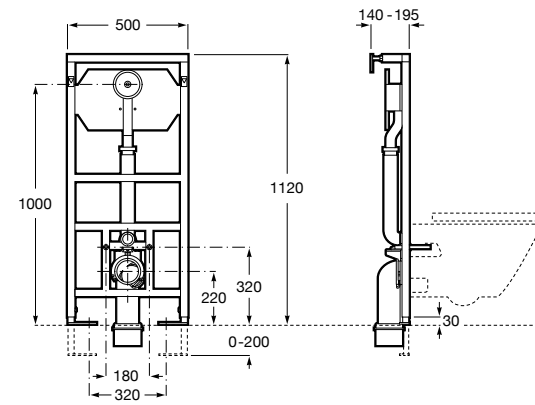

Duplo WC Fluxor Single Flush

890092300 DUPLO WC Fluxor Single Flush - Каркас со встроенным бачком, клапаном смыва и установочными крепежами. Минимальная глубина 140 мм. Осевое расстояние 180 мм. Металлический профиль с сопротивлением 400 кг. 0-200 мм регулируемые ножки. Патрубок Ø 90 / Ø 110.

Duplo WC Smart

890090800 Встраиваемый каркас с бачком двойного смыва, гибкой подводкой для Smart-унитазов, гибким шлангом и установочным комплектом. Минимальная глубина 140 мм, высота 1190 мм. Межосевое расстояние 180 мм. Патрубок Ø 90 и 110. Рекомендуется для установки подвесного унитаза In-Wash® Inspira. Может быть укомплектован совместимой панелью смыва Roca (в комплект не входит).

Duplo WC под окно

890121010 Каркас со встроенным бачком двойного смыва для подвесного унитаза. Минимальная глубина 160 мм. Боковое гидравлическое соединение. Позволяет установить панель смыва фронтально или сбоку. Патрубок Ø 90 и 110. Межосевое расстояние 180 мм или 230 мм. Металлический профиль с максимальной нагрузкой 400 кг, регулируемые ножки 0-200 мм. Может быть укомплектован совместимой панелью смыва Roca (в комплект не входит).

Basic WC

890090120 Каркас со встроенным бачком двойного смыва для подвесного унитаза. Минимальная глубина 140 мм. Патрубок Ø 90 и 110. Межосевое расстояние 180 мм. или 230 мм. Верхнее или заднее гидравлическое соединение. Может быть укомплектован совместимой панелью смыва Roca (в комплект не входит).

Basic WC Compact

890080120 Каркас со встроенным бачком двойного смыва для подвесного унитаза. Патрубок Ø 90 и 110. Межосевое расстояние 180 мм или 230 мм. Верхнее гидравлическое соединение. Может быть укомплектован совместимой панелью смыва Roca (в комплект не входит).

Каркас