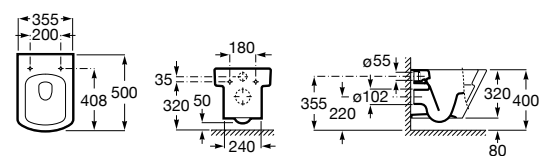

Унитазы подвесные укороченные