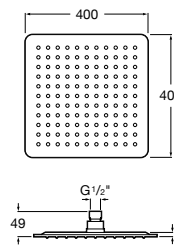

Душевые насадки / крепление к потолочному или настенному держателю

Raindream

5B2850C00 Квадратная душевая насадка. Хромированная нержавеющая сталь. Кронштейн покупается отдельно.

Raindream

5B2450C00 Квадратная душевая насадка. Хромированная нержавеющая сталь. Кронштейн покупается отдельно.