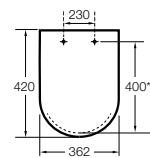

Meridian-N Comfort ©

1. **8012AC..B** Сиденье и крышка с креплениями из нержавеющей стали и механизмом «мягкое закрытие» для укороченного унитаза.
2. **8012AB..B** Сиденье и крышка с креплениями из нержавеющей стали для укороченного унитаза. Материал SUPRALIT®.