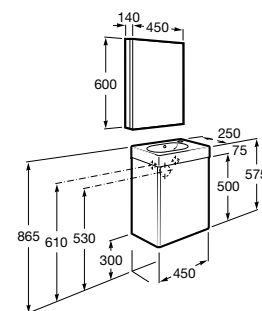

Mini

855873XXX Комплект мебели с раковиной. Сифон в комплекте.
855866XXX ПАСК - Комплект мебели с раковиной и зеркального шкафа. Сифон в комплекте.
855865XXX ПАСК - Комплект мебели с раковиной и зеркала. Сифон в комплекте.