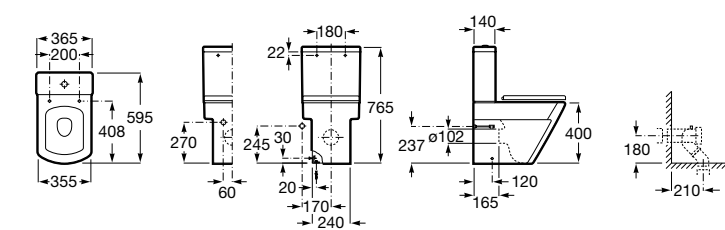

Leon

1. **342649000** Чаша унитаза с универсальным выпуском. Включен установочный комплект.
   341649000 Бачок с механизмом двойного смыва 6/3 литра с нижним подводом воды.
   ZRU9302943 Сиденье с крышкой тонкое.

Giralda

1. **342466000** Чаша SH.
   341469000 Бачок AI.
   ZRU9000046 Сиденье с крышкой.
   ZRU9000047 Сиденье с крышкой.

Унитазы напольные укороченные

Victoria

1. **342394..0** Чаша унитаза с вертикальным выпуском. Включен установочный комплект (B).
   34239U000 Чаша унитаза с косым выпуском. Включен установочный комплект (A).
   342399000 Чаша унитаза с горизонтальным выпуском. Включен установочный комплект (A).
   34139H..0 Бачок с механизмом двойного смыва 6/3 литра с боковым подводом воды. Включен установочный комплект, механизм для подвода воды и механизм смыва.
   34139Z000 Бачок с механизмом двойного смыва 6/3 литра с нижним подводом воды. Включен установочный комплект, механизм для подвода воды и механизм смыва.
   801B62..B Сиденье и крышка с механизмом «мягкое закрывание» для унитаза. Материал SUPRALIT®.
   801B60..B Сиденье и крышка с креплениями из нержавеющей стали для унитаза. Материал SUPRALIT®.
   801B66..B Сиденье и крышка с креплениями из пластика. Материал SUPRALIT®.
   ZRU8013900 Сиденье и крышка с креплениями из нержавеющей стали для унитаза.
   ZRU8013920 Сиденье и крышка с механизмом «мягкое закрывание» быстрого снятия для унитаза.

Hall