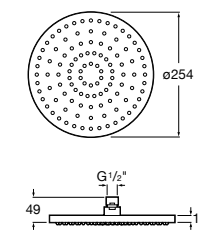

Stella

5B103C00 Душевая насадка с тремя функциями (Rain, Soft и Pulse).
5B103C00 Душевая насадка с одной функцией (Rain).