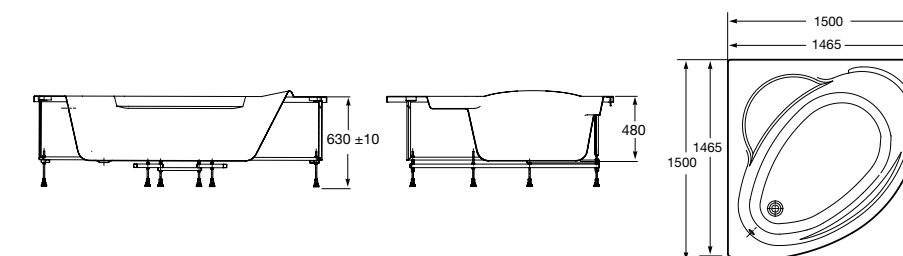

Genova, Genova-N

Акриловая ванна прямоугольная, глубина 45 см. Монтажный комплект заказывается отдельно.

	A	B	C	Объем, л
ZRU9302894	1500	750	1390	235
ZRU9302973	1600	700	1490	230

ZRU9302895	Монтажный комплект 1500 (каркас, комплект креплений к стене, система слив-перелив полуавтомат).
ZRU9302974	Монтажный комплект 1600 (каркас, комплект креплений к стене, система слив-перелив полуавтомат).
ZRU9302896	Фронтальная панель 1500.
ZRU9302975	Фронтальная панель 1600.
ZRU9302897	Боковая панель 750, левая.
ZRU9302898	Боковая панель 750, правая.
ZRU9302976	Боковая панель 700, левая.
ZRU9302977	Боковая панель 700, правая.

Easy

Акриловая ванна прямоугольная, глубина 45 см. Монтажный комплект заказывается отдельно.

	A	B	C	D	Объем, л
ZRU9302904	1500	700	1390	620	190
ZRU9302905	1700	700	1590	620	250
ZRU9302899	1700	750	1590	670	260
248618000	1800	800	1690	690	275

ZRU9302906	Монтажный комплект 1500 (каркас, комплект креплений к стене, система слив-перелив полуавтомат).
ZRU9302907	Монтажный комплект 1700x700 (каркас, комплект креплений к стене, система слив-перелив полуавтомат).
ZRU9302900	Монтажный комплект 1700x750 (каркас, комплект креплений к стене, система слив-перелив полуавтомат).
25P028000	Монтажный комплект 1800x750 (каркас, комплект креплений к стене, система слив-перелив полуавтомат).
ZRU9302908	Фронтальная панель 1500.
ZRU9302901	Фронтальная панель 1700.
259121000	Фронтальная панель 1800.
ZRU9302909	Боковая панель 700, левая.
ZRU9302910	Боковая панель 700, правая.
ZRU9302902	Боковая панель 750, левая.
ZRU9302903	Боковая панель 750, правая.
259123000	Боковая панель 800, левая.
259122000	Боковая панель 800, правая.

Размеры в мм

Bali