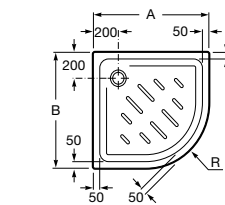

Керамические душевые поддоны**Malta Walk-In**

Керамический душевой поддон с противоскользящим покрытием и с платформой венге.

373524000

Malta

Керамический душевой поддон.

	A	B	C	D
373516000	1200	800	65	180
373517000	1000	800	65	180
373505000	1200	750	65	175
373506000	1000	750	65	170
37450C000	1200	700	65	175
37450D000	1000	700	65	170
37450E000	900	700	65	170
373513000	1200	700	80	175
373512000	1000	700	80	170
373519000	900	700	80	170