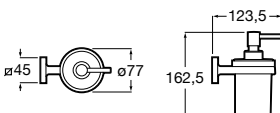

Cubica

816828001 Настенный диспенсер.