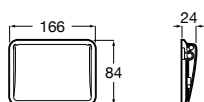

Hotel's

816720001 Держатель для туалетной бумаги с крышкой.