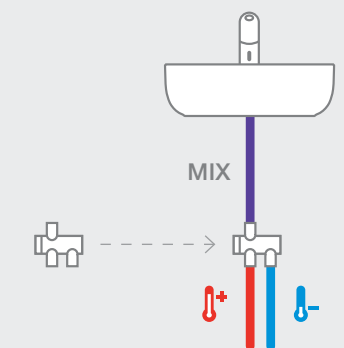

**Краны для писсуаров /
монтируемые на стену /
порционно-нажимные**

Avant
856

505326203

Instant
856

5A9277C00

5A9317C00 Внешняя смывная трубка

☐ Более подробную информацию см. на указанной странице / Размеры в мм.