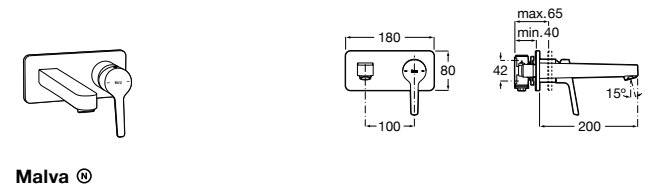

Malva ©
5A3L3BC00 Встраиваемый смеситель для раковины.
525220603 Универсальный монтажный блок для встраиваемого смесителя для раковины.