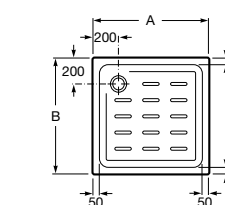

Керамические душевые поддоны**Malta Walk-In**

Керамический душевой поддон с противоскользящим покрытием и с платформой венге.

373524000

Malta

Керамический душевой поддон.

	A	B	C	D
373516000	1200	800	65	180
373517000	1000	800	65	180
373505000	1200	750	65	175
373506000	1000	750	65	170
37450C000	1200	700	65	175
37450D000	1000	700	65	170
37450E000	900	700	65	170
373513000	1200	700	80	175
373512000	1000	700	80	170
373519000	900	700	80	170